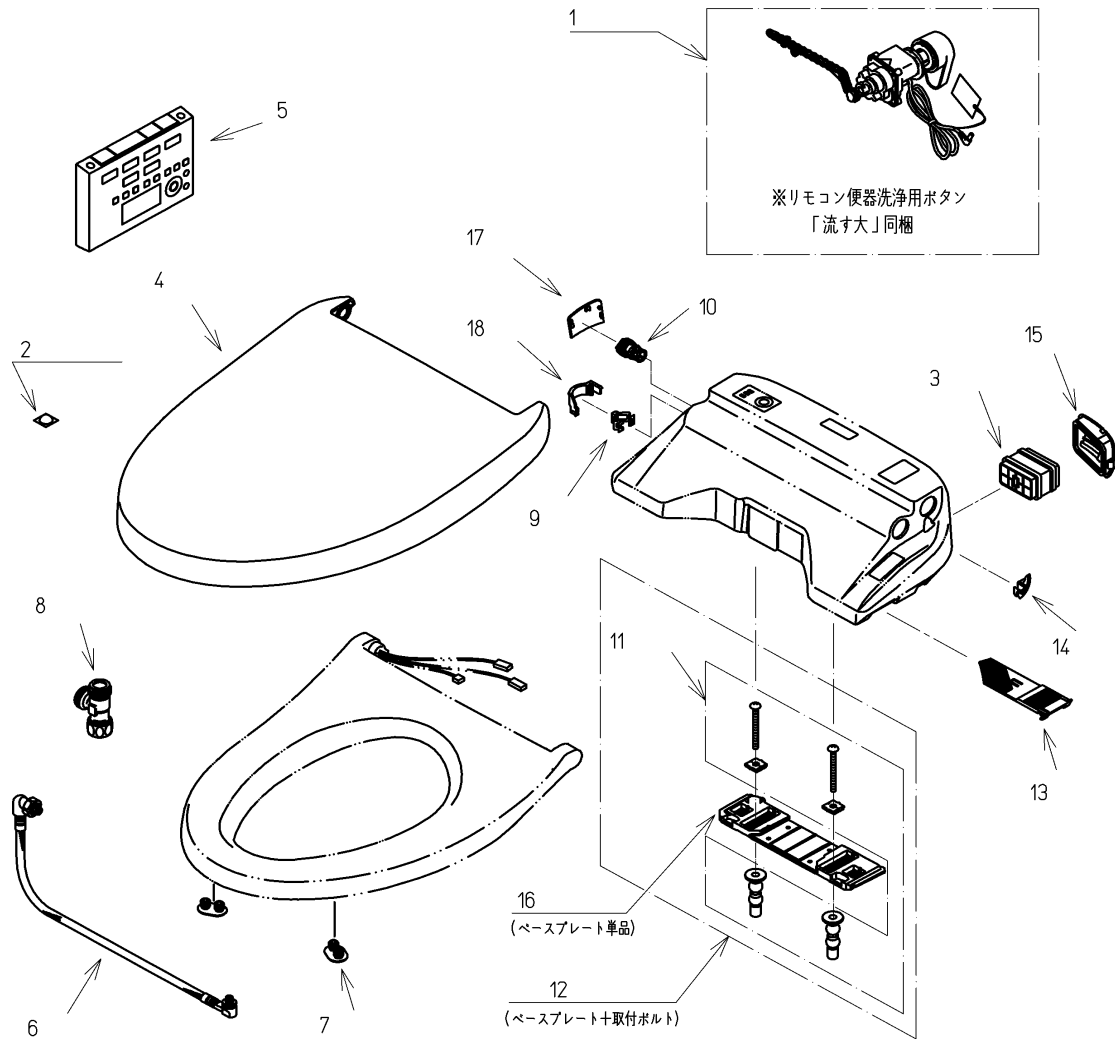

品番	TCF4731AF#NG2	品名	洗浄乾燥脱臭暖房便座	1 / 2
----	---------------	----	------------	-------

必ず補修品リストで発注品番(色番、メッキ種別など含む)、数量をご確認ください。
 ただし、タンク、便器などの補修品は発注品番に色番を付加してご発注ください。図中の番号は図番になります。

適合便器寸法

お願い；掲載していない補修部品のお取替えが発生した際はTOTOメンテナンス(株)へ修理・点検をご依頼下さい。
 フリーダイヤル 0120-1010-05

品番	TCF4731AF#NG2	品名	洗浄乾燥脱臭暖房便座	2 / 2
----	---------------	----	------------	-------

■特記事項(1/1)

- ・補修部品を発注する際は「発注品番」に記載している品番で発注ください。
- ・分解図、補修品リストは最新のものをお使いください。

【補修品リスト】 注1：発注品番の数量1個当たりの価格です。

図番	発注品番	品名	希望小売価格 (税込価格)注1	数量	材料	備考
01	廃番	便器洗浄ユニット	廃番	1	合成樹脂他	
02	TCA301	クッション	¥ 310(¥ 341)	1	合成樹脂他	
03	TCA83-9S	触媒組品	¥ 1,650(¥ 1,815)	1	合成樹脂他	脱臭カートリッジ
04	TCM1134-1SR#NG2	便ふた組品 (エロンゲート)	¥ 5,800(¥ 6,380)	1	合成樹脂他	
05	TCM1162-1N	リモコン組品	¥ 12,900(¥ 14,190)	1	合成樹脂他	
06	TCM1489	フレキシブルホース	¥ 5,000(¥ 5,500)	1	ステンレス鋼他	
07	TCM1792R	便座クッション	¥ 160(¥ 176)	2	合成ゴム	
08	TCM1804	分岐金具	¥ 2,100(¥ 2,310)	1	黄銅他	
09	TCM1808	クイックファスナ	¥ 160(¥ 176)	1	ステンレス鋼	
10	TCM2214	給水フィルター付水抜栓	¥ 870(¥ 957)	1	合成樹脂他	
11	TCM2436	取付ボルト組品	¥ 800(¥ 880)	1	ステンレス鋼他	
12	TCM2470	ベースプレート組品	¥ 980(¥ 1,078)	1	合成樹脂他	ベースプレート+取付ボルト
13	TCM2540	フィルタ	¥ 160(¥ 176)	1	合成樹脂他	
14	TCM2559	キャップ	¥ 160(¥ 176)	1	合成樹脂	
15	TCM2560	ルーバー組品	¥ 160(¥ 176)	1	合成樹脂	
16	TCM2797	ベースプレート組品	¥ 480(¥ 528)	1	合成樹脂他	ベースプレート単品
17	TCM2876#NG2	カバー	¥ 200(¥ 220)	1	合成樹脂	水抜き部用
18	TCM2892	カバー	¥ 200(¥ 220)	1	合成樹脂	給水ホース部用