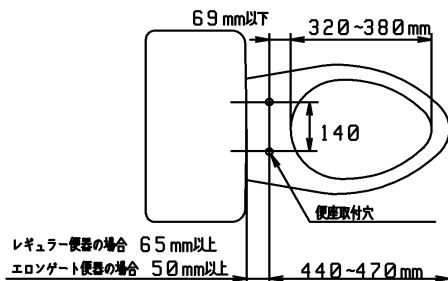

品番	TCF4731AF#NG2	品名	洗浄乾燥脱臭暖房便座	1 / 2
----	---------------	----	------------	-------

必ず補修品リストで発注品番(色番、メッキ種別など含む)、数量をご確認ください。
 ただし、タンク、便器などの補修品は発注品番に色番を付加してご発注ください。図中の番号は図番になります。

適合便器寸法

お願い；掲載していない補修部品のお取替えが発生した際はTOTOメンテナンス(株)へ修理・点検をご依頼下さい。
 フリーダイヤル 0120-1010-05