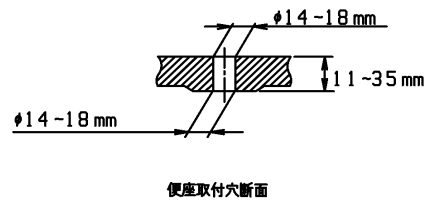

品番	TCF4731AF#NG2	品名	洗浄乾燥脱臭暖房便座	1 / 2
----	---------------	----	------------	-------

必ず補修品リストで発注品番(色番、メッキ種別など含む)、数量をご確認ください。
 ただし、タンク、便器などの補修品は発注品番に色番を付加してご発注ください。図中の番号は図番になります。

適合便器寸法

お願い；掲載していない補修部品のお取替えが発生した際はTOTOメンテナンス(株)へ修理・点検をご依頼下さい。
 フリーダイヤル 0120-1010-05