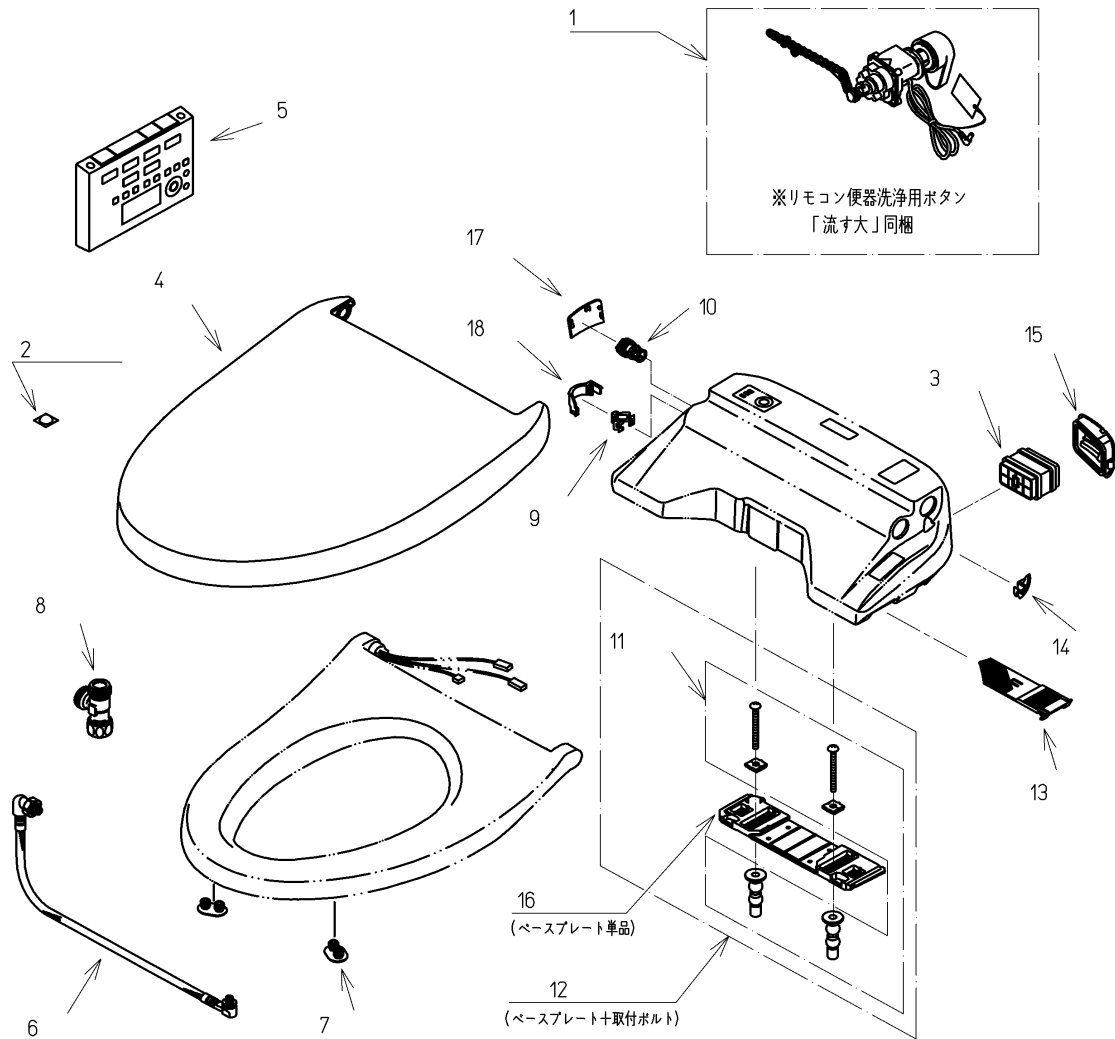

品番	TCF4731AF#NW1	品名	洗浄乾燥脱臭暖房便座	1 / 2
----	---------------	----	------------	-------

必ず補修品リストで発注品番(色番、メッキ種別など含む)、数量をご確認ください。
 ただし、タンク、便器などの補修品は発注品番に色番を付加してご発注ください。図中の番号は図番になります。

適合便器寸法

お願い；掲載していない補修部品のお取替えが発生した際はTOTOメンテナンス(株)へ修理・点検をご依頼下さい。
 フリーダイヤル 0120-1010-05

品番	TCF4731AF#NW1	品名	洗浄乾燥脱臭暖房便座	2 / 2
----	---------------	----	------------	-------

■特記事項(1/1)

- ・補修部品を発注する際は「発注品番」に記載している品番で発注ください。
- ・分解図、補修品リストは最新のものをお使いください。

【補修品リスト】 注1：発注品番の数量1個当たりの価格です。

図番	発注品番	品名	希望小売価格 (税込価格)注1	数量	材料	備考
01	廃番	便器洗浄ユニット	廃番	1	合成樹脂他	
02	TCA301	クッション	¥ 310(¥ 341)	1	合成樹脂他	
03	TCA83-9S	触媒組品	¥ 1,650(¥ 1,815)	1	合成樹脂他	脱臭カートリッジ
04	TCM1134-1SR#NW1	便ふた組品(エロンゲート)	¥ 5,800(¥ 6,380)	1	合成樹脂他	
05	TCM1162-1N	リモコン組品	¥ 12,900(¥ 14,190)	1	合成樹脂他	
06	TCM1489	フレキシブルホース	¥ 5,000(¥ 5,500)	1	ステンレス鋼他	
07	TCM1792R	便座クッション	¥ 160(¥ 176)	2	合成ゴム	
08	TCM1804	分岐金具	¥ 2,100(¥ 2,310)	1	黄銅他	
09	TCM1808	クイックファスナ	¥ 160(¥ 176)	1	ステンレス鋼	
10	TCM2214	給水フィルター付水抜栓	¥ 870(¥ 957)	1	合成樹脂他	
11	TCM2436	取付ボルト組品	¥ 800(¥ 880)	1	ステンレス鋼他	
12	TCM2470	ベースプレート組品	¥ 980(¥ 1,078)	1	合成樹脂他	ベースプレート+取付ボルト
13	TCM2540	フィルタ	¥ 160(¥ 176)	1	合成樹脂他	
14	TCM2559	キャップ	¥ 160(¥ 176)	1	合成樹脂	
15	TCM2560	ルーバー組品	¥ 160(¥ 176)	1	合成樹脂	
16	TCM2797	ベースプレート組品	¥ 480(¥ 528)	1	合成樹脂他	ベースプレート単品
17	TCM2876#NW1	カバー	¥ 200(¥ 220)	1	合成樹脂	水抜き部用
18	TCM2892	カバー	¥ 200(¥ 220)	1	合成樹脂	給水ホース部用