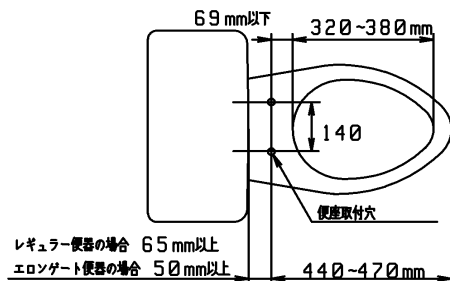

品番	TCF4731AF#NW1	品名	洗浄乾燥脱臭暖房便座	1 / 2
----	---------------	----	------------	-------

必ず補修品リストで発注品番(色番、メッキ種別など含む)、数量をご確認ください。
 ただし、タンク、便器などの補修品は発注品番に色番を付加してご発注ください。図中の番号は図番になります。

適合便器寸法

お願い；掲載していない補修部品のお取替えが発生した際はTOTOメンテナンス(株)へ修理・点検をご依頼下さい。
 フリーダイヤル 0120-1010-05