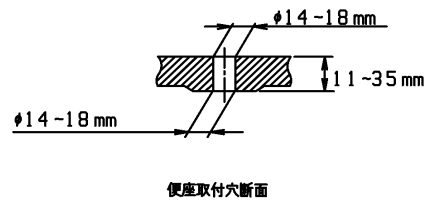

品番	TCF4731AF#NW1	品名	洗浄乾燥脱臭暖房便座	1 / 2
----	---------------	----	------------	-------

必ず補修品リストで発注品番(色番、メッキ種別など含む)、数量をご確認ください。
 ただし、タンク、便器などの補修品は発注品番に色番を付加してご発注ください。図中の番号は図番になります。

適合便器寸法

お願い；掲載していない補修部品のお取替えが発生した際はTOTOメンテナンス(株)へ修理・点検をご依頼下さい。
 フリーダイヤル 0120-1010-05