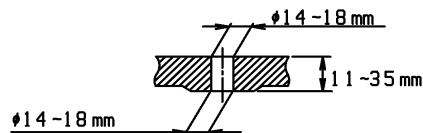

品番	TCF4731AF#SC1	品名	洗浄乾燥脱臭暖房便座	1 / 2
----	---------------	----	------------	-------

必ず補修品リストで発注品番(色番、メッキ種別など含む)、数量をご確認ください。  
 ただし、タンク、便器などの補修品は発注品番に色番を付加してご発注ください。図中の番号は図番になります。

適合便器寸法

お願い；掲載していない補修部品のお取替えが発生した際はTOTOメンテナンス(株)へ修理・点検をご依頼下さい。  
 フリーダイヤル 0120-1010-05