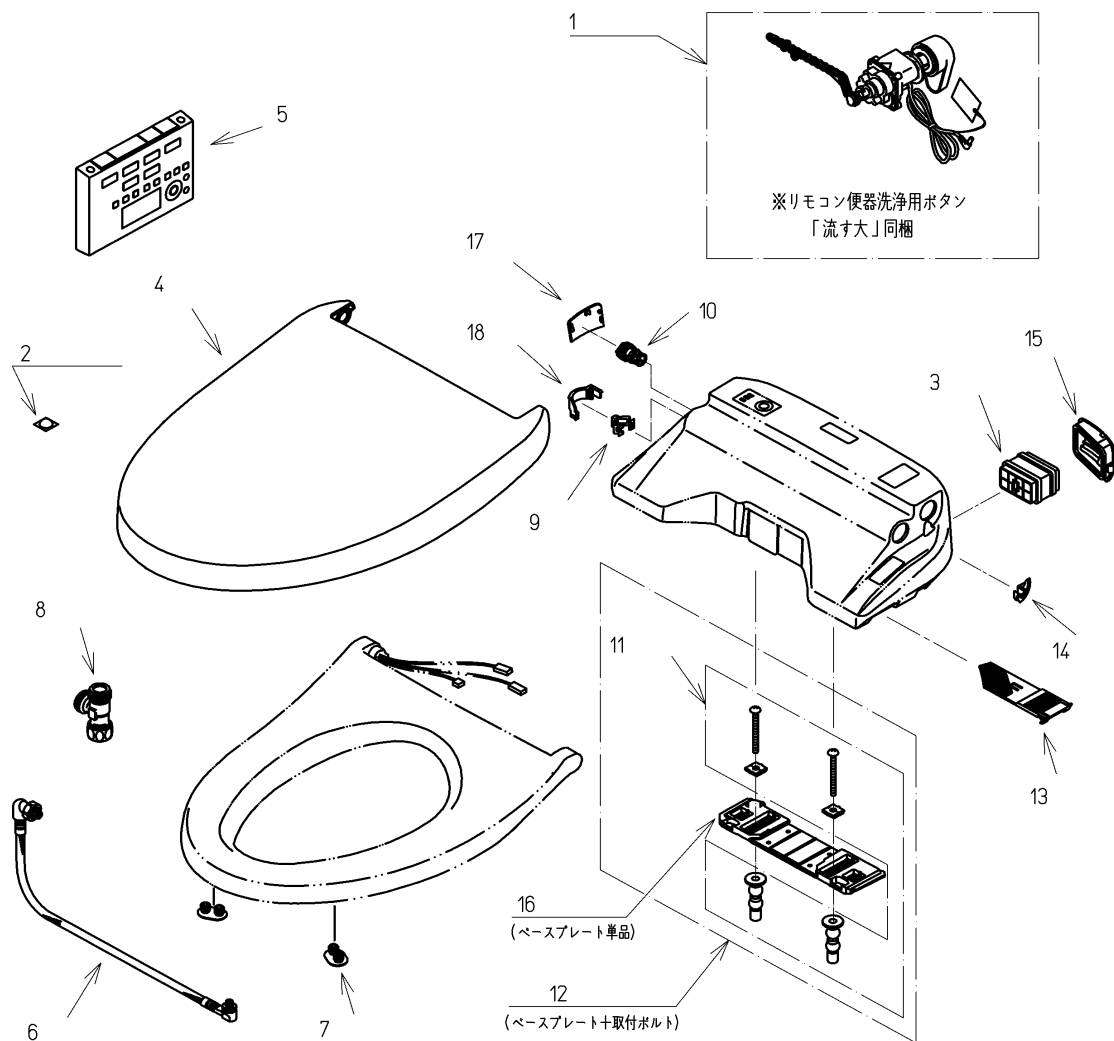

品番	TCF4731AF#SC1	品名	洗浄乾燥脱臭暖房便座	1 / 2
----	---------------	----	------------	-------

必ず補修品リストで発注品番(色番、メッキ種別など含む)、数量をご確認ください。  
 ただし、タンク、便器などの補修品は発注品番に色番を付加してご発注ください。図中の番号は図番になります。

適合便器寸法

お願い；掲載していない補修部品のお取替えが発生した際はTOTOメンテナンス(株)へ修理・点検をご依頼下さい。  
 フリーダイヤル 0120-1010-05

品番	TCF4731AF#SC1	品名	洗浄乾燥脱臭暖房便座	2 / 2
----	---------------	----	------------	-------

■特記事項(1/1)

- ・補修部品を発注する際は「発注品番」に記載している品番で発注ください。
- ・分解図、補修品リストは最新のものをお使いください。

【補修品リスト】 注1：発注品番の数量1個当たりの価格です。

図番	発注品番	品名	希望小売価格 (税込価格)注1	数量	材料	備考
01	廃番	便器洗浄ユニット	廃番	1	合成樹脂他	
02	TCA301	クッション	¥ 310(¥ 341)	1	合成樹脂他	
03	TCA83-9S	触媒組品	¥ 1,650(¥ 1,815)	1	合成樹脂他	脱臭カートリッジ
04	TCM1134-1SR#SC1	便ふた組品 (エロンゲート)	¥ 5,800(¥ 6,380)	1	合成樹脂他	
05	TCM1162-1N	リモコン組品	¥ 12,900(¥ 14,190)	1	合成樹脂他	
06	TCM1489	フレキシブルホース	¥ 5,000(¥ 5,500)	1	ステンレス鋼他	
07	TCM1792R	便座クッション	¥ 160(¥ 176)	2	合成ゴム	
08	TCM1804	分岐金具	¥ 2,100(¥ 2,310)	1	黄銅他	
09	TCM1808	クイックファスナ	¥ 160(¥ 176)	1	ステンレス鋼	
10	TCM2214	給水フィルター付水抜栓	¥ 870(¥ 957)	1	合成樹脂他	
11	TCM2436	取付ボルト組品	¥ 800(¥ 880)	1	ステンレス鋼他	
12	TCM2470	ベースプレート組品	¥ 980(¥ 1,078)	1	合成樹脂他	ベースプレート+取付ボルト
13	TCM2540	フィルタ	¥ 160(¥ 176)	1	合成樹脂他	
14	TCM2559	キャップ	¥ 160(¥ 176)	1	合成樹脂	
15	TCM2560	ルーバー組品	¥ 160(¥ 176)	1	合成樹脂	
16	TCM2797	ベースプレート組品	¥ 480(¥ 528)	1	合成樹脂他	ベースプレート単品
17	TCM2876#SC1	カバー	¥ 200(¥ 220)	1	合成樹脂	水抜き部用
18	TCM2892	カバー	¥ 200(¥ 220)	1	合成樹脂	給水ホース部用