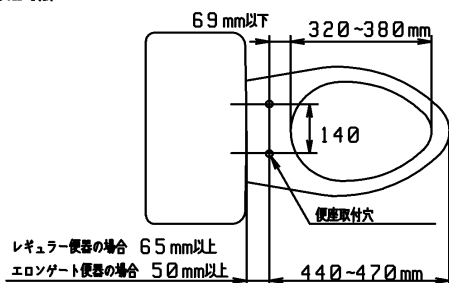

品番	TCF4731AF#SC1	品名	洗浄乾燥脱臭暖房便座	1 / 2
----	---------------	----	------------	-------

必ず補修品リストで発注品番(色番、メッキ種別など含む)、数量をご確認ください。  
 ただし、タンク、便器などの補修品は発注品番に色番を付加してご発注ください。図中の番号は図番になります。

適合便器寸法

お願い；掲載していない補修部品のお取替えが発生した際はTOTOメンテナンス(株)へ修理・点検をご依頼下さい。  
 フリーダイヤル 0120-1010-05