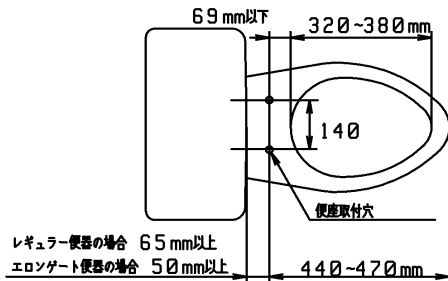

品番	TCF4731AF#SC4	品名	洗浄乾燥脱臭暖房便座	1 / 2
----	---------------	----	------------	-------

必ず補修品リストで発注品番(色番、メッキ種別など含む)、数量をご確認ください。  
 ただし、タンク、便器などの補修品は発注品番に色番を付加してご発注ください。図中の番号は図番になります。

適合便器寸法

便座取付穴断面

お願い；掲載していない補修部品のお取替えが発生した際はTOTOメンテナンス(株)へ修理・点検をご依頼下さい。  
 フリーダイヤル 0120-1010-05