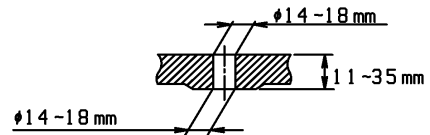

品番	TCF4731AF#SC4	品名	洗浄乾燥脱臭暖房便座	1 / 2
----	---------------	----	------------	-------

必ず補修品リストで発注品番(色番、メッキ種別など含む)、数量をご確認ください。  
 ただし、タンク、便器などの補修品は発注品番に色番を付加してご発注ください。図中の番号は図番になります。

適合便器寸法

便座取付穴断面

お願い；掲載していない補修部品のお取替えが発生した際はTOTOメンテナンス(株)へ修理・点検をご依頼下さい。  
 フリーダイヤル 0120-1010-05