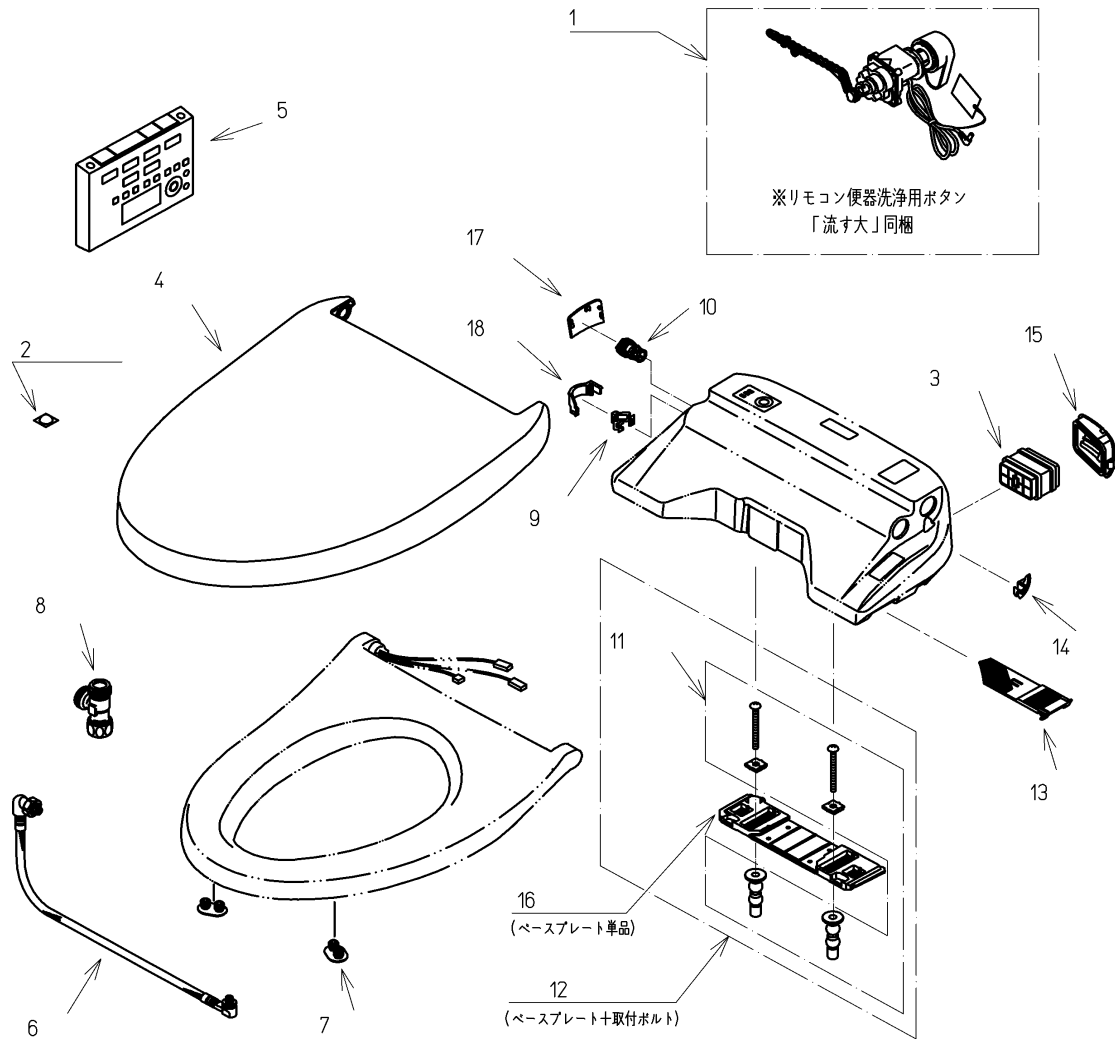

品番	TCF4731AF#SC4	品名	洗浄乾燥脱臭暖房便座	1 / 2
----	---------------	----	------------	-------

必ず補修品リストで発注品番(色番、メッキ種別など含む)、数量をご確認ください。  
 ただし、タンク、便器などの補修品は発注品番に色番を付加してご発注ください。図中の番号は図番になります。

適合便器寸法

便座取付穴断面

お願い；掲載していない補修部品のお取替えが発生した際はTOTOメンテナンス(株)へ修理・点検をご依頼下さい。  
 フリーダイヤル 0120-1010-05

品番	TCF4731AF#SC4	品名	洗浄乾燥脱臭暖房便座	2 / 2
----	---------------	----	------------	-------

■特記事項(1/1)

- ・補修部品を発注する際は「発注品番」に記載している品番で発注ください。
- ・分解図、補修品リストは最新のものをお使いください。

【補修品リスト】 注1：発注品番の数量1個当たりの価格です。

図番	発注品番	品名	希望小売価格 (税込価格)注1	数量	材料	備考
01	廃番	便器洗浄ユニット	廃番	1	合成樹脂他	
02	TCA301	クッション	¥ 310(¥ 341)	1	合成樹脂他	
03	TCA83-9S	触媒組品	¥ 1,650(¥ 1,815)	1	合成樹脂他	脱臭カートリッジ
04	TCM1134-1SR#SC4	便ふた組品(エロンゲート)	¥ 5,800(¥ 6,380)	1	合成樹脂他	
05	TCM1162-1N	リモコン組品	¥ 12,900(¥ 14,190)	1	合成樹脂他	
06	TCM1489	フレキシブルホース	¥ 5,000(¥ 5,500)	1	ステンレス鋼他	
07	TCM1792R	便座クッション	¥ 160(¥ 176)	2	合成ゴム	
08	TCM1804	分岐金具	¥ 2,100(¥ 2,310)	1	黄銅他	
09	TCM1808	クイックファスナ	¥ 160(¥ 176)	1	ステンレス鋼	
10	TCM2214	給水フィルター付水抜栓	¥ 870(¥ 957)	1	合成樹脂他	
11	TCM2436	取付ボルト組品	¥ 800(¥ 880)	1	ステンレス鋼他	
12	TCM2470	ベースプレート組品	¥ 980(¥ 1,078)	1	合成樹脂他	ベースプレート+取付ボルト
13	TCM2540	フィルタ	¥ 160(¥ 176)	1	合成樹脂他	
14	TCM2559	キャップ	¥ 160(¥ 176)	1	合成樹脂	
15	TCM2560	ルーバー組品	¥ 160(¥ 176)	1	合成樹脂	
16	TCM2797	ベースプレート組品	¥ 480(¥ 528)	1	合成樹脂他	ベースプレート単品
17	TCM2876#SC4	カバー	¥ 200(¥ 220)	1	合成樹脂	水抜き部用
18	TCM2892	カバー	¥ 200(¥ 220)	1	合成樹脂	給水ホース部用