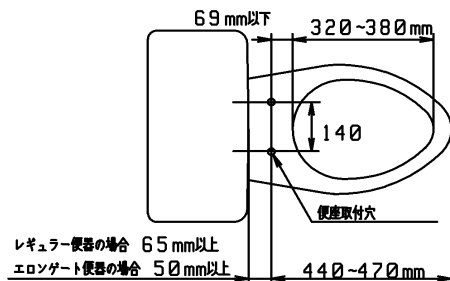

品番	TCF4731AF#SR2	品名	洗浄乾燥脱臭暖房便座	1 / 2
----	---------------	----	------------	-------

必ず補修品リストで発注品番(色番、メッキ種別など含む)、数量をご確認ください。  
 ただし、タンク、便器などの補修品は発注品番に色番を付加してご発注ください。図中の番号は図番になります。

適合便器寸法

お願い；掲載していない補修部品のお取替えが発生した際はTOTOメンテナンス(株)へ修理・点検をご依頼下さい。  
 フリーダイヤル 0120-1010-05