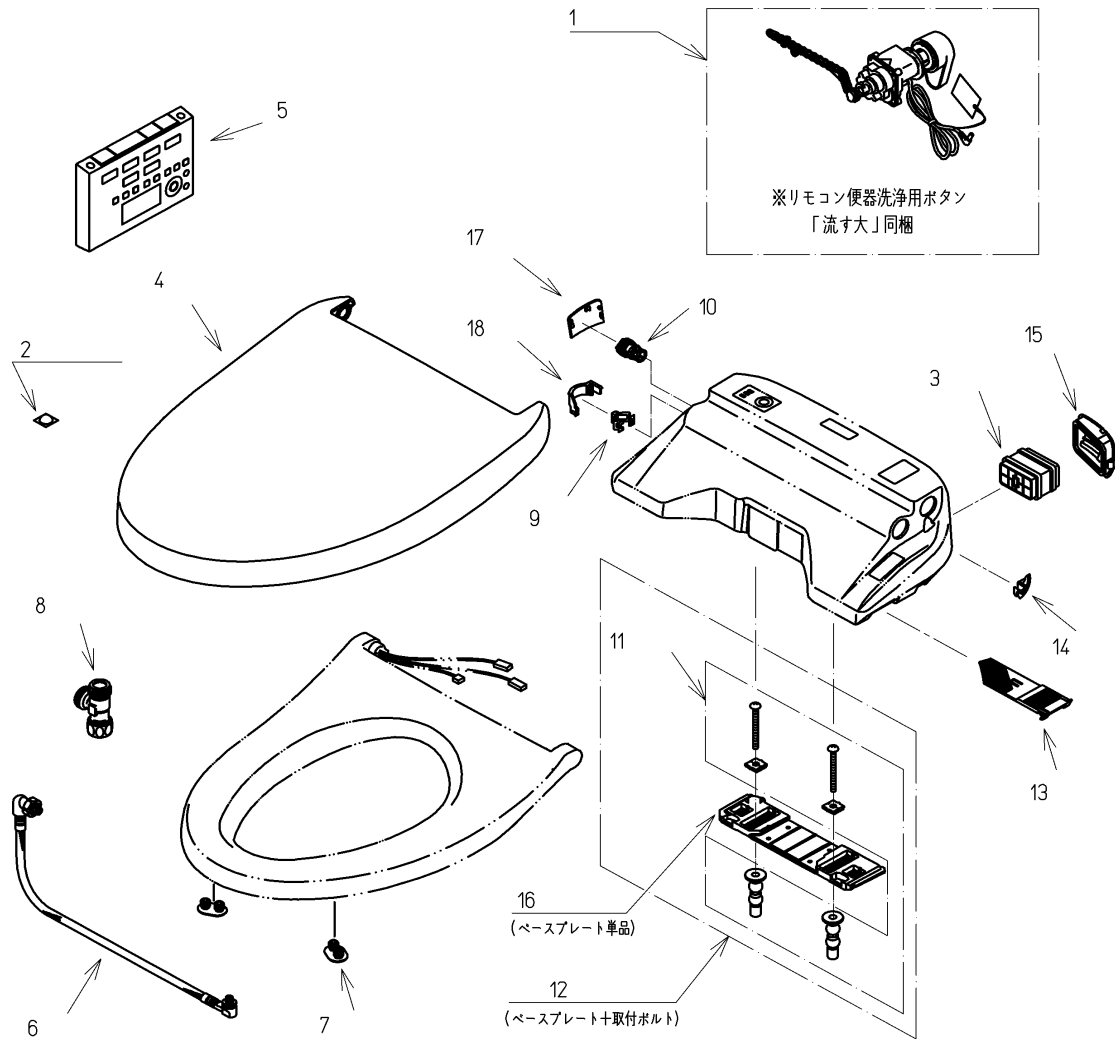

品番	TCF4731AF#SR2	品名	洗浄乾燥脱臭暖房便座	1 / 2
----	---------------	----	------------	-------

必ず補修品リストで発注品番(色番、メッキ種別など含む)、数量をご確認ください。  
 ただし、タンク、便器などの補修品は発注品番に色番を付加してご発注ください。図中の番号は図番になります。

適合便器寸法

お願い；掲載していない補修部品のお取替えが発生した際はTOTOメンテナンス(株)へ修理・点検をご依頼下さい。  
 フリーダイヤル 0120-1010-05

品番	TCF4731AF#SR2	品名	洗浄乾燥脱臭暖房便座	2 / 2
----	---------------	----	------------	-------

■特記事項(1/1)

- ・補修部品を発注する際は「発注品番」に記載している品番で発注ください。
- ・分解図、補修品リストは最新のものをお使いください。

【補修品リスト】 注1：発注品番の数量1個当たりの価格です。

図番	発注品番	品名	希望小売価格 (税込価格)注1	数量	材料	備考
01	廃番	便器洗浄ユニット	廃番	1	合成樹脂他	
02	TCA301	クッション	¥ 310(¥ 341)	1	合成樹脂他	
03	TCA83-9S	触媒組品	¥ 1,650(¥ 1,815)	1	合成樹脂他	脱臭カートリッジ
04	TCM1134-1SR#SR 2	便ふた組品 (エロンゲート)	¥ 5,800(¥ 6,380)	1	合成樹脂他	
05	TCM1162-1N	リモコン組品	¥ 12,900(¥ 14,190)	1	合成樹脂他	
06	TCM1489	フレキシブルホース	¥ 5,000(¥ 5,500)	1	ステンレス鋼他	
07	TCM1792R	便座クッション	¥ 160(¥ 176)	2	合成ゴム	
08	TCM1804	分岐金具	¥ 2,100(¥ 2,310)	1	黄銅他	
09	TCM1808	クイックファスナ	¥ 160(¥ 176)	1	ステンレス鋼	
10	TCM2214	給水フィルター付水抜栓	¥ 870(¥ 957)	1	合成樹脂他	
11	TCM2436	取付ボルト組品	¥ 800(¥ 880)	1	ステンレス鋼他	
12	TCM2470	ベースプレート組品	¥ 980(¥ 1,078)	1	合成樹脂他	ベースプレート+取付ボルト
13	TCM2540	フィルタ	¥ 160(¥ 176)	1	合成樹脂他	
14	TCM2559	キャップ	¥ 160(¥ 176)	1	合成樹脂	
15	TCM2560	ルーバー組品	¥ 160(¥ 176)	1	合成樹脂	
16	TCM2797	ベースプレート組品	¥ 480(¥ 528)	1	合成樹脂他	ベースプレート単品
17	TCM2876#SR2	カバー	¥ 200(¥ 220)	1	合成樹脂	水抜き部用
18	TCM2892	カバー	¥ 200(¥ 220)	1	合成樹脂	給水ホース部用