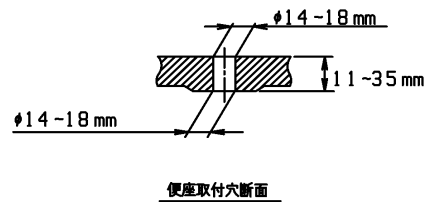

品番	TCF4731AF#SR2	品名	洗浄乾燥脱臭暖房便座	1 / 2
----	---------------	----	------------	-------

必ず補修品リストで発注品番(色番、メッキ種別など含む)、数量をご確認ください。  
 ただし、タンク、便器などの補修品は発注品番に色番を付加してご発注ください。図中の番号は図番になります。

適合便器寸法

お願い；掲載していない補修部品のお取替えが発生した際はTOTOメンテナンス(株)へ修理・点検をご依頼下さい。  
 フリーダイヤル 0120-1010-05