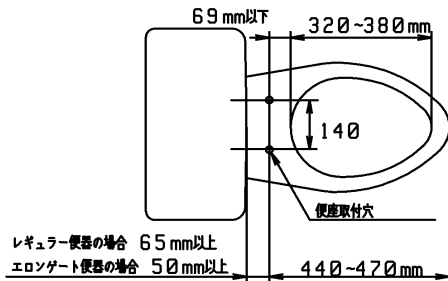

品番	TCF4731AF#SS4	品名	洗浄乾燥脱臭暖房便座	1 / 2
----	---------------	----	------------	-------

必ず補修品リストで発注品番(色番、メッキ種別など含む)、数量をご確認ください。  
 ただし、タンク、便器などの補修品は発注品番に色番を付加してご発注ください。図中の番号は図番になります。

適合便器寸法

便座取付穴断面

お願い；掲載していない補修部品のお取替えが発生した際はTOTOメンテナンス(株)へ修理・点検をご依頼下さい。  
 フリーダイヤル 0120-1010-05