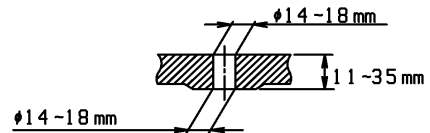

品番	TCF4731AF#SS4	品名	洗浄乾燥脱臭暖房便座	1 / 2
----	---------------	----	------------	-------

必ず補修品リストで発注品番(色番、メッキ種別など含む)、数量をご確認ください。  
 ただし、タンク、便器などの補修品は発注品番に色番を付加してご発注ください。図中の番号は図番になります。

適合便器寸法

便座取付穴断面

お願い；掲載していない補修部品のお取替えが発生した際はTOTOメンテナンス(株)へ修理・点検をご依頼下さい。  
 フリーダイヤル 0120-1010-05