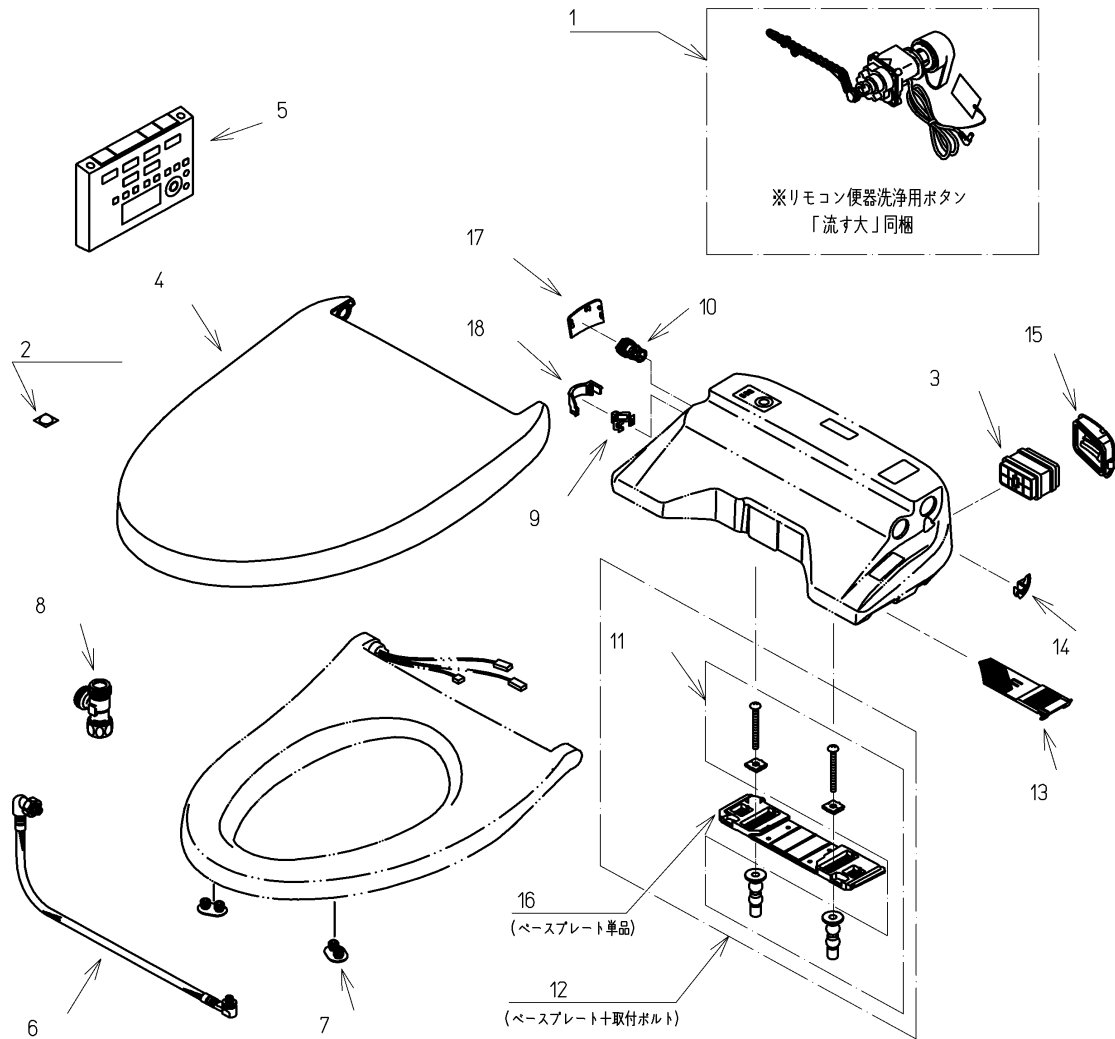

品番	TCF4731AF#SS4	品名	洗浄乾燥脱臭暖房便座	1 / 2
----	---------------	----	------------	-------

必ず補修品リストで発注品番(色番、メッキ種別など含む)、数量をご確認ください。  
 ただし、タンク、便器などの補修品は発注品番に色番を付加してご発注ください。図中の番号は図番になります。

適合便器寸法

便座取付穴断面

お願い；掲載していない補修部品のお取替えが発生した際はTOTOメンテナンス(株)へ修理・点検をご依頼下さい。  
 フリーダイヤル 0120-1010-05

品番	TCF4731AF#SS4	品名	洗浄乾燥脱臭暖房便座	2 / 2
----	---------------	----	------------	-------

■特記事項(1/1)

- ・補修部品を発注する際は「発注品番」に記載している品番で発注ください。
- ・分解図、補修品リストは最新のものをお使いください。

【補修品リスト】 注1：発注品番の数量1個当たりの価格です。

図番	発注品番	品名	希望小売価格 (税込価格)注1	数量	材料	備考
01	廃番	便器洗浄ユニット	廃番	1	合成樹脂他	
02	TCA301	クッション	¥ 310(¥ 341)	1	合成樹脂他	
03	TCA83-9S	触媒組品	¥ 1,650(¥ 1,815)	1	合成樹脂他	脱臭カートリッジ
04	TCM1134-1SR#SS4	便ふた組品 (エロンゲート)	¥ 5,800(¥ 6,380)	1	合成樹脂他	
05	TCM1162-1N	リモコン組品	¥ 12,900(¥ 14,190)	1	合成樹脂他	
06	TCM1489	フレキシブルホース	¥ 5,000(¥ 5,500)	1	ステンレス鋼他	
07	TCM1792R	便座クッション	¥ 160(¥ 176)	2	合成ゴム	
08	TCM1804	分岐金具	¥ 2,100(¥ 2,310)	1	黄銅他	
09	TCM1808	クイックファスナ	¥ 160(¥ 176)	1	ステンレス鋼	
10	TCM2214	給水フィルター付水抜栓	¥ 870(¥ 957)	1	合成樹脂他	
11	TCM2436	取付ボルト組品	¥ 800(¥ 880)	1	ステンレス鋼他	
12	TCM2470	ベースプレート組品	¥ 980(¥ 1,078)	1	合成樹脂他	ベースプレート+取付ボルト
13	TCM2540	フィルタ	¥ 160(¥ 176)	1	合成樹脂他	
14	TCM2559	キャップ	¥ 160(¥ 176)	1	合成樹脂	
15	TCM2560	ルーバー組品	¥ 160(¥ 176)	1	合成樹脂	
16	TCM2797	ベースプレート組品	¥ 480(¥ 528)	1	合成樹脂他	ベースプレート単品
17	TCM2876#SS4	カバー	¥ 200(¥ 220)	1	合成樹脂	水抜き部用
18	TCM2892	カバー	¥ 200(¥ 220)	1	合成樹脂	給水ホース部用