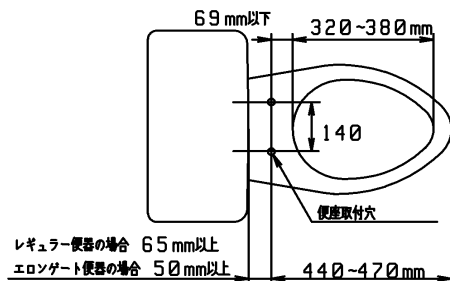

品番	TCF4731AK#NW1	品名	洗浄乾燥脱臭暖房便座	1 / 2
----	---------------	----	------------	-------

必ず補修品リストで発注品番(色番、メッキ種別など含む)、数量をご確認ください。
 ただし、タンク、便器などの補修品は発注品番に色番を付加してご発注ください。図中の番号は図番になります。

適合便器寸法

お願い：掲載していない補修部品のお取替えが発生した際はTOTOメンテナンス(株)へ修理・点検をご依頼下さい。
 フリーダイヤル 0120-1010-05