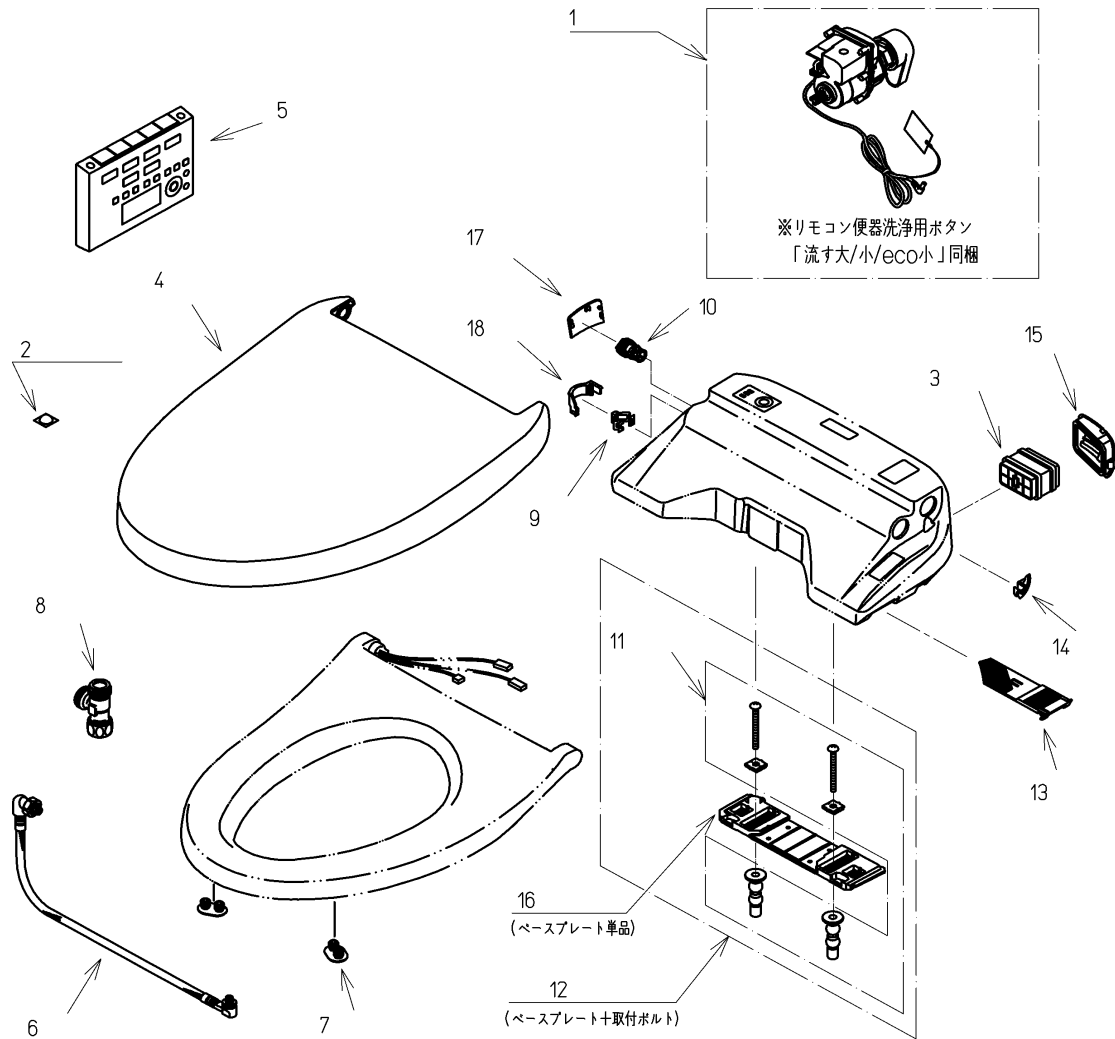

品番	TCF4731AK#NW1	品名	洗浄乾燥脱臭暖房便座	1 / 2
----	---------------	----	------------	-------

必ず補修品リストで発注品番(色番、メッキ種別など含む)、数量をご確認ください。
 ただし、タンク、便器などの補修品は発注品番に色番を付加してご発注ください。図中の番号は図番になります。

適合便器寸法

お願い：掲載していない補修部品のお取替えが発生した際はTOTOメンテナンス(株)へ修理・点検をご依頼下さい。
 フリーダイヤル 0120-1010-05

品番	TCF4731AK#NW1	品名	洗浄乾燥脱臭暖房便座	2 / 2
----	---------------	----	------------	-------

■特記事項(1/1)

- ・補修部品を発注する際は「発注品番」に記載している品番で発注ください。
- ・分解図、補修品リストは最新のものをお使いください。

【補修品リスト】 注1：発注品番の数量1個当たりの価格です。

図番	発注品番	品名	希望小売価格 (税込価格)注1	数量	材料	備考
01	廃番	便器洗浄ユニット	廃番	1	合成樹脂他	
02	TCA301	クッション	¥ 310(¥ 341)	1	合成樹脂他	
03	TCA83-9S	触媒組品	¥ 1,650(¥ 1,815)	1	合成樹脂他	脱臭カートリッジ
04	TCM1134-1SR#NW1	便ふた組品(エロンゲート)	¥ 5,800(¥ 6,380)	1	合成樹脂他	
05	TCM1162-1N	リモコン組品	¥ 12,900(¥ 14,190)	1	合成樹脂他	
06	TCM1489	フレキシブルホース	¥ 5,000(¥ 5,500)	1	ステンレス鋼他	
07	TCM1792R	便座クッション	¥ 160(¥ 176)	2	合成ゴム	
08	TCM1804	分岐金具	¥ 2,100(¥ 2,310)	1	黄銅他	
09	TCM1808	クイックファスナ	¥ 160(¥ 176)	1	ステンレス鋼	
10	TCM2214	給水フィルター付水抜栓	¥ 870(¥ 957)	1	合成樹脂他	
11	TCM2436	取付ボルト組品	¥ 800(¥ 880)	1	ステンレス鋼他	
12	TCM2470	ベースプレート組品	¥ 980(¥ 1,078)	1	合成樹脂他	ベースプレート+取付ボルト
13	TCM2540	フィルタ	¥ 160(¥ 176)	1	合成樹脂他	
14	TCM2559	キャップ	¥ 160(¥ 176)	1	合成樹脂	
15	TCM2560	ルーバー組品	¥ 160(¥ 176)	1	合成樹脂	
16	TCM2797	ベースプレート組品	¥ 480(¥ 528)	1	合成樹脂他	ベースプレート単品
17	TCM2876#NW1	カバー	¥ 200(¥ 220)	1	合成樹脂	水抜き部用
18	TCM2892	カバー	¥ 200(¥ 220)	1	合成樹脂	給水ホース部用