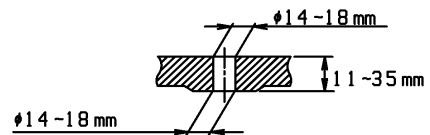

品番	TCF4731AK#NW1	品名	洗浄乾燥脱臭暖房便座	1 / 2
----	---------------	----	------------	-------

必ず補修品リストで発注品番(色番、メッキ種別など含む)、数量をご確認ください。
 ただし、タンク、便器などの補修品は発注品番に色番を付加してご発注ください。図中の番号は図番になります。

適合便器寸法

お願い：掲載していない補修部品のお取替えが発生した際はTOTOメンテナンス(株)へ修理・点検をご依頼下さい。
 フリーダイヤル 0120-1010-05