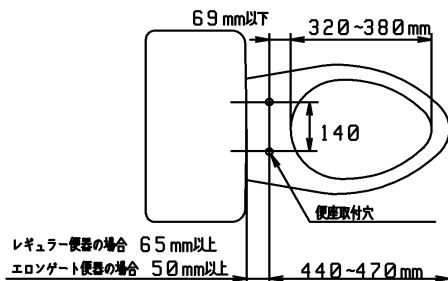

品番	TCF4731AK#SC1	品名	洗浄乾燥脱臭暖房便座	1 / 2
----	---------------	----	------------	-------

必ず補修品リストで発注品番(色番、メッキ種別など含む)、数量をご確認ください。
 ただし、タンク、便器などの補修品は発注品番に色番を付加してご発注ください。図中の番号は図番になります。

適合便器寸法

便座取付穴断面

お願い；掲載していない補修部品のお取替えが発生した際はTOTOメンテナンス(株)へ修理・点検をご依頼下さい。
 フリーダイヤル 0120-1010-05