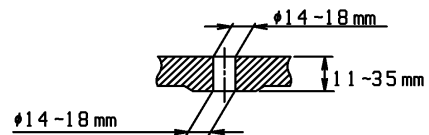

品番	TCF4731AK#SC1	品名	洗浄乾燥脱臭暖房便座	1 / 2
----	---------------	----	------------	-------

必ず補修品リストで発注品番(色番、メッキ種別など含む)、数量をご確認ください。
 ただし、タンク、便器などの補修品は発注品番に色番を付加してご発注ください。図中の番号は図番になります。

適合便器寸法

便座取付穴断面

お願い；掲載していない補修部品のお取替えが発生した際はTOTOメンテナンス(株)へ修理・点検をご依頼下さい。
 フリーダイヤル 0120-1010-05