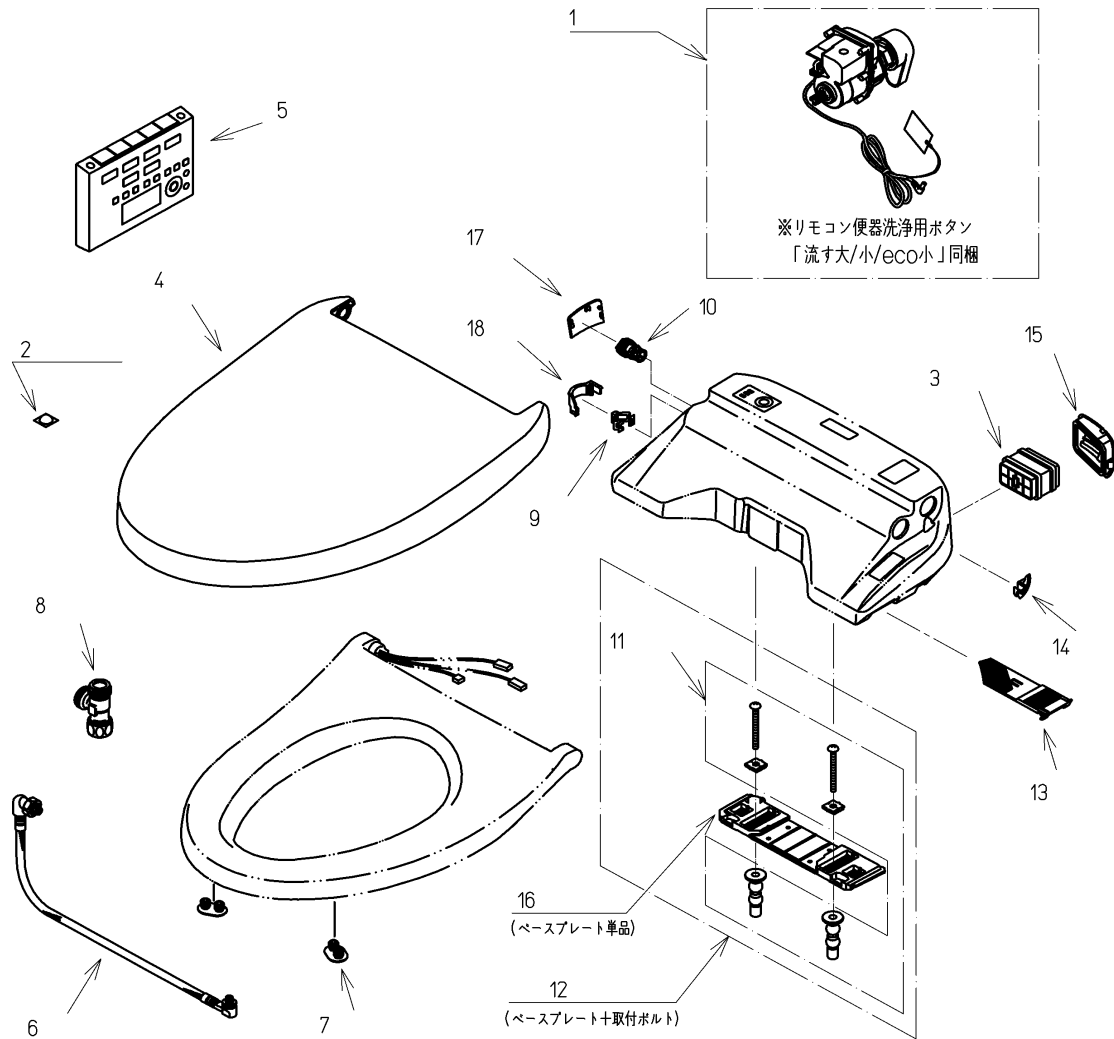

品番	TCF4731AK#SC1	品名	洗浄乾燥脱臭暖房便座	1 / 2
----	---------------	----	------------	-------

必ず補修品リストで発注品番(色番、メッキ種別など含む)、数量をご確認ください。
 ただし、タンク、便器などの補修品は発注品番に色番を付加してご発注ください。図中の番号は図番になります。

適合便器寸法

便座取付穴断面

お願い；掲載していない補修部品のお取替えが発生した際はTOTOメンテナンス(株)へ修理・点検をご依頼下さい。
 フリーダイヤル 0120-1010-05

品番	TCF4731AK#SC1	品名	洗浄乾燥脱臭暖房便座	2 / 2
----	---------------	----	------------	-------

■特記事項(1/1)

- ・補修部品を発注する際は「発注品番」に記載している品番で発注ください。
- ・分解図、補修品リストは最新のものをお使いください。

【補修品リスト】 注1：発注品番の数量1個当たりの価格です。

図番	発注品番	品名	希望小売価格 (税込価格)注1	数量	材料	備考
01	廃番	便器洗浄ユニット	廃番	1	合成樹脂他	
02	TCA301	クッション	¥ 310(¥ 341)	1	合成樹脂他	
03	TCA83-9S	触媒組品	¥ 1,650(¥ 1,815)	1	合成樹脂他	脱臭カートリッジ
04	TCM1134-1SR#SC1	便ふた組品(エロンゲート)	¥ 5,800(¥ 6,380)	1	合成樹脂他	
05	TCM1162-1N	リモコン組品	¥ 12,900(¥ 14,190)	1	合成樹脂他	
06	TCM1489	フレキシブルホース	¥ 5,000(¥ 5,500)	1	ステンレス鋼他	
07	TCM1792R	便座クッション	¥ 160(¥ 176)	2	合成ゴム	
08	TCM1804	分岐金具	¥ 2,100(¥ 2,310)	1	黄銅他	
09	TCM1808	クイックファスナ	¥ 160(¥ 176)	1	ステンレス鋼	
10	TCM2214	給水フィルター付水抜栓	¥ 870(¥ 957)	1	合成樹脂他	
11	TCM2436	取付ボルト組品	¥ 800(¥ 880)	1	ステンレス鋼他	
12	TCM2470	ベースプレート組品	¥ 980(¥ 1,078)	1	合成樹脂他	ベースプレート+取付ボルト
13	TCM2540	フィルタ	¥ 160(¥ 176)	1	合成樹脂他	
14	TCM2559	キャップ	¥ 160(¥ 176)	1	合成樹脂	
15	TCM2560	ルーバー組品	¥ 160(¥ 176)	1	合成樹脂	
16	TCM2797	ベースプレート組品	¥ 480(¥ 528)	1	合成樹脂他	ベースプレート単品
17	TCM2876#SC1	カバー	¥ 200(¥ 220)	1	合成樹脂	水抜き部用
18	TCM2892	カバー	¥ 200(¥ 220)	1	合成樹脂	給水ホース部用