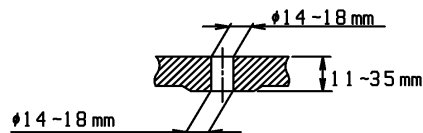

品番	TCF4731AK#SR2	品名	洗浄乾燥脱臭暖房便座	1 / 2
----	---------------	----	------------	-------

必ず補修品リストで発注品番(色番、メッキ種別など含む)、数量をご確認ください。
 ただし、タンク、便器などの補修品は発注品番に色番を付加してご発注ください。図中の番号は図番になります。

適合便器寸法

お願い；掲載していない補修部品のお取替えが発生した際はTOTOメンテナンス(株)へ修理・点検をご依頼下さい。
 フリーダイヤル 0120-1010-05