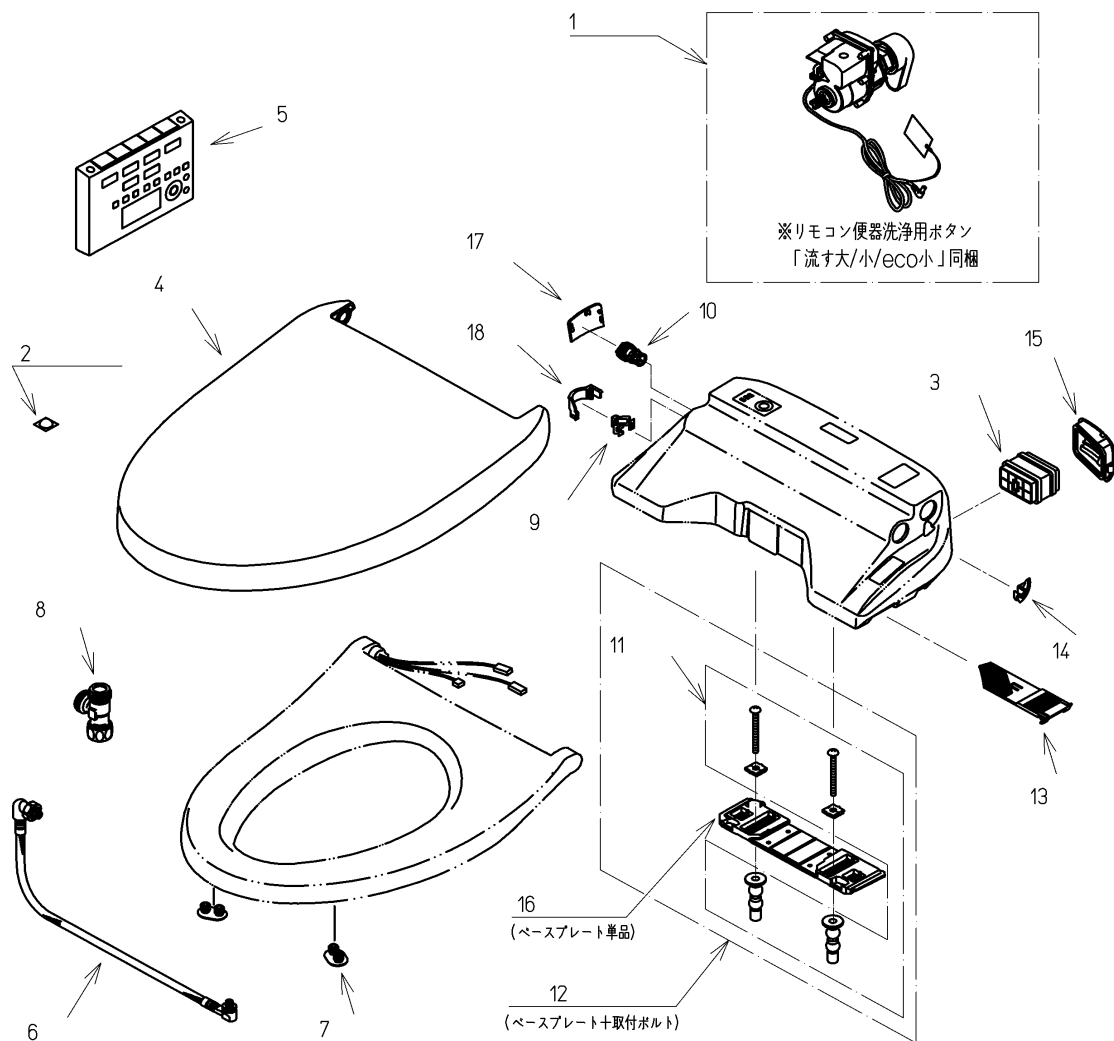

品番	TCF4731AK#SR2	品名	洗浄乾燥脱臭暖房便座	1 / 2
----	---------------	----	------------	-------

必ず補修品リストで発注品番(色番、メッキ種別など含む)、数量をご確認ください。
 ただし、タンク、便器などの補修品は発注品番に色番を付加してご発注ください。図中の番号は図番になります。

適合便器寸法

お願い；掲載していない補修部品のお取替えが発生した際はTOTOメンテナンス(株)へ修理・点検をご依頼下さい。
 フリーダイヤル 0120-1010-05

品番	TCF4731AK#SR2	品名	洗浄乾燥脱臭暖房便座	2 / 2
----	---------------	----	------------	-------

■特記事項(1/1)

- ・補修部品を発注する際は「発注品番」に記載している品番で発注ください。
- ・分解図、補修品リストは最新のものをお使いください。

【補修品リスト】 注1：発注品番の数量1個当たりの価格です。

図番	発注品番	品名	希望小売価格 (税込価格)注1	数量	材料	備考
01	廃番	便器洗浄ユニット	廃番	1	合成樹脂他	
02	TCA301	クッション	¥ 310(¥ 341)	1	合成樹脂他	
03	TCA83-9S	触媒組品	¥ 1,650(¥ 1,815)	1	合成樹脂他	脱臭カートリッジ
04	TCM1134-1SR#SR 2	便ふた組品 (エロンゲート)	¥ 5,800(¥ 6,380)	1	合成樹脂他	
05	TCM1162-1N	リモコン組品	¥ 12,900(¥ 14,190)	1	合成樹脂他	
06	TCM1489	フレキシブルホース	¥ 5,000(¥ 5,500)	1	ステンレス鋼他	
07	TCM1792R	便座クッション	¥ 160(¥ 176)	2	合成ゴム	
08	TCM1804	分岐金具	¥ 2,100(¥ 2,310)	1	黄銅他	
09	TCM1808	クイックファスナ	¥ 160(¥ 176)	1	ステンレス鋼	
10	TCM2214	給水フィルター付水抜栓	¥ 870(¥ 957)	1	合成樹脂他	
11	TCM2436	取付ボルト組品	¥ 800(¥ 880)	1	ステンレス鋼他	
12	TCM2470	ベースプレート組品	¥ 980(¥ 1,078)	1	合成樹脂他	ベースプレート+取付ボルト
13	TCM2540	フィルタ	¥ 160(¥ 176)	1	合成樹脂他	
14	TCM2559	キャップ	¥ 160(¥ 176)	1	合成樹脂	
15	TCM2560	ルーバー組品	¥ 160(¥ 176)	1	合成樹脂	
16	TCM2797	ベースプレート組品	¥ 480(¥ 528)	1	合成樹脂他	ベースプレート単品
17	TCM2876#SR2	カバー	¥ 200(¥ 220)	1	合成樹脂	水抜き部用
18	TCM2892	カバー	¥ 200(¥ 220)	1	合成樹脂	給水ホース部用