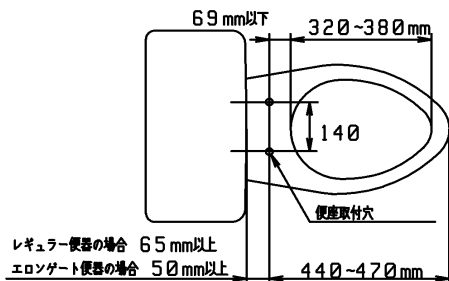

品番	TCF4731AK#SR2	品名	洗浄乾燥脱臭暖房便座	1 / 2
----	---------------	----	------------	-------

必ず補修品リストで発注品番(色番、メッキ種別など含む)、数量をご確認ください。
 ただし、タンク、便器などの補修品は発注品番に色番を付加してご発注ください。図中の番号は図番になります。

適合便器寸法

お願い；掲載していない補修部品のお取替えが発生した際はTOTOメンテナンス(株)へ修理・点検をご依頼下さい。
 フリーダイヤル 0120-1010-05