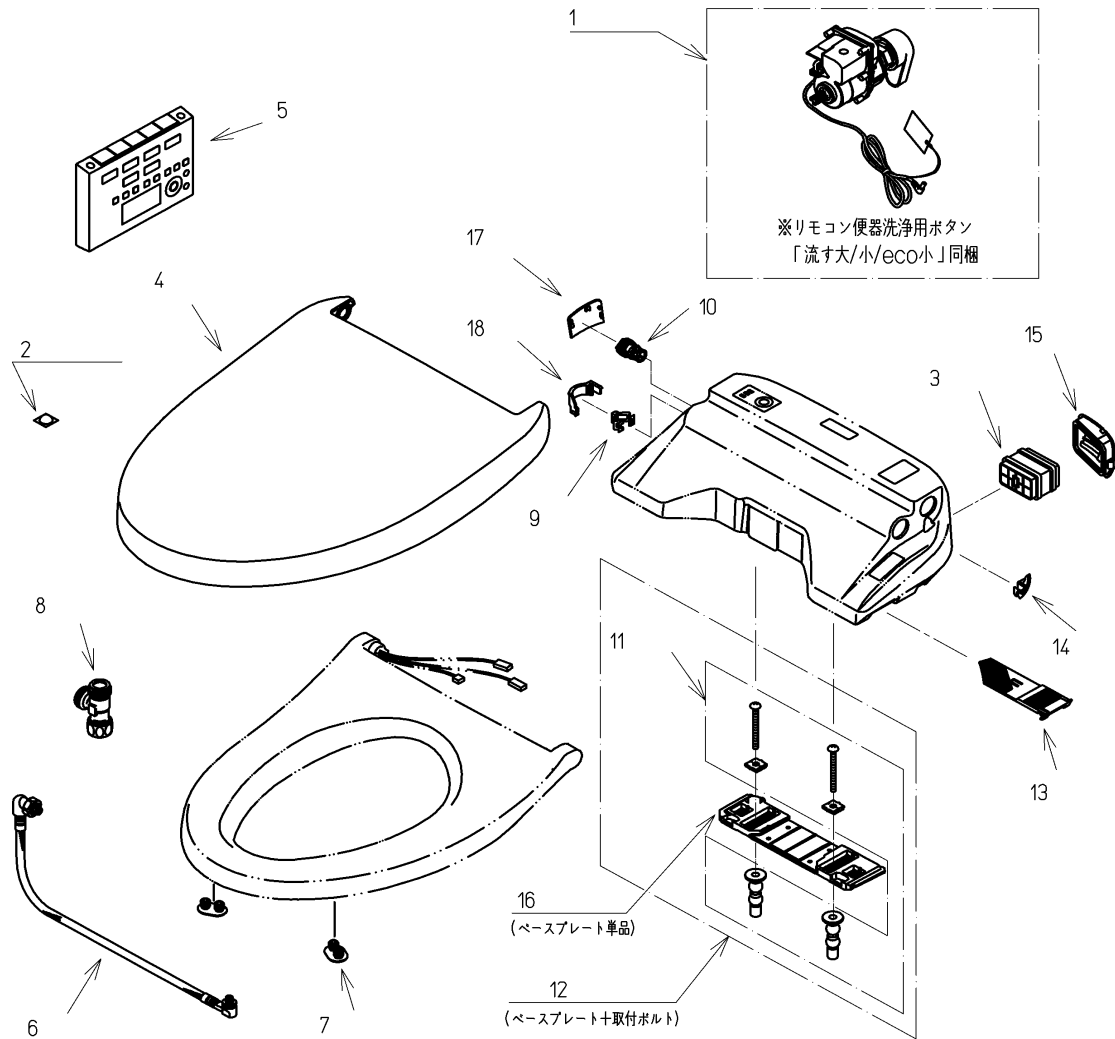

品番	TCF4731AK#SS4	品名	洗浄乾燥脱臭暖房便座	1 / 2
----	---------------	----	------------	-------

必ず補修品リストで発注品番(色番、メッキ種別など含む)、数量をご確認ください。
 ただし、タンク、便器などの補修品は発注品番に色番を付加してご発注ください。図中の番号は図番になります。

適合便器寸法

便器取付穴断面

お願い；掲載していない補修部品のお取替えが発生した際はTOTOメンテナンス(株)へ修理・点検をご依頼下さい。
 フリーダイヤル 0120-1010-05

品番	TCF4731AK#SS4	品名	洗浄乾燥脱臭暖房便座	2 / 2
----	---------------	----	------------	-------

■特記事項(1/1)

- ・補修部品を発注する際は「発注品番」に記載している品番で発注ください。
- ・分解図、補修品リストは最新のものをお使いください。

【補修品リスト】 注1：発注品番の数量1個当たりの価格です。

図番	発注品番	品名	希望小売価格 (税込価格)注1	数量	材料	備考
01	廃番	便器洗浄ユニット	廃番	1	合成樹脂他	
02	TCA301	クッション	¥ 310(¥ 341)	1	合成樹脂他	
03	TCA83-9S	触媒組品	¥ 1,650(¥ 1,815)	1	合成樹脂他	脱臭カートリッジ
04	TCM1134-1SR#SS4	便ふた組品 (エロンゲート)	¥ 5,800(¥ 6,380)	1	合成樹脂他	
05	TCM1162-1N	リモコン組品	¥ 12,900(¥ 14,190)	1	合成樹脂他	
06	TCM1489	フレキシブルホース	¥ 5,000(¥ 5,500)	1	ステンレス鋼他	
07	TCM1792R	便座クッション	¥ 160(¥ 176)	2	合成ゴム	
08	TCM1804	分岐金具	¥ 2,100(¥ 2,310)	1	黄銅他	
09	TCM1808	クイックファスナ	¥ 160(¥ 176)	1	ステンレス鋼	
10	TCM2214	給水フィルター付水抜栓	¥ 870(¥ 957)	1	合成樹脂他	
11	TCM2436	取付ボルト組品	¥ 800(¥ 880)	1	ステンレス鋼他	
12	TCM2470	ベースプレート組品	¥ 980(¥ 1,078)	1	合成樹脂他	ベースプレート+取付ボルト
13	TCM2540	フィルタ	¥ 160(¥ 176)	1	合成樹脂他	
14	TCM2559	キャップ	¥ 160(¥ 176)	1	合成樹脂	
15	TCM2560	ルーバー組品	¥ 160(¥ 176)	1	合成樹脂	
16	TCM2797	ベースプレート組品	¥ 480(¥ 528)	1	合成樹脂他	ベースプレート単品
17	TCM2876#SS4	カバー	¥ 200(¥ 220)	1	合成樹脂	水抜き部用
18	TCM2892	カバー	¥ 200(¥ 220)	1	合成樹脂	給水ホース部用