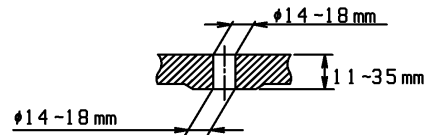

品番	TCF4731AK#SS4	品名	洗浄乾燥脱臭暖房便座	1 / 2
----	---------------	----	------------	-------

必ず補修品リストで発注品番(色番、メッキ種別など含む)、数量をご確認ください。
 ただし、タンク、便器などの補修品は発注品番に色番を付加してご発注ください。図中の番号は図番になります。

適合便器寸法

便器取付穴断面

お願い；掲載していない補修部品のお取替えが発生した際はTOTOメンテナンス(株)へ修理・点検をご依頼下さい。
 フリーダイヤル 0120-1010-05