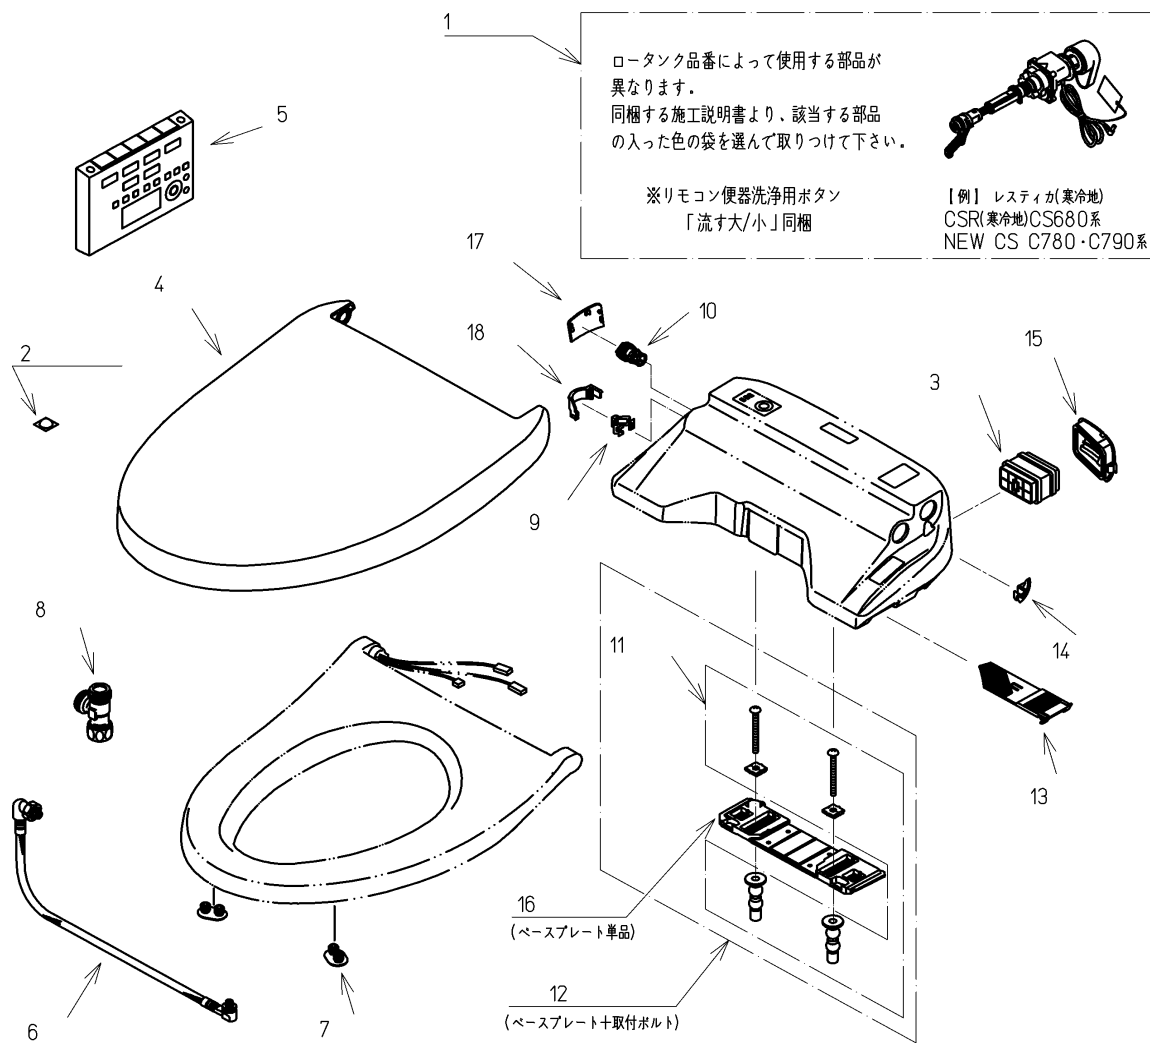

品番	TCF4731AM#NG2	品名	洗浄乾燥脱臭暖房便座	1 / 2
----	---------------	----	------------	-------

必ず補修品リストで発注品番(色番、メッキ種別など含む)、数量をご確認ください。
 ただし、タンク、便器などの補修品は発注品番に色番を付加してご発注ください。図中の番号は図番になります。

適合便器寸法

お願い；掲載していない補修部品のお取替えが発生した際はTOTOメンテナンス(株)へ修理・点検をご依頼下さい。
 フリーダイヤル 0120-1010-05

品番	TCF4731AM#NG2	品名	洗浄乾燥脱臭暖房便座	2 / 2
----	---------------	----	------------	-------

■特記事項(1/1)

- ・補修部品を発注する際は「発注品番」に記載している品番で発注ください。
- ・分解図、補修品リストは最新のものをお使いください。

【補修品リスト】 注1：発注品番の数量1個当たりの価格です。

図番	発注品番	品名	希望小売価格 (税込価格)注1	数量	材料	備考
01	廃番	便器洗浄ユニット	廃番	1	合成樹脂他	
02	TCA301	クッション	¥ 310(¥ 341)	1	合成樹脂他	
03	TCA83-9S	触媒組品	¥ 1,650(¥ 1,815)	1	合成樹脂他	脱臭カートリッジ
04	TCM1134-1SR#NG 2	便ふた組品 (エロンゲート)	¥ 5,800(¥ 6,380)	1	合成樹脂他	
05	TCM1162-1N	リモコン組品	¥ 12,900(¥ 14,190)	1	合成樹脂他	
06	TCM1489	フレキシブルホース	¥ 5,000(¥ 5,500)	1	ステンレス鋼他	
07	TCM1792R	便座クッション	¥ 160(¥ 176)	2	合成ゴム	
08	TCM1804	分岐金具	¥ 2,100(¥ 2,310)	1	黄銅他	
09	TCM1808	クイックファスナ	¥ 160(¥ 176)	1	ステンレス鋼	
10	TCM2214	給水フィルター付水抜栓	¥ 870(¥ 957)	1	合成樹脂他	
11	TCM2436	取付ボルト組品	¥ 800(¥ 880)	1	ステンレス鋼他	
12	TCM2470	ベースプレート組品	¥ 980(¥ 1,078)	1	合成樹脂他	ベースプレート+取付ボルト
13	TCM2540	フィルタ	¥ 160(¥ 176)	1	合成樹脂他	
14	TCM2559	キャップ	¥ 160(¥ 176)	1	合成樹脂	
15	TCM2560	ルーバー組品	¥ 160(¥ 176)	1	合成樹脂	
16	TCM2797	ベースプレート組品	¥ 480(¥ 528)	1	合成樹脂他	ベースプレート単品
17	TCM2876#NG2	カバー	¥ 200(¥ 220)	1	合成樹脂	水抜き部用
18	TCM2892	カバー	¥ 200(¥ 220)	1	合成樹脂	給水ホース部用