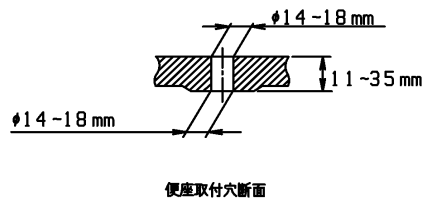

品番	TCF4731AM#NG2	品名	洗浄乾燥脱臭暖房便座	1 / 2
----	---------------	----	------------	-------

必ず補修品リストで発注品番(色番、メッキ種別など含む)、数量をご確認ください。
 ただし、タンク、便器などの補修品は発注品番に色番を付加してご発注ください。図中の番号は図番になります。

適合便器寸法

お願い；掲載していない補修部品のお取替えが発生した際はTOTOメンテナンス(株)へ修理・点検をご依頼下さい。
 フリーダイヤル 0120-1010-05