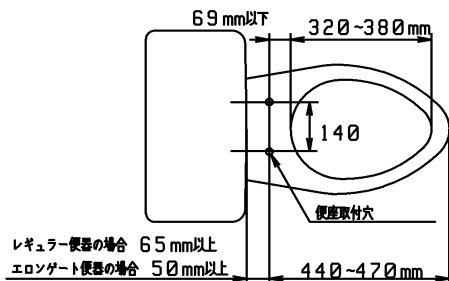

品番	TCF4731AM#NG2	品名	洗浄乾燥脱臭暖房便座	1 / 2
----	---------------	----	------------	-------

必ず補修品リストで発注品番(色番、メッキ種別など含む)、数量をご確認ください。
 ただし、タンク、便器などの補修品は発注品番に色番を付加してご発注ください。図中の番号は図番になります。

適合便器寸法

お願い；掲載していない補修部品のお取替えが発生した際はTOTOメンテナンス(株)へ修理・点検をご依頼下さい。
 フリーダイヤル 0120-1010-05