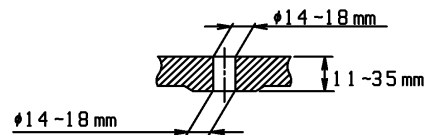

品番	TCF4731AM#NW1	品名	洗浄乾燥脱臭暖房便座	1 / 2
----	---------------	----	------------	-------

必ず補修品リストで発注品番(色番、メッキ種別など含む)、数量をご確認ください。
 ただし、タンク、便器などの補修品は発注品番に色番を付加してご発注ください。図中の番号は図番になります。

適合便器寸法

お願い；掲載していない補修部品のお取替えが発生した際はTOTOメンテナンス(株)へ修理・点検をご依頼下さい。
 フリーダイヤル 0120-1010-05