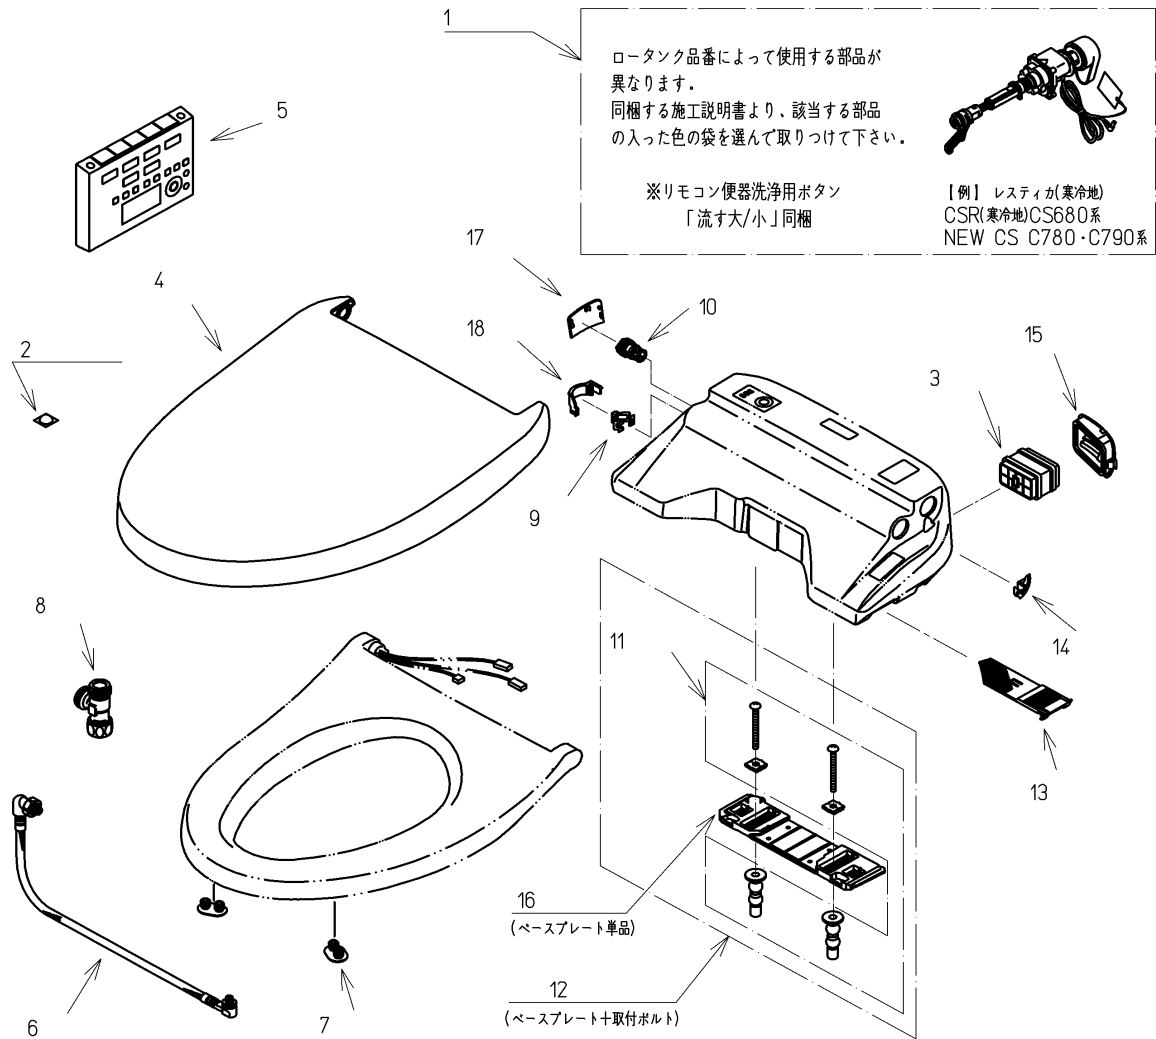

品番	TCF4731AM#NW1	品名	洗浄乾燥脱臭暖房便座	1 / 2
----	---------------	----	------------	-------

必ず補修品リストで発注品番(色番、メッキ種別など含む)、数量をご確認ください。
 ただし、タンク、便器などの補修品は発注品番に色番を付加してご発注ください。図中の番号は図番になります。

適合便器寸法

お願い；掲載していない補修部品のお取替えが発生した際はTOTOメンテナンス(株)へ修理・点検をご依頼下さい。
 フリーダイヤル 0120-1010-05

品番	TCF4731AM#NW1	品名	洗浄乾燥脱臭暖房便座	2 / 2
----	---------------	----	------------	-------

■特記事項(1/1)

- ・補修部品を発注する際は「発注品番」に記載している品番で発注ください。
- ・分解図、補修品リストは最新のものをお使いください。

【補修品リスト】 注1：発注品番の数量1個当たりの価格です。

図番	発注品番	品名	希望小売価格 (税込価格)注1	数量	材料	備考
01	廃番	便器洗浄ユニット	廃番	1	合成樹脂他	
02	TCA301	クッション	¥ 310(¥ 341)	1	合成樹脂他	
03	TCA83-9S	触媒組品	¥ 1,650(¥ 1,815)	1	合成樹脂他	脱臭カートリッジ
04	TCM1134-1SR#NW1	便ふた組品 (エロンゲート)	¥ 5,800(¥ 6,380)	1	合成樹脂他	
05	TCM1162-1N	リモコン組品	¥ 12,900(¥ 14,190)	1	合成樹脂他	
06	TCM1489	フレキシブルホース	¥ 5,000(¥ 5,500)	1	ステンレス鋼他	
07	TCM1792R	便座クッション	¥ 160(¥ 176)	2	合成ゴム	
08	TCM1804	分岐金具	¥ 2,100(¥ 2,310)	1	黄銅他	
09	TCM1808	クイックファスナ	¥ 160(¥ 176)	1	ステンレス鋼	
10	TCM2214	給水フィルター付水抜栓	¥ 870(¥ 957)	1	合成樹脂他	
11	TCM2436	取付ボルト組品	¥ 800(¥ 880)	1	ステンレス鋼他	
12	TCM2470	ベースプレート組品	¥ 980(¥ 1,078)	1	合成樹脂他	ベースプレート+取付ボルト
13	TCM2540	フィルタ	¥ 160(¥ 176)	1	合成樹脂他	
14	TCM2559	キャップ	¥ 160(¥ 176)	1	合成樹脂	
15	TCM2560	ルーバー組品	¥ 160(¥ 176)	1	合成樹脂	
16	TCM2797	ベースプレート組品	¥ 480(¥ 528)	1	合成樹脂他	ベースプレート単品
17	TCM2876#NW1	カバー	¥ 200(¥ 220)	1	合成樹脂	水抜き部用
18	TCM2892	カバー	¥ 200(¥ 220)	1	合成樹脂	給水ホース部用