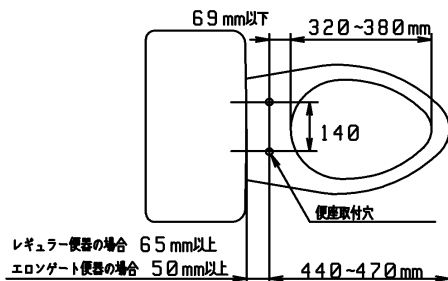

品番	TCF4731AM#NW1	品名	洗浄乾燥脱臭暖房便座	1 / 2
----	---------------	----	------------	-------

必ず補修品リストで発注品番(色番、メッキ種別など含む)、数量をご確認ください。
 ただし、タンク、便器などの補修品は発注品番に色番を付加してご発注ください。図中の番号は図番になります。

適合便器寸法

お願い；掲載していない補修部品のお取替えが発生した際はTOTOメンテナンス(株)へ修理・点検をご依頼下さい。
 フリーダイヤル 0120-1010-05