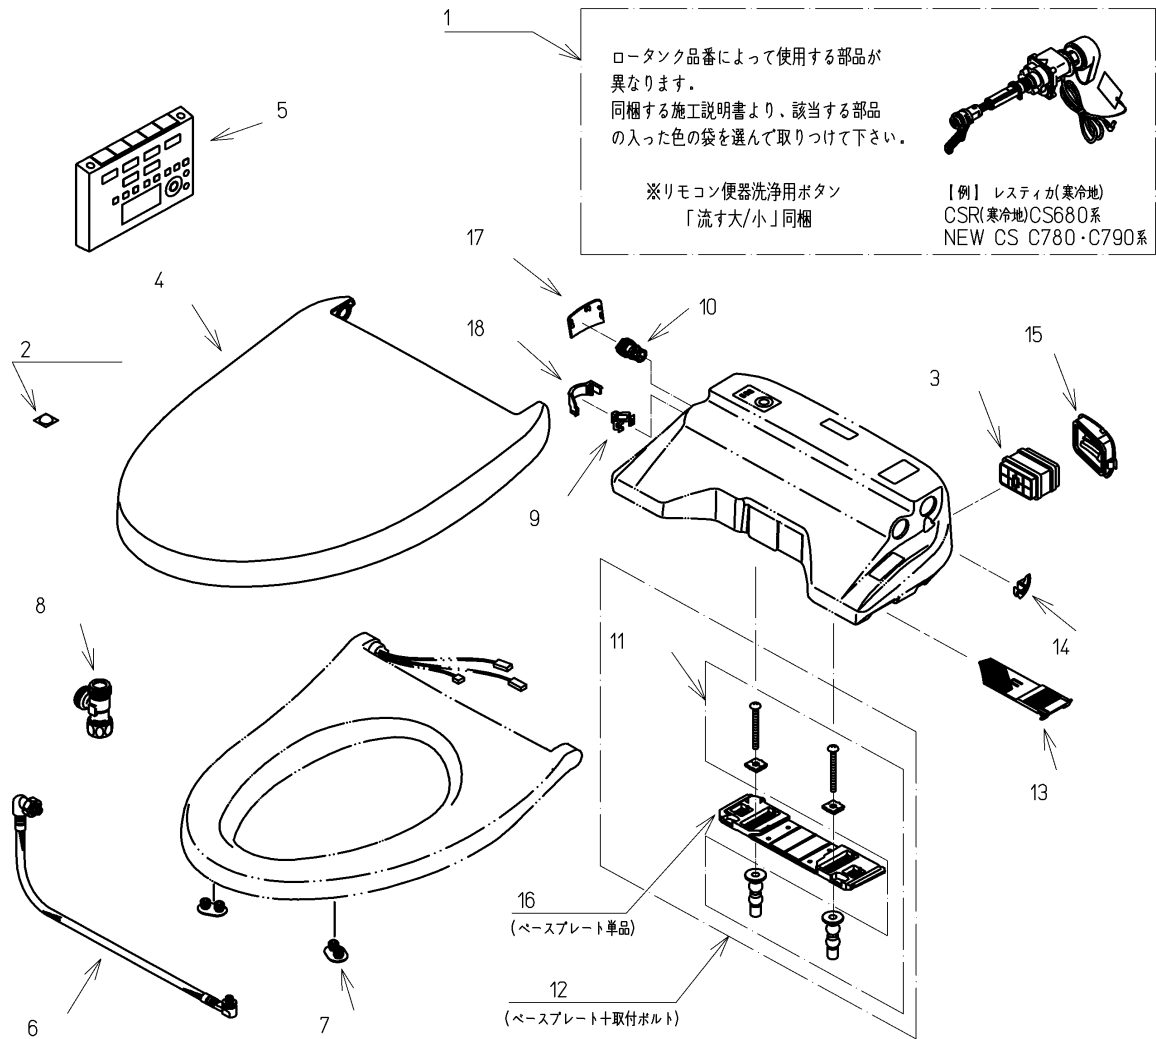

品番	TCF4731AM#SC1	品名	洗浄乾燥脱臭暖房便座	1 / 2
----	---------------	----	------------	-------

必ず補修品リストで発注品番(色番、メッキ種別など含む)、数量をご確認ください。
 ただし、タンク、便器などの補修品は発注品番に色番を付加してご発注ください。図中の番号は図番になります。

適合便器寸法

便器取付穴断面

お願い；掲載していない補修部品のお取替えが発生した際はTOTOメンテナンス(株)へ修理・点検をご依頼下さい。
 フリーダイヤル 0120-1010-05

品番	TCF4731AM#SC1	品名	洗浄乾燥脱臭暖房便座	2 / 2
----	---------------	----	------------	-------

■特記事項(1/1)

- ・補修部品を発注する際は「発注品番」に記載している品番で発注ください。
- ・分解図、補修品リストは最新のものをお使いください。

【補修品リスト】 注1：発注品番の数量1個当たりの価格です。

図番	発注品番	品名	希望小売価格 (税込価格)注1	数量	材料	備考
01	廃番	便器洗浄ユニット	廃番	1	合成樹脂他	
02	TCA301	クッション	¥ 310(¥ 341)	1	合成樹脂他	
03	TCA83-9S	触媒組品	¥ 1,650(¥ 1,815)	1	合成樹脂他	脱臭カートリッジ
04	TCM1134-1SR#SC1	便ふた組品 (エロンゲート)	¥ 5,800(¥ 6,380)	1	合成樹脂他	
05	TCM1162-1N	リモコン組品	¥ 12,900(¥ 14,190)	1	合成樹脂他	
06	TCM1489	フレキシブルホース	¥ 5,000(¥ 5,500)	1	ステンレス鋼他	
07	TCM1792R	便座クッション	¥ 160(¥ 176)	2	合成ゴム	
08	TCM1804	分岐金具	¥ 2,100(¥ 2,310)	1	黄銅他	
09	TCM1808	クイックファスナ	¥ 160(¥ 176)	1	ステンレス鋼	
10	TCM2214	給水フィルター付水抜栓	¥ 870(¥ 957)	1	合成樹脂他	
11	TCM2436	取付ボルト組品	¥ 800(¥ 880)	1	ステンレス鋼他	
12	TCM2470	ベースプレート組品	¥ 980(¥ 1,078)	1	合成樹脂他	ベースプレート+取付ボルト
13	TCM2540	フィルタ	¥ 160(¥ 176)	1	合成樹脂他	
14	TCM2559	キャップ	¥ 160(¥ 176)	1	合成樹脂	
15	TCM2560	ルーバー組品	¥ 160(¥ 176)	1	合成樹脂	
16	TCM2797	ベースプレート組品	¥ 480(¥ 528)	1	合成樹脂他	ベースプレート単品
17	TCM2876#SC1	カバー	¥ 200(¥ 220)	1	合成樹脂	水抜き部用
18	TCM2892	カバー	¥ 200(¥ 220)	1	合成樹脂	給水ホース部用