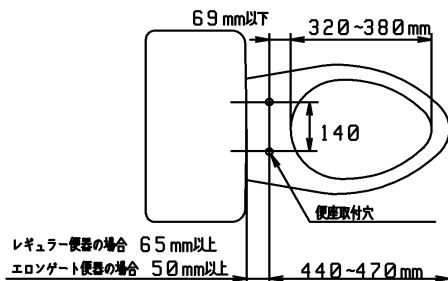

品番	TCF4731AM#SC1	品名	洗浄乾燥脱臭暖房便座	1 / 2
----	---------------	----	------------	-------

必ず補修品リストで発注品番(色番、メッキ種別など含む)、数量をご確認ください。
 ただし、タンク、便器などの補修品は発注品番に色番を付加してご発注ください。図中の番号は図番になります。

適合便器寸法

便器取付穴断面

お願い；掲載していない補修部品のお取替えが発生した際はTOTOメンテナンス(株)へ修理・点検をご依頼下さい。
 フリーダイヤル 0120-1010-05