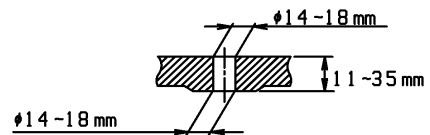

品番	TCF4731AM#SC1	品名	洗浄乾燥脱臭暖房便座	1 / 2
----	---------------	----	------------	-------

必ず補修品リストで発注品番(色番、メッキ種別など含む)、数量をご確認ください。
 ただし、タンク、便器などの補修品は発注品番に色番を付加してご発注ください。図中の番号は図番になります。

適合便器寸法

便器取付穴断面

お願い；掲載していない補修部品のお取替えが発生した際はTOTOメンテナンス(株)へ修理・点検をご依頼下さい。
 フリーダイヤル 0120-1010-05