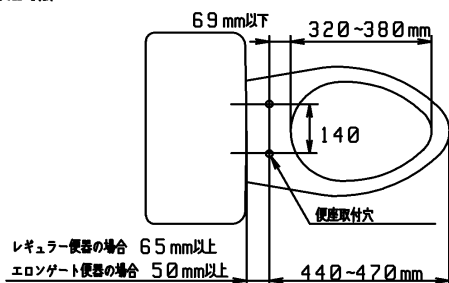

品番	TCF4731AM#SR2	品名	洗浄乾燥脱臭暖房便座	1 / 2
----	---------------	----	------------	-------

必ず補修品リストで発注品番(色番、メッキ種別など含む)、数量をご確認ください。
 ただし、タンク、便器などの補修品は発注品番に色番を付加してご発注ください。図中の番号は図番になります。

適合便器寸法

お願い；掲載していない補修部品のお取替えが発生した際はTOTOメンテナンス(株)へ修理・点検をご依頼下さい。
 フリーダイヤル 0120-1010-05