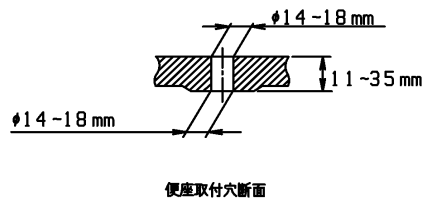

品番	TCF4731AM#SR2	品名	洗浄乾燥脱臭暖房便座	1 / 2
----	---------------	----	------------	-------

必ず補修品リストで発注品番(色番、メッキ種別など含む)、数量をご確認ください。
 ただし、タンク、便器などの補修品は発注品番に色番を付加してご発注ください。図中の番号は図番になります。

適合便器寸法

お願い；掲載していない補修部品のお取替えが発生した際はTOTOメンテナンス(株)へ修理・点検をご依頼下さい。
 フリーダイヤル 0120-1010-05