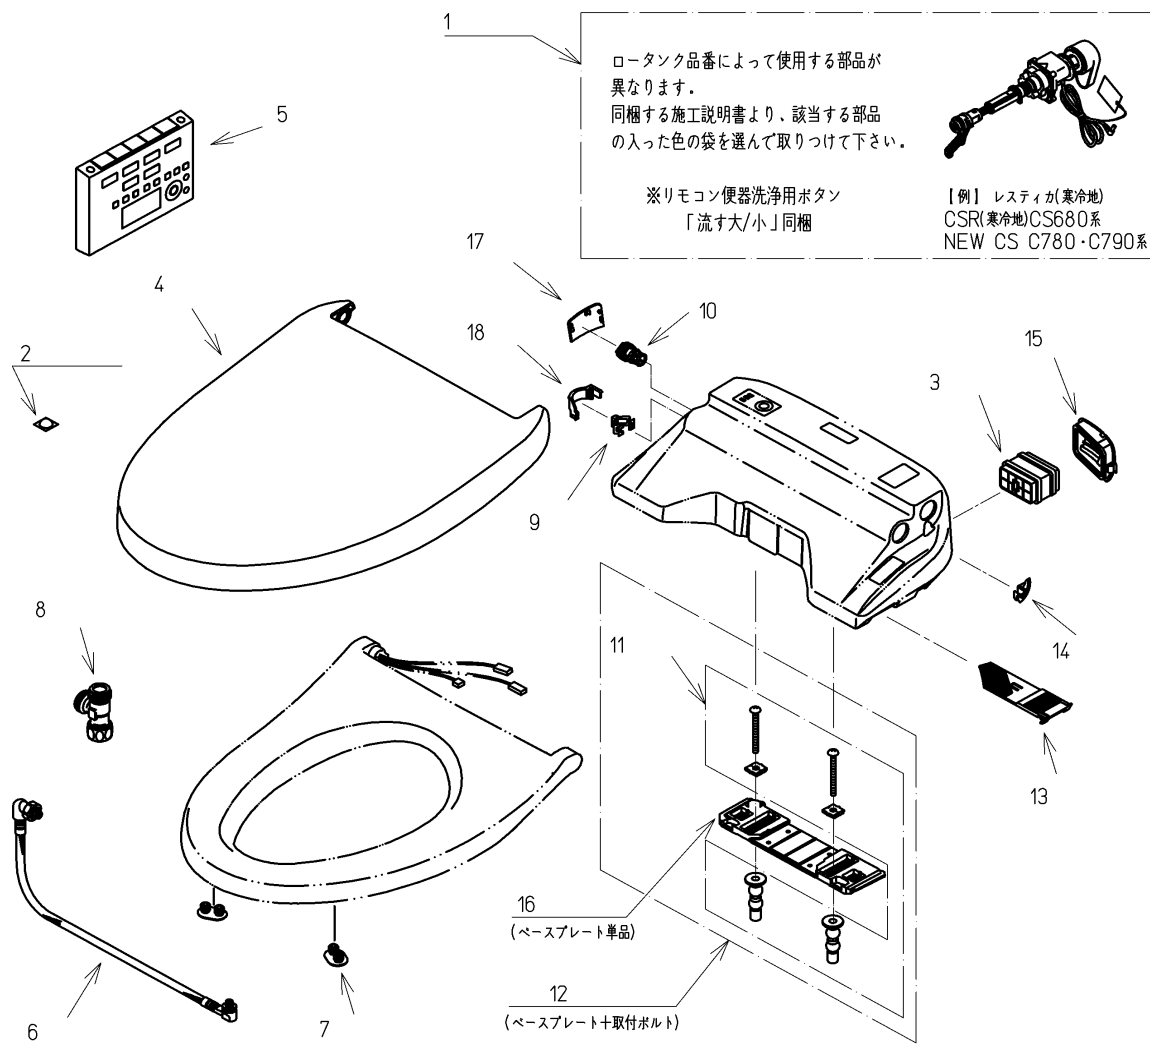

品番	TCF4731AM#SR2	品名	洗浄乾燥脱臭暖房便座	1 / 2
----	---------------	----	------------	-------

必ず補修品リストで発注品番(色番、メッキ種別など含む)、数量をご確認ください。
 ただし、タンク、便器などの補修品は発注品番に色番を付加してご発注ください。図中の番号は図番になります。

適合便器寸法

お願い；掲載していない補修部品のお取替えが発生した際はTOTOメンテナンス(株)へ修理・点検をご依頼下さい。
 フリーダイヤル 0120-1010-05

品番	TCF4731AM#SR2	品名	洗浄乾燥脱臭暖房便座	2 / 2
----	---------------	----	------------	-------

■特記事項(1/1)

- ・補修部品を発注する際は「発注品番」に記載している品番で発注ください。
- ・分解図、補修品リストは最新のものをお使いください。

【補修品リスト】 注1：発注品番の数量1個当たりの価格です。

図番	発注品番	品名	希望小売価格 (税込価格)注1	数量	材料	備考
01	廃番	便器洗浄ユニット	廃番	1	合成樹脂他	
02	TCA301	クッション	¥ 310(¥ 341)	1	合成樹脂他	
03	TCA83-9S	触媒組品	¥ 1,650(¥ 1,815)	1	合成樹脂他	脱臭カートリッジ
04	TCM1134-1SR#SR 2	便ふた組品 (エロンゲート)	¥ 5,800(¥ 6,380)	1	合成樹脂他	
05	TCM1162-1N	リモコン組品	¥ 12,900(¥ 14,190)	1	合成樹脂他	
06	TCM1489	フレキシブルホース	¥ 5,000(¥ 5,500)	1	ステンレス鋼他	
07	TCM1792R	便座クッション	¥ 160(¥ 176)	2	合成ゴム	
08	TCM1804	分岐金具	¥ 2,100(¥ 2,310)	1	黄銅他	
09	TCM1808	クイックファスナ	¥ 160(¥ 176)	1	ステンレス鋼	
10	TCM2214	給水フィルター付水抜栓	¥ 870(¥ 957)	1	合成樹脂他	
11	TCM2436	取付ボルト組品	¥ 800(¥ 880)	1	ステンレス鋼他	
12	TCM2470	ベースプレート組品	¥ 980(¥ 1,078)	1	合成樹脂他	ベースプレート+取付ボルト
13	TCM2540	フィルタ	¥ 160(¥ 176)	1	合成樹脂他	
14	TCM2559	キャップ	¥ 160(¥ 176)	1	合成樹脂	
15	TCM2560	ルーバー組品	¥ 160(¥ 176)	1	合成樹脂	
16	TCM2797	ベースプレート組品	¥ 480(¥ 528)	1	合成樹脂他	ベースプレート単品
17	TCM2876#SR2	カバー	¥ 200(¥ 220)	1	合成樹脂	水抜き部用
18	TCM2892	カバー	¥ 200(¥ 220)	1	合成樹脂	給水ホース部用