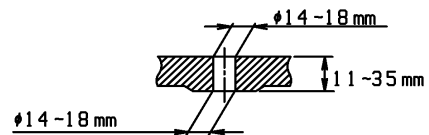

品番	TCF4731AM#SS4	品名	洗浄乾燥脱臭暖房便座	1 / 2
----	---------------	----	------------	-------

必ず補修品リストで発注品番(色番、メッキ種別など含む)、数量をご確認ください。  
 ただし、タンク、便器などの補修品は発注品番に色番を付加してご発注ください。図中の番号は図番になります。

適合便器寸法

お願い；掲載していない補修部品のお取替えが発生した際はTOTOメンテナンス(株)へ修理・点検をご依頼下さい。  
 フリーダイヤル 0120-1010-05