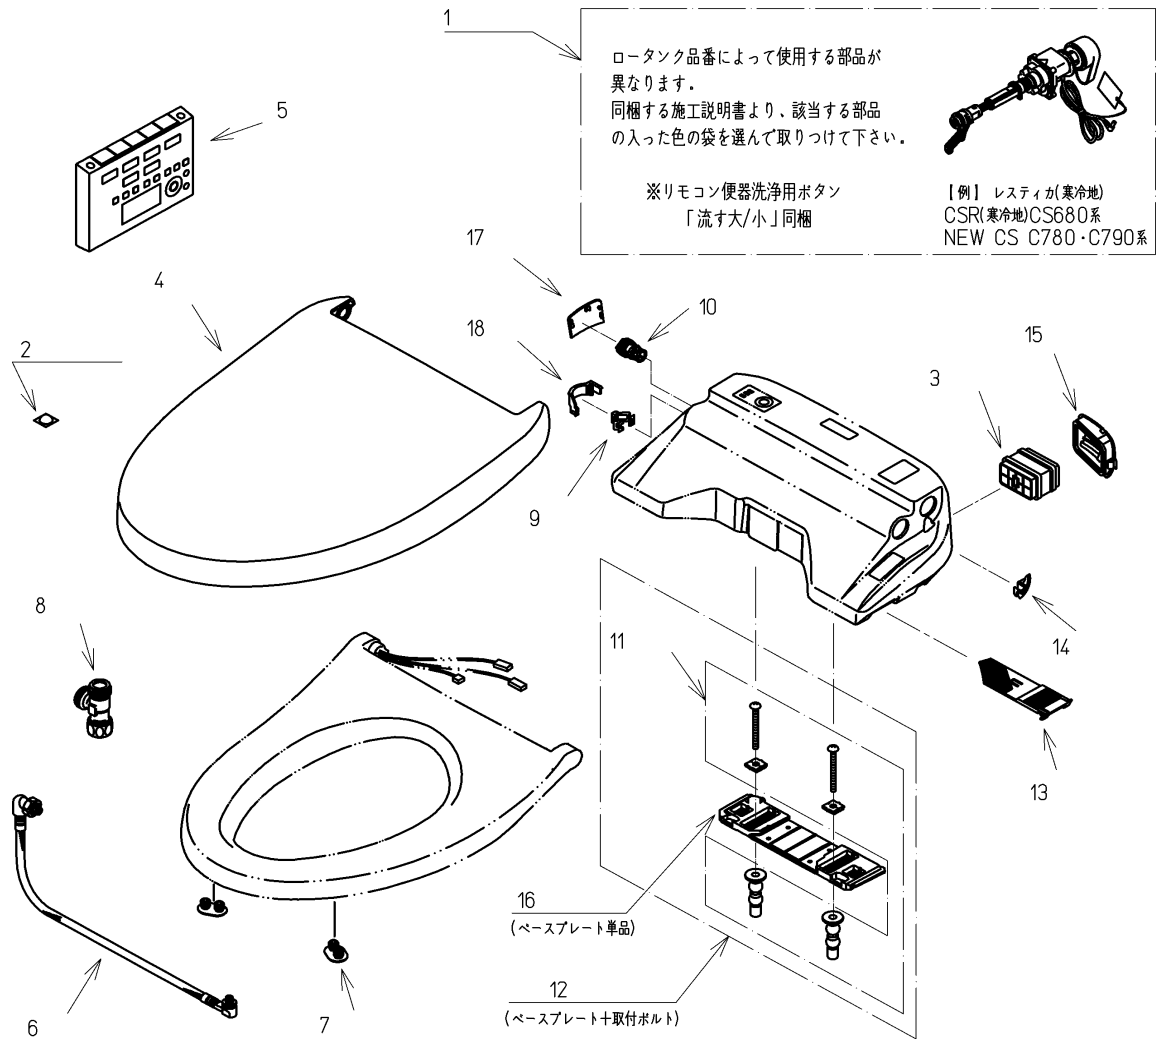

品番	TCF4731AM#SS4	品名	洗浄乾燥脱臭暖房便座	1 / 2
----	---------------	----	------------	-------

必ず補修品リストで発注品番(色番、メッキ種別など含む)、数量をご確認ください。  
 ただし、タンク、便器などの補修品は発注品番に色番を付加してご発注ください。図中の番号は図番になります。

適合便器寸法

お願い；掲載していない補修部品のお取替えが発生した際はTOTOメンテナンス(株)へ修理・点検をご依頼下さい。  
 フリーダイヤル 0120-1010-05

品番	TCF4731AM#SS4	品名	洗浄乾燥脱臭暖房便座	2 / 2
----	---------------	----	------------	-------

■特記事項(1/1)

- ・補修部品を発注する際は「発注品番」に記載している品番で発注ください。
- ・分解図、補修品リストは最新のものをお使いください。

【補修品リスト】 注1：発注品番の数量1個当たりの価格です。

図番	発注品番	品名	希望小売価格 (税込価格)注1	数量	材料	備考
01	廃番	便器洗浄ユニット	廃番	1	合成樹脂他	
02	TCA301	クッション	¥ 310(¥ 341)	1	合成樹脂他	
03	TCA83-9S	触媒組品	¥ 1,650(¥ 1,815)	1	合成樹脂他	脱臭カートリッジ
04	TCM1134-1SR#SS4	便ふた組品(エロンゲート)	¥ 5,800(¥ 6,380)	1	合成樹脂他	
05	TCM1162-1N	リモコン組品	¥ 12,900(¥ 14,190)	1	合成樹脂他	
06	TCM1489	フレキシブルホース	¥ 5,000(¥ 5,500)	1	ステンレス鋼他	
07	TCM1792R	便座クッション	¥ 160(¥ 176)	2	合成ゴム	
08	TCM1804	分岐金具	¥ 2,100(¥ 2,310)	1	黄銅他	
09	TCM1808	クイックファスナ	¥ 160(¥ 176)	1	ステンレス鋼	
10	TCM2214	給水フィルター付水抜栓	¥ 870(¥ 957)	1	合成樹脂他	
11	TCM2436	取付ボルト組品	¥ 800(¥ 880)	1	ステンレス鋼他	
12	TCM2470	ベースプレート組品	¥ 980(¥ 1,078)	1	合成樹脂他	ベースプレート+取付ボルト
13	TCM2540	フィルタ	¥ 160(¥ 176)	1	合成樹脂他	
14	TCM2559	キャップ	¥ 160(¥ 176)	1	合成樹脂	
15	TCM2560	ルーバー組品	¥ 160(¥ 176)	1	合成樹脂	
16	TCM2797	ベースプレート組品	¥ 480(¥ 528)	1	合成樹脂他	ベースプレート単品
17	TCM2876#SS4	カバー	¥ 200(¥ 220)	1	合成樹脂	水抜き部用
18	TCM2892	カバー	¥ 200(¥ 220)	1	合成樹脂	給水ホース部用