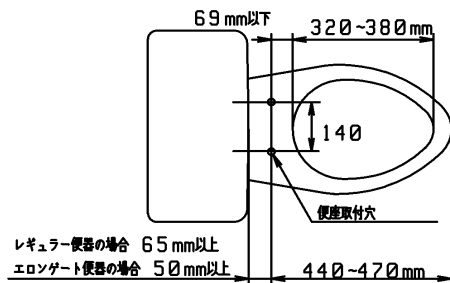

品番	TCF4731AM#SS4	品名	洗浄乾燥脱臭暖房便座	1 / 2
----	---------------	----	------------	-------

必ず補修品リストで発注品番(色番、メッキ種別など含む)、数量をご確認ください。  
 ただし、タンク、便器などの補修品は発注品番に色番を付加してご発注ください。図中の番号は図番になります。

適合便器寸法

お願い；掲載していない補修部品のお取替えが発生した際はTOTOメンテナンス(株)へ修理・点検をご依頼下さい。  
 フリーダイヤル 0120-1010-05