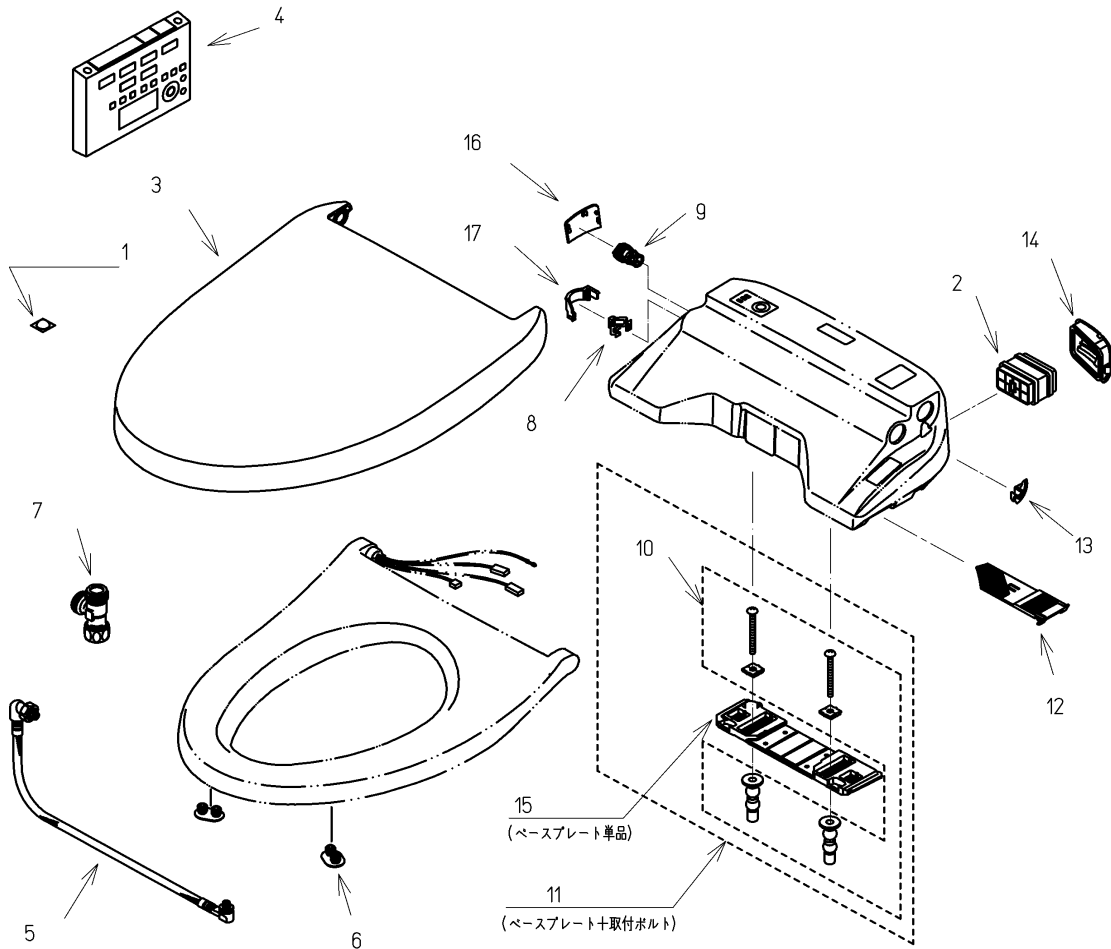

品番	TCF4831#NG2	品名	洗浄乾燥脱臭暖房便座	1 / 2
----	-------------	----	------------	-------

必ず補修品リストで発注品番(色番、メッキ種別など含む)、数量をご確認ください。
 ただし、タンク、便器などの補修品は発注品番に色番を付加してご発注ください。図中の番号は図番になります。

お願い：掲載していない補修部品のお取替えが発生した際はTOTOメンテナンス(株)へ修理・点検をご依頼下さい。
 フリーダイヤル 0120-1010-05

品番	TCF4831#NG2	品名	洗浄乾燥脱臭暖房便座	2 / 2
----	-------------	----	------------	-------

■特記事項(1/1)

- ・補修部品を発注する際は「発注品番」に記載している品番で発注ください。
- ・分解図、補修品リストは最新のものをお使いください。

【補修品リスト】 注1：発注品番の数量1個当たりの価格です。

図番	発注品番	品名	希望小売価格 (税込価格)注1	数量	材料	備考
01	TCA301	クッション	¥ 310(¥ 341)	1	合成樹脂他	
02	TCA83-9S	触媒組品	¥ 1,650(¥ 1,815)	1	合成樹脂他	脱臭カートリッジ
03	TCM1134SR#NG2	便ふた組品(エロンゲート)	¥ 5,800(¥ 6,380)	1	合成樹脂他	
04	TCM1162N	リモコン組品	¥ 12,900(¥ 14,190)	1	合成樹脂他	
05	TCM1489	フレキシブルホース	¥ 5,000(¥ 5,500)	1	ステンレス鋼他	
06	TCM1792R	便座クッション	¥ 160(¥ 176)	2	合成ゴム	
07	TCM1804	分岐金具	¥ 2,100(¥ 2,310)	1	黄銅他	
08	TCM1808	クイックファスナ	¥ 160(¥ 176)	1	ステンレス鋼	
09	TCM2214	給水フィルター付水抜栓	¥ 870(¥ 957)	1	合成樹脂他	
10	TCM2436	取付ボルト組品	¥ 800(¥ 880)	1	ステンレス鋼他	
11	TCM2470	ベースプレート組品	¥ 980(¥ 1,078)	1	合成樹脂他	ベースプレート+取付ボルト
12	TCM2540	フィルタ	¥ 160(¥ 176)	1	合成樹脂他	
13	TCM2559	キャップ	¥ 160(¥ 176)	1	合成樹脂	
14	TCM2560	ルーバー組品	¥ 160(¥ 176)	1	合成樹脂	
15	TCM2797	ベースプレート組品	¥ 480(¥ 528)	1	合成樹脂他	ベースプレート単品
16	TCM2876#NG2	カバー	¥ 200(¥ 220)	1	合成樹脂	水抜き部用
17	TCM2892	カバー	¥ 200(¥ 220)	1	合成樹脂	給水ホース部用