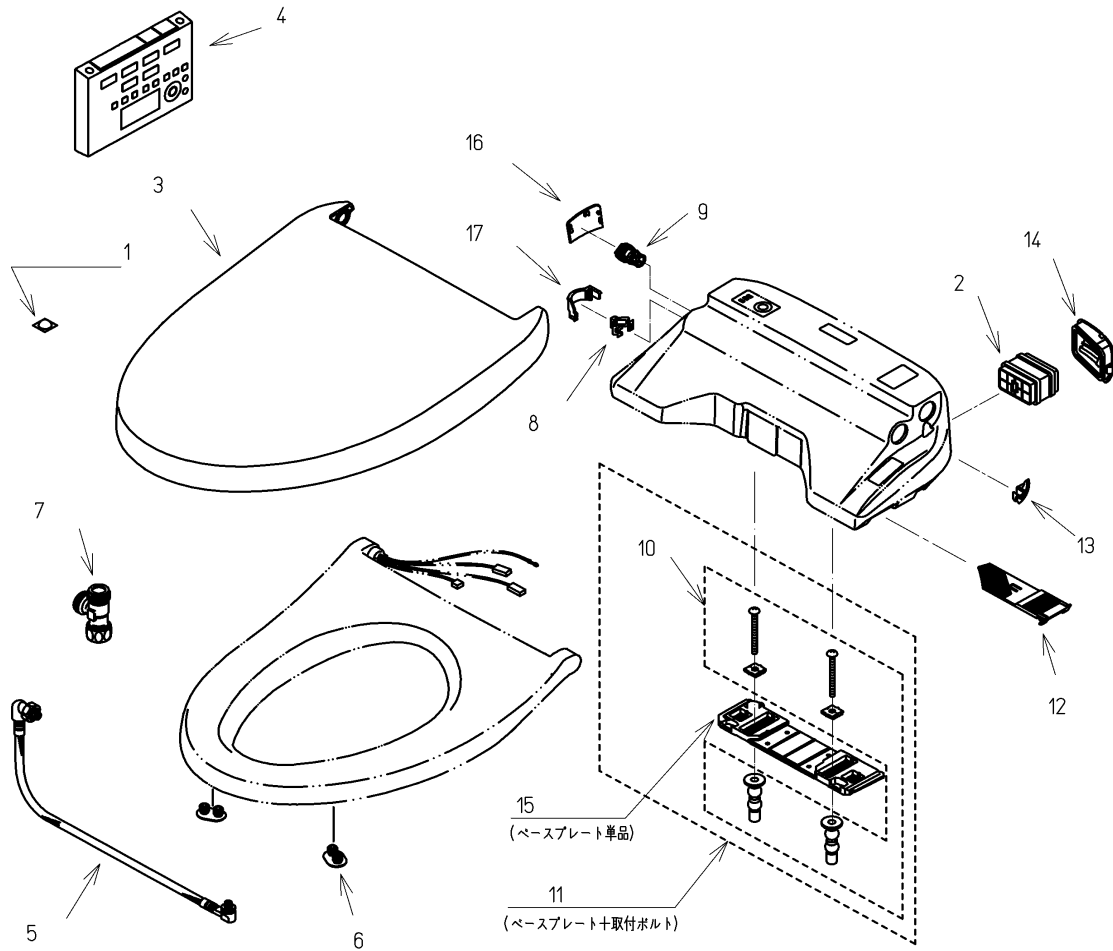

品番	TCF4831#NW1	品名	洗浄乾燥脱臭暖房便座	1 / 2
----	-------------	----	------------	-------

必ず補修品リストで発注品番(色番、メッキ種別など含む)、数量をご確認ください。
 ただし、タンク、便器などの補修品は発注品番に色番を付加してご発注ください。図中の番号は図番になります。

お願い：掲載していない補修品のお取替えが発生した際はTOTOメンテナンス(株)へ修理・点検をご依頼下さい。
 フリーダイヤル 0120-1010-05

品番	TCF4831#NW1	品名	洗浄乾燥脱臭暖房便座	2 / 2
----	-------------	----	------------	-------

■特記事項(1/1)

- ・補修部品を発注する際は「発注品番」に記載している品番で発注ください。
- ・分解図、補修品リストは最新のものをお使いください。

【補修品リスト】 注1：発注品番の数量1個当たりの価格です。

図番	発注品番	品名	希望小売価格 (税込価格)注1	数量	材料	備考
01	TCA301	クッション	¥ 310(¥ 341)	1	合成樹脂他	
02	TCA83-9S	触媒組品	¥ 1,650(¥ 1,815)	1	合成樹脂他	脱臭カートリッジ
03	TCM1134SR#NW1	便ふた組品(エロンゲート)	¥ 5,800(¥ 6,380)	1	合成樹脂他	
04	TCM1162N	リモコン組品	¥ 12,900(¥ 14,190)	1	合成樹脂他	
05	TCM1489	フレキシブルホース	¥ 5,000(¥ 5,500)	1	ステンレス鋼他	
06	TCM1792R	便座クッション	¥ 160(¥ 176)	2	合成ゴム	
07	TCM1804	分岐金具	¥ 2,100(¥ 2,310)	1	黄銅他	
08	TCM1808	クイックファスナ	¥ 160(¥ 176)	1	ステンレス鋼	
09	TCM2214	給水フィルター付水抜栓	¥ 870(¥ 957)	1	合成樹脂他	
10	TCM2436	取付ボルト組品	¥ 800(¥ 880)	1	ステンレス鋼他	
11	TCM2470	ベースプレート組品	¥ 980(¥ 1,078)	1	合成樹脂他	ベースプレート+取付ボルト
12	TCM2540	フィルタ	¥ 160(¥ 176)	1	合成樹脂他	
13	TCM2559	キャップ	¥ 160(¥ 176)	1	合成樹脂	
14	TCM2560	ルーバー組品	¥ 160(¥ 176)	1	合成樹脂	
15	TCM2797	ベースプレート組品	¥ 480(¥ 528)	1	合成樹脂他	ベースプレート単品
16	TCM2876#NW1	カバー	¥ 200(¥ 220)	1	合成樹脂	水抜き部用
17	TCM2892	カバー	¥ 200(¥ 220)	1	合成樹脂	給水ホース部用