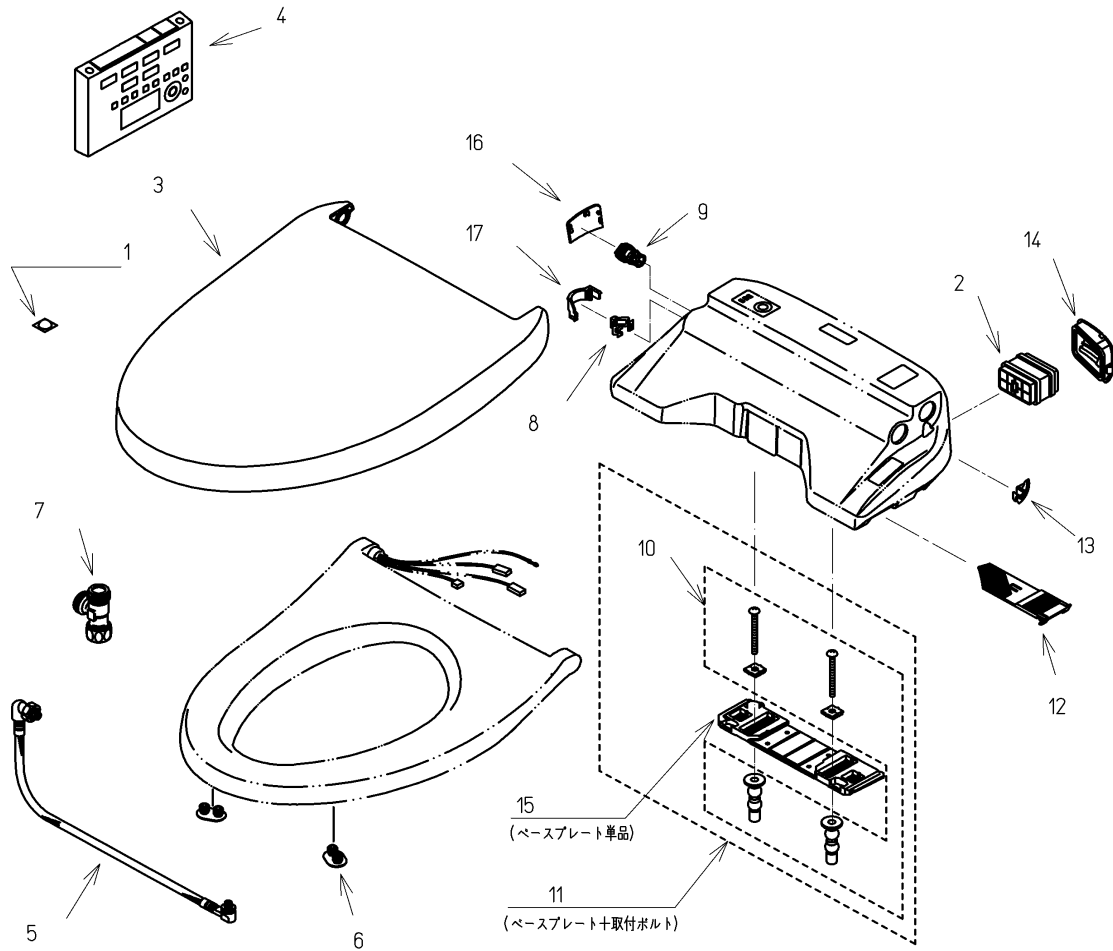

品番	TCF4831#SC1	品名	洗浄乾燥脱臭暖房便座	1 / 2
----	-------------	----	------------	-------

必ず補修品リストで発注品番(色番、メッキ種別など含む)、数量をご確認ください。
 ただし、タンク、便器などの補修品は発注品番に色番を付加してご発注ください。図中の番号は図番になります。

お願い：掲載していない補修品のお取替えが発生した際はTOTOメンテナンス(株)へ修理・点検をご依頼下さい。
 フリーダイヤル 0120-1010-05

品番	TCF4831#SC1	品名	洗浄乾燥脱臭暖房便座	2 / 2
----	-------------	----	------------	-------

■特記事項(1/1)

- ・補修部品を発注する際は「発注品番」に記載している品番で発注ください。
- ・分解図、補修品リストは最新のものをお使いください。

【補修品リスト】 注1：発注品番の数量1個当たりの価格です。

図番	発注品番	品名	希望小売価格 (税込価格)注1	数量	材料	備考
01	TCA301	クッション	¥ 310(¥ 341)	1	合成樹脂他	
02	TCA83-9S	触媒組品	¥ 1,650(¥ 1,815)	1	合成樹脂他	脱臭カートリッジ
03	TCM1134SR#SC1	便ふた組品(エロンゲート)	¥ 5,800(¥ 6,380)	1	合成樹脂他	
04	TCM1162N	リモコン組品	¥ 12,900(¥ 14,190)	1	合成樹脂他	
05	TCM1489	フレキシブルホース	¥ 5,000(¥ 5,500)	1	ステンレス鋼他	
06	TCM1792R	便座クッション	¥ 160(¥ 176)	2	合成ゴム	
07	TCM1804	分岐金具	¥ 2,100(¥ 2,310)	1	黄銅他	
08	TCM1808	クイックファスナ	¥ 160(¥ 176)	1	ステンレス鋼	
09	TCM2214	給水フィルター付水抜栓	¥ 870(¥ 957)	1	合成樹脂他	
10	TCM2436	取付ボルト組品	¥ 800(¥ 880)	1	ステンレス鋼他	
11	TCM2470	ベースプレート組品	¥ 980(¥ 1,078)	1	合成樹脂他	ベースプレート+取付ボルト
12	TCM2540	フィルタ	¥ 160(¥ 176)	1	合成樹脂他	
13	TCM2559	キャップ	¥ 160(¥ 176)	1	合成樹脂	
14	TCM2560	ルーバー組品	¥ 160(¥ 176)	1	合成樹脂	
15	TCM2797	ベースプレート組品	¥ 480(¥ 528)	1	合成樹脂他	ベースプレート単品
16	TCM2876#SC1	カバー	¥ 200(¥ 220)	1	合成樹脂	水抜き部用
17	TCM2892	カバー	¥ 200(¥ 220)	1	合成樹脂	給水ホース部用