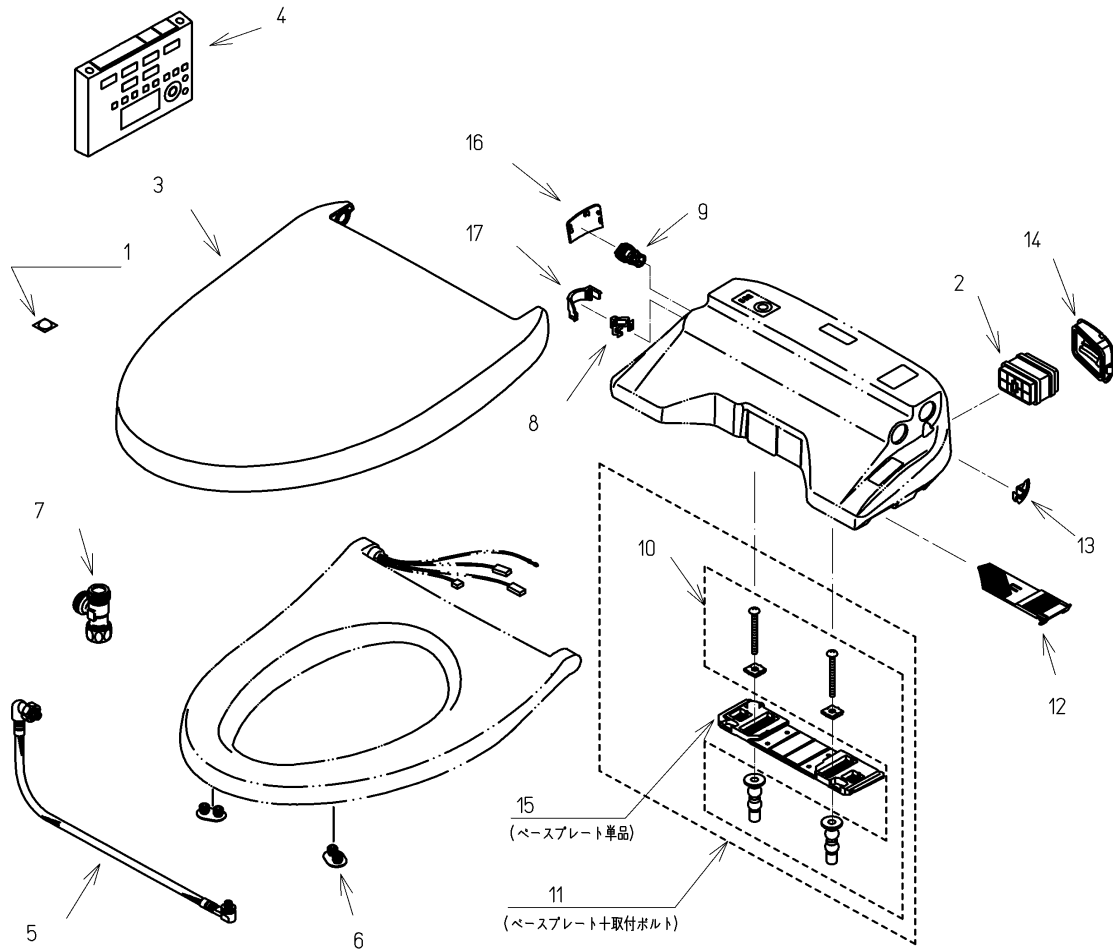

品番	TCF4831#SC4	品名	洗浄乾燥脱臭暖房便座	1 / 2
----	-------------	----	------------	-------

必ず補修品リストで発注品番(色番、メッキ種別など含む)、数量をご確認ください。  
 ただし、タンク、便器などの補修品は発注品番に色番を付加してご発注ください。図中の番号は図番になります。

お願い：掲載していない補修部品のお取替えが発生した際はTOTOメンテナンス(株)へ修理・点検をご依頼下さい。  
 フリーダイヤル 0120-1010-05

品番	TCF4831#SC4	品名	洗浄乾燥脱臭暖房便座	2 / 2
----	-------------	----	------------	-------

■特記事項(1/1)

- ・補修部品を発注する際は「発注品番」に記載している品番で発注ください。
- ・分解図、補修品リストは最新のものをお使いください。

【補修品リスト】 注1：発注品番の数量1個当たりの価格です。

図番	発注品番	品名	希望小売価格 (税込価格)注1	数量	材料	備考
01	TCA301	クッション	¥ 310(¥ 341)	1	合成樹脂他	
02	TCA83-9S	触媒組品	¥ 1,650(¥ 1,815)	1	合成樹脂他	脱臭カートリッジ
03	TCM1134SR#SC4	便ふた組品(エロンゲート)	¥ 5,800(¥ 6,380)	1	合成樹脂他	
04	TCM1162N	リモコン組品	¥ 12,900(¥ 14,190)	1	合成樹脂他	
05	TCM1489	フレキシブルホース	¥ 5,000(¥ 5,500)	1	ステンレス鋼他	
06	TCM1792R	便座クッション	¥ 160(¥ 176)	2	合成ゴム	
07	TCM1804	分岐金具	¥ 2,100(¥ 2,310)	1	黄銅他	
08	TCM1808	クイックファスナ	¥ 160(¥ 176)	1	ステンレス鋼	
09	TCM2214	給水フィルター付水抜栓	¥ 870(¥ 957)	1	合成樹脂他	
10	TCM2436	取付ボルト組品	¥ 800(¥ 880)	1	ステンレス鋼他	
11	TCM2470	ベースプレート組品	¥ 980(¥ 1,078)	1	合成樹脂他	ベースプレート+取付ボルト
12	TCM2540	フィルタ	¥ 160(¥ 176)	1	合成樹脂他	
13	TCM2559	キャップ	¥ 160(¥ 176)	1	合成樹脂	
14	TCM2560	ルーバー組品	¥ 160(¥ 176)	1	合成樹脂	
15	TCM2797	ベースプレート組品	¥ 480(¥ 528)	1	合成樹脂他	ベースプレート単品
16	TCM2876#SC4	カバー	¥ 200(¥ 220)	1	合成樹脂	水抜き部用
17	TCM2892	カバー	¥ 200(¥ 220)	1	合成樹脂	給水ホース部用