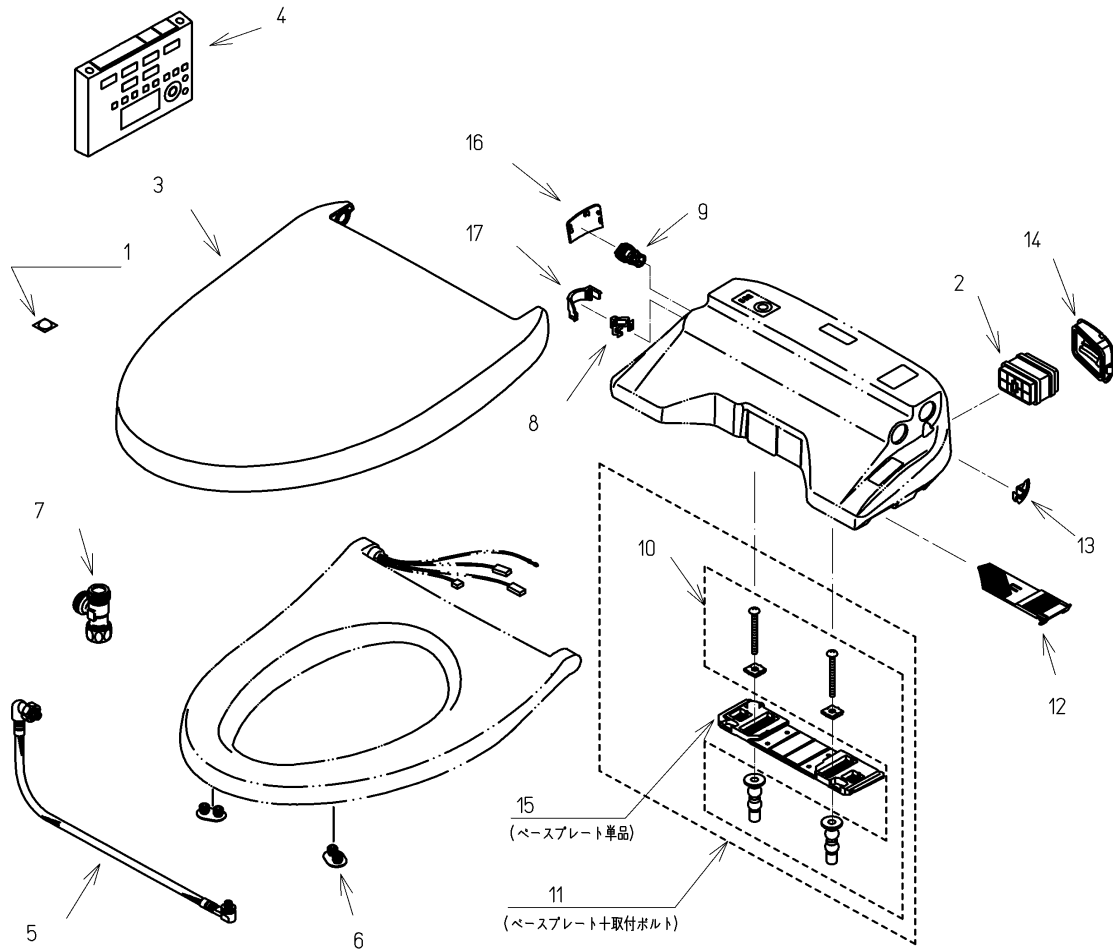

品番	TCF4831#SR2	品名	洗浄乾燥脱臭暖房便座	1 / 2
----	-------------	----	------------	-------

必ず補修品リストで発注品番(色番、メッキ種別など含む)、数量をご確認ください。
 ただし、タンク、便器などの補修品は発注品番に色番を付加してご発注ください。図中の番号は図番になります。

お願い：掲載していない補修品のお取替えが発生した際はTOTOメンテナンス(株)へ修理・点検をご依頼下さい。
 フリーダイヤル 0120-1010-05

品番	TCF4831#SR2	品名	洗浄乾燥脱臭暖房便座	2 / 2
----	-------------	----	------------	-------

■特記事項(1/1)

- ・補修部品を発注する際は「発注品番」に記載している品番で発注ください。
- ・分解図、補修品リストは最新のものをお使いください。

【補修品リスト】 注1：発注品番の数量1個当たりの価格です。

図番	発注品番	品名	希望小売価格 (税込価格)注1	数量	材料	備考
01	TCA301	クッション	¥ 310(¥ 341)	1	合成樹脂他	
02	TCA83-9S	触媒組品	¥ 1,650(¥ 1,815)	1	合成樹脂他	脱臭カートリッジ
03	TCM1134SR#SR2	便ふた組品(エロンゲート)	¥ 5,800(¥ 6,380)	1	合成樹脂他	
04	TCM1162N	リモコン組品	¥ 12,900(¥ 14,190)	1	合成樹脂他	
05	TCM1489	フレキシブルホース	¥ 5,000(¥ 5,500)	1	ステンレス鋼他	
06	TCM1792R	便座クッション	¥ 160(¥ 176)	2	合成ゴム	
07	TCM1804	分岐金具	¥ 2,100(¥ 2,310)	1	黄銅他	
08	TCM1808	クイックファスナ	¥ 160(¥ 176)	1	ステンレス鋼	
09	TCM2214	給水フィルター付水抜栓	¥ 870(¥ 957)	1	合成樹脂他	
10	TCM2436	取付ボルト組品	¥ 800(¥ 880)	1	ステンレス鋼他	
11	TCM2470	ベースプレート組品	¥ 980(¥ 1,078)	1	合成樹脂他	ベースプレート+取付ボルト
12	TCM2540	フィルタ	¥ 160(¥ 176)	1	合成樹脂他	
13	TCM2559	キャップ	¥ 160(¥ 176)	1	合成樹脂	
14	TCM2560	ルーバー組品	¥ 160(¥ 176)	1	合成樹脂	
15	TCM2797	ベースプレート組品	¥ 480(¥ 528)	1	合成樹脂他	ベースプレート単品
16	TCM2876#SR2	カバー	¥ 200(¥ 220)	1	合成樹脂	水抜き部用
17	TCM2892	カバー	¥ 200(¥ 220)	1	合成樹脂	給水ホース部用