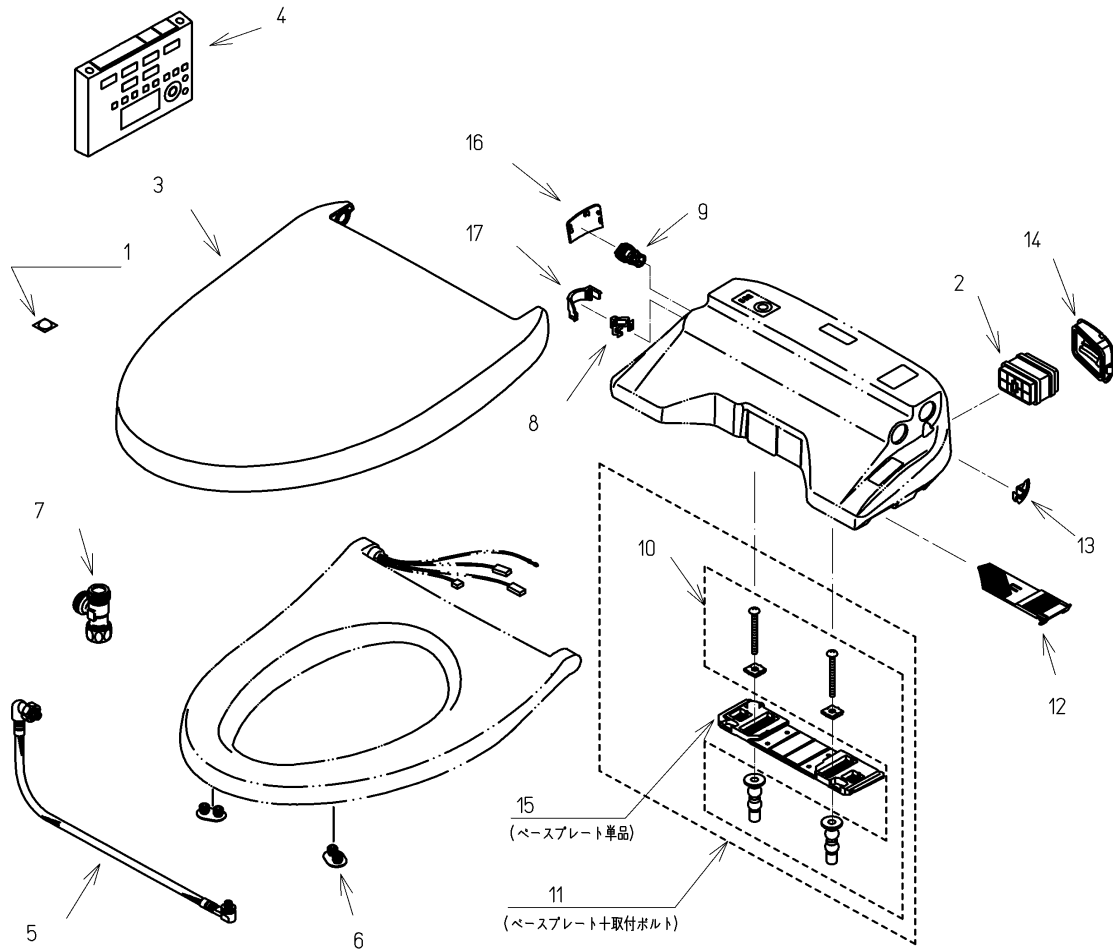

品番	TCF4831#SS4	品名	洗浄乾燥脱臭暖房便座	1 / 2
----	-------------	----	------------	-------

必ず補修品リストで発注品番(色番、メッキ種別など含む)、数量をご確認ください。
 ただし、タンク、便器などの補修品は発注品番に色番を付加してご発注ください。図中の番号は図番になります。

お願い：掲載していない補修部品のお取替えが発生した際はTOTOメンテナンス(株)へ修理・点検をご依頼下さい。
 フリーダイヤル 0120-1010-05

品番	TCF4831#SS4	品名	洗浄乾燥脱臭暖房便座	2 / 2
----	-------------	----	------------	-------

■特記事項(1/1)

- ・補修部品を発注する際は「発注品番」に記載している品番で発注ください。
- ・分解図、補修品リストは最新のものをお使いください。

【補修品リスト】 注1：発注品番の数量1個当たりの価格です。

図番	発注品番	品名	希望小売価格 (税込価格)注1	数量	材料	備考
01	TCA301	クッション	¥ 310(¥ 341)	1	合成樹脂他	
02	TCA83-9S	触媒組品	¥ 1,650(¥ 1,815)	1	合成樹脂他	脱臭カートリッジ
03	TCM1134SR#SS4	便ふた組品(エロンゲート)	¥ 5,800(¥ 6,380)	1	合成樹脂他	
04	TCM1162N	リモコン組品	¥ 12,900(¥ 14,190)	1	合成樹脂他	
05	TCM1489	フレキシブルホース	¥ 5,000(¥ 5,500)	1	ステンレス鋼他	
06	TCM1792R	便座クッション	¥ 160(¥ 176)	2	合成ゴム	
07	TCM1804	分岐金具	¥ 2,100(¥ 2,310)	1	黄銅他	
08	TCM1808	クイックファスナ	¥ 160(¥ 176)	1	ステンレス鋼	
09	TCM2214	給水フィルター付水抜栓	¥ 870(¥ 957)	1	合成樹脂他	
10	TCM2436	取付ボルト組品	¥ 800(¥ 880)	1	ステンレス鋼他	
11	TCM2470	ベースプレート組品	¥ 980(¥ 1,078)	1	合成樹脂他	ベースプレート+取付ボルト
12	TCM2540	フィルタ	¥ 160(¥ 176)	1	合成樹脂他	
13	TCM2559	キャップ	¥ 160(¥ 176)	1	合成樹脂	
14	TCM2560	ルーバー組品	¥ 160(¥ 176)	1	合成樹脂	
15	TCM2797	ベースプレート組品	¥ 480(¥ 528)	1	合成樹脂他	ベースプレート単品
16	TCM2876#SS4	カバー	¥ 200(¥ 220)	1	合成樹脂	水抜き部用
17	TCM2892	カバー	¥ 200(¥ 220)	1	合成樹脂	給水ホース部用