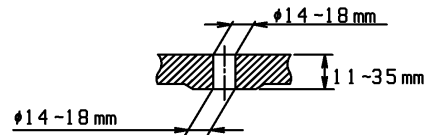

品番	TCF4831AF#NG2	品名	洗浄乾燥脱臭暖房便座	1 / 2
----	---------------	----	------------	-------

必ず補修品リストで発注品番(色番、メッキ種別など含む)、数量をご確認ください。
 ただし、タンク、便器などの補修品は発注品番に色番を付加してご発注ください。図中の番号は図番になります。

適合便器寸法

お願い；掲載していない補修部品のお取替えが発生した際はTOTOメンテナンス(株)へ修理・点検をご依頼下さい。
 フリーダイヤル 0120-1010-05