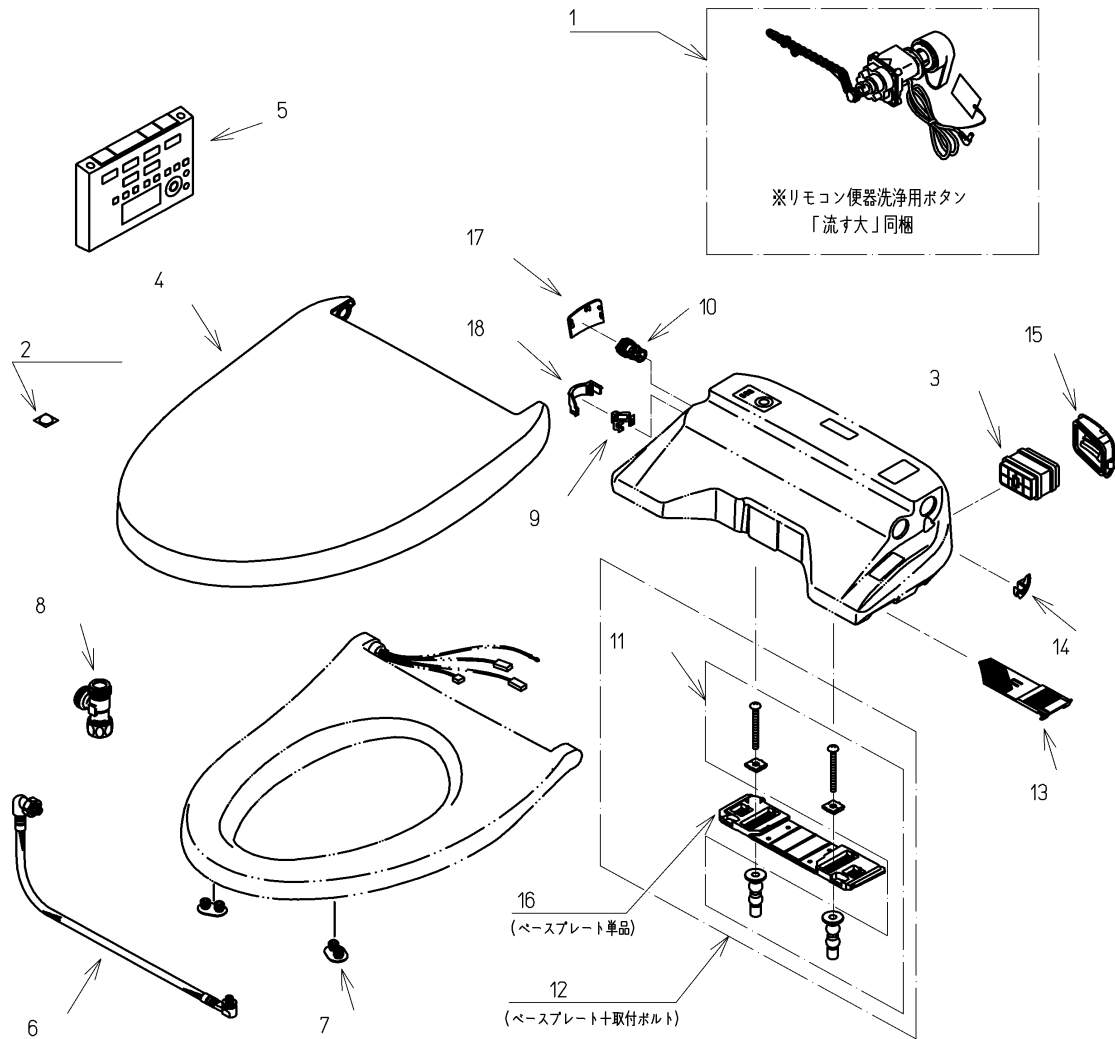

品番	TCF4831AF#NG2	品名	洗浄乾燥脱臭暖房便座	1 / 2
----	---------------	----	------------	-------

必ず補修品リストで発注品番(色番、メッキ種別など含む)、数量をご確認ください。
 ただし、タンク、便器などの補修品は発注品番に色番を付加してご発注ください。図中の番号は図番になります。

適合便器寸法

お願い；掲載していない補修部品のお取替えが発生した際はTOTOメンテナンス(株)へ修理・点検をご依頼下さい。
 フリーダイヤル 0120-1010-05

品番	TCF4831AF#NG2	品名	洗浄乾燥脱臭暖房便座	2 / 2
----	---------------	----	------------	-------

■特記事項(1/1)

- ・補修部品を発注する際は「発注品番」に記載している品番で発注ください。
- ・分解図、補修品リストは最新のものをお使いください。

【補修品リスト】 注1：発注品番の数量1個当たりの価格です。

図番	発注品番	品名	希望小売価格 (税込価格)注1	数量	材料	備考
01	廃番	便器洗浄ユニット	廃番	1	合成樹脂他	
02	TCA301	クッション	¥ 310(¥ 341)	1	合成樹脂他	
03	TCA83-9S	触媒組品	¥ 1,650(¥ 1,815)	1	合成樹脂他	脱臭カートリッジ
04	TCM1134SR#NG2	便ふた組品(エロンゲート)	¥ 5,800(¥ 6,380)	1	合成樹脂他	
05	TCM1162N	リモコン組品	¥ 12,900(¥ 14,190)	1	合成樹脂他	
06	TCM1489	フレキシブルホース	¥ 5,000(¥ 5,500)	1	ステンレス鋼他	
07	TCM1792R	便座クッション	¥ 160(¥ 176)	2	合成ゴム	
08	TCM1804	分岐金具	¥ 2,100(¥ 2,310)	1	黄銅他	
09	TCM1808	クイックファスナ	¥ 160(¥ 176)	1	ステンレス鋼	
10	TCM2214	給水フィルター付水抜栓	¥ 870(¥ 957)	1	合成樹脂他	
11	TCM2436	取付ボルト組品	¥ 800(¥ 880)	1	ステンレス鋼他	
12	TCM2470	ベースプレート組品	¥ 980(¥ 1,078)	1	合成樹脂他	ベースプレート+取付ボルト
13	TCM2540	フィルタ	¥ 160(¥ 176)	1	合成樹脂他	
14	TCM2559	キャップ	¥ 160(¥ 176)	1	合成樹脂	
15	TCM2560	ルーバー組品	¥ 160(¥ 176)	1	合成樹脂	
16	TCM2797	ベースプレート組品	¥ 480(¥ 528)	1	合成樹脂他	ベースプレート単品
17	TCM2876#NG2	カバー	¥ 200(¥ 220)	1	合成樹脂	水抜き部用
18	TCM2892	カバー	¥ 200(¥ 220)	1	合成樹脂	給水ホース部用