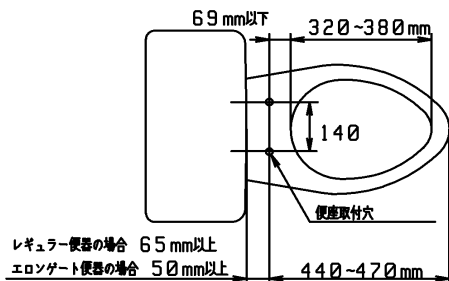

品番	TCF4831AF#NW1	品名	洗浄乾燥脱臭暖房便座	1 / 2
----	---------------	----	------------	-------

必ず補修品リストで発注品番(色番、メッキ種別など含む)、数量をご確認ください。
 ただし、タンク、便器などの補修品は発注品番に色番を付加してご発注ください。図中の番号は図番になります。

適合便器寸法

お願い；掲載していない補修部品のお取替えが発生した際はTOTOメンテナンス(株)へ修理・点検をご依頼下さい。
 フリーダイヤル 0120-1010-05