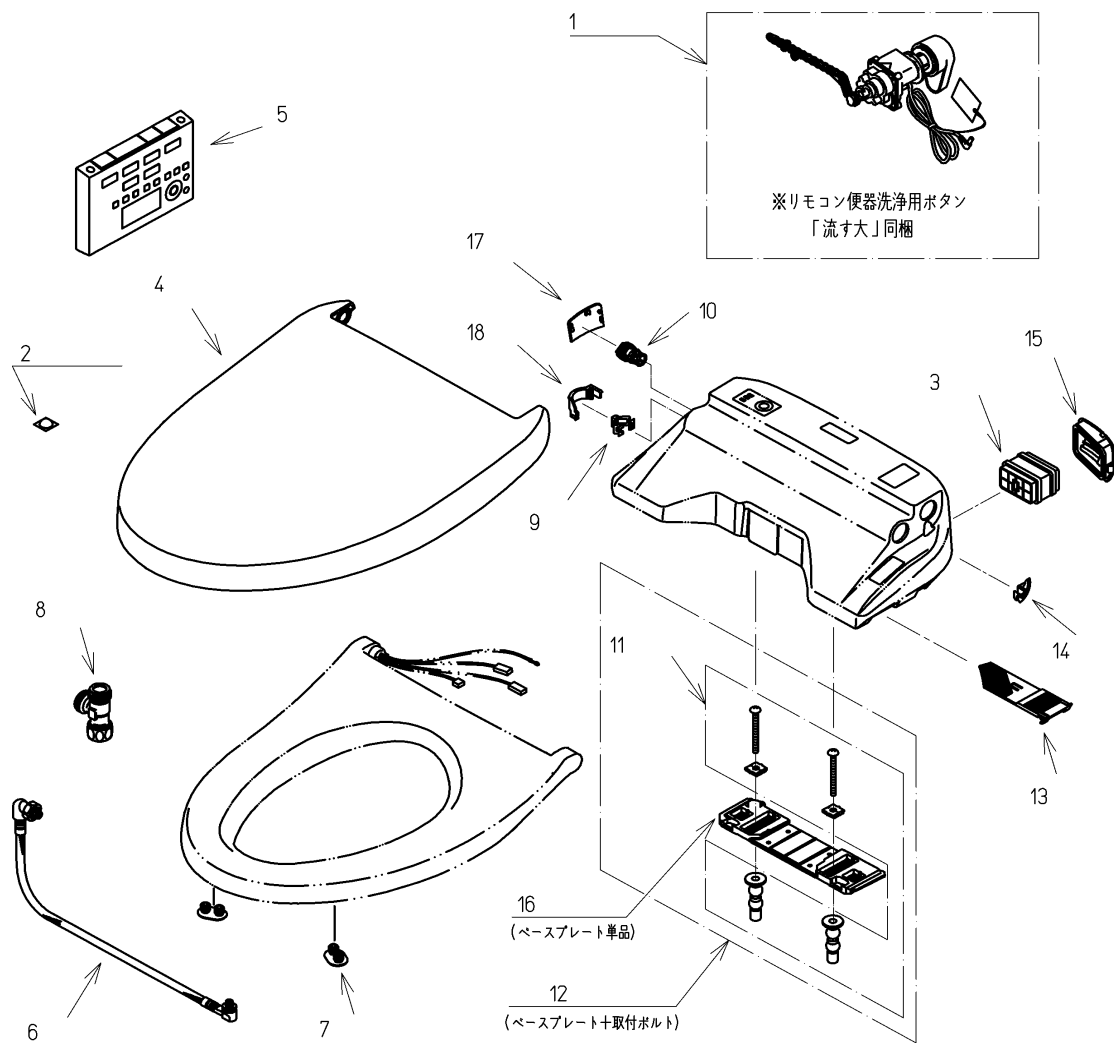

品番	TCF4831AF#NW1	品名	洗浄乾燥脱臭暖房便座	1 / 2
----	---------------	----	------------	-------

必ず補修品リストで発注品番(色番、メッキ種別など含む)、数量をご確認ください。
 ただし、タンク、便器などの補修品は発注品番に色番を付加してご発注ください。図中の番号は図番になります。

適合便器寸法

お願い；掲載していない補修部品のお取替えが発生した際はTOTOメンテナンス(株)へ修理・点検をご依頼下さい。
 フリーダイヤル 0120-1010-05

品番	TCF4831AF#NW1	品名	洗浄乾燥脱臭暖房便座	2 / 2
----	---------------	----	------------	-------

■特記事項(1/1)

- ・補修部品を発注する際は「発注品番」に記載している品番で発注ください。
- ・分解図、補修品リストは最新のものをお使いください。

【補修品リスト】 注1：発注品番の数量1個当たりの価格です。

図番	発注品番	品名	希望小売価格 (税込価格)注1	数量	材料	備考
01	廃番	便器洗浄ユニット	廃番	1	合成樹脂他	
02	TCA301	クッション	¥ 310(¥ 341)	1	合成樹脂他	
03	TCA83-9S	触媒組品	¥ 1,650(¥ 1,815)	1	合成樹脂他	脱臭カートリッジ
04	TCM1134SR#NW1	便ふた組品(エロンゲート)	¥ 5,800(¥ 6,380)	1	合成樹脂他	
05	TCM1162N	リモコン組品	¥ 12,900(¥ 14,190)	1	合成樹脂他	
06	TCM1489	フレキシブルホース	¥ 5,000(¥ 5,500)	1	ステンレス鋼他	
07	TCM1792R	便座クッション	¥ 160(¥ 176)	2	合成ゴム	
08	TCM1804	分岐金具	¥ 2,100(¥ 2,310)	1	黄銅他	
09	TCM1808	クイックファスナ	¥ 160(¥ 176)	1	ステンレス鋼	
10	TCM2214	給水フィルター付水抜栓	¥ 870(¥ 957)	1	合成樹脂他	
11	TCM2436	取付ボルト組品	¥ 800(¥ 880)	1	ステンレス鋼他	
12	TCM2470	ベースプレート組品	¥ 980(¥ 1,078)	1	合成樹脂他	ベースプレート+取付ボルト
13	TCM2540	フィルタ	¥ 160(¥ 176)	1	合成樹脂他	
14	TCM2559	キャップ	¥ 160(¥ 176)	1	合成樹脂	
15	TCM2560	ルーバー組品	¥ 160(¥ 176)	1	合成樹脂	
16	TCM2797	ベースプレート組品	¥ 480(¥ 528)	1	合成樹脂他	ベースプレート単品
17	TCM2876#NW1	カバー	¥ 200(¥ 220)	1	合成樹脂	水抜き部用
18	TCM2892	カバー	¥ 200(¥ 220)	1	合成樹脂	給水ホース部用