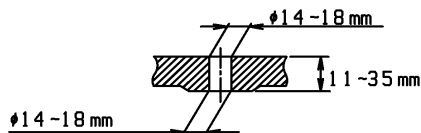

品番	TCF4831AF#NW1	品名	洗浄乾燥脱臭暖房便座	1 / 2
----	---------------	----	------------	-------

必ず補修品リストで発注品番(色番、メッキ種別など含む)、数量をご確認ください。
 ただし、タンク、便器などの補修品は発注品番に色番を付加してご発注ください。図中の番号は図番になります。

適合便器寸法

お願い；掲載していない補修部品のお取替えが発生した際はTOTOメンテナンス(株)へ修理・点検をご依頼下さい。
 フリーダイヤル 0120-1010-05