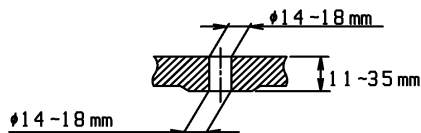

品番	TCF4831AF#SC1	品名	洗浄乾燥脱臭暖房便座	1 / 2
----	---------------	----	------------	-------

必ず補修品リストで発注品番(色番、メッキ種別など含む)、数量をご確認ください。
 ただし、タンク、便器などの補修品は発注品番に色番を付加してご発注ください。図中の番号は図番になります。

適合便器寸法

便座取付穴断面

お願い；掲載していない補修部品のお取替えが発生した際はTOTOメンテナンス(株)へ修理・点検をご依頼下さい。
 フリーダイヤル 0120-1010-05