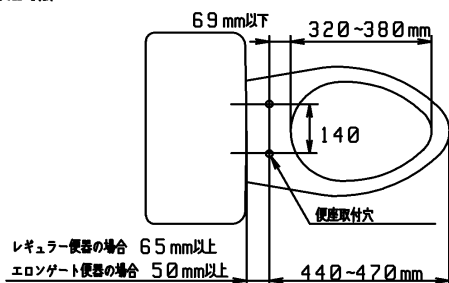

品番	TCF4831AF#SC1	品名	洗浄乾燥脱臭暖房便座	1 / 2
----	---------------	----	------------	-------

必ず補修品リストで発注品番(色番、メッキ種別など含む)、数量をご確認ください。
 ただし、タンク、便器などの補修品は発注品番に色番を付加してご発注ください。図中の番号は図番になります。

適合便器寸法

便座取付穴断面

お願い；掲載していない補修部品のお取替えが発生した際はTOTOメンテナンス(株)へ修理・点検をご依頼下さい。
 フリーダイヤル 0120-1010-05