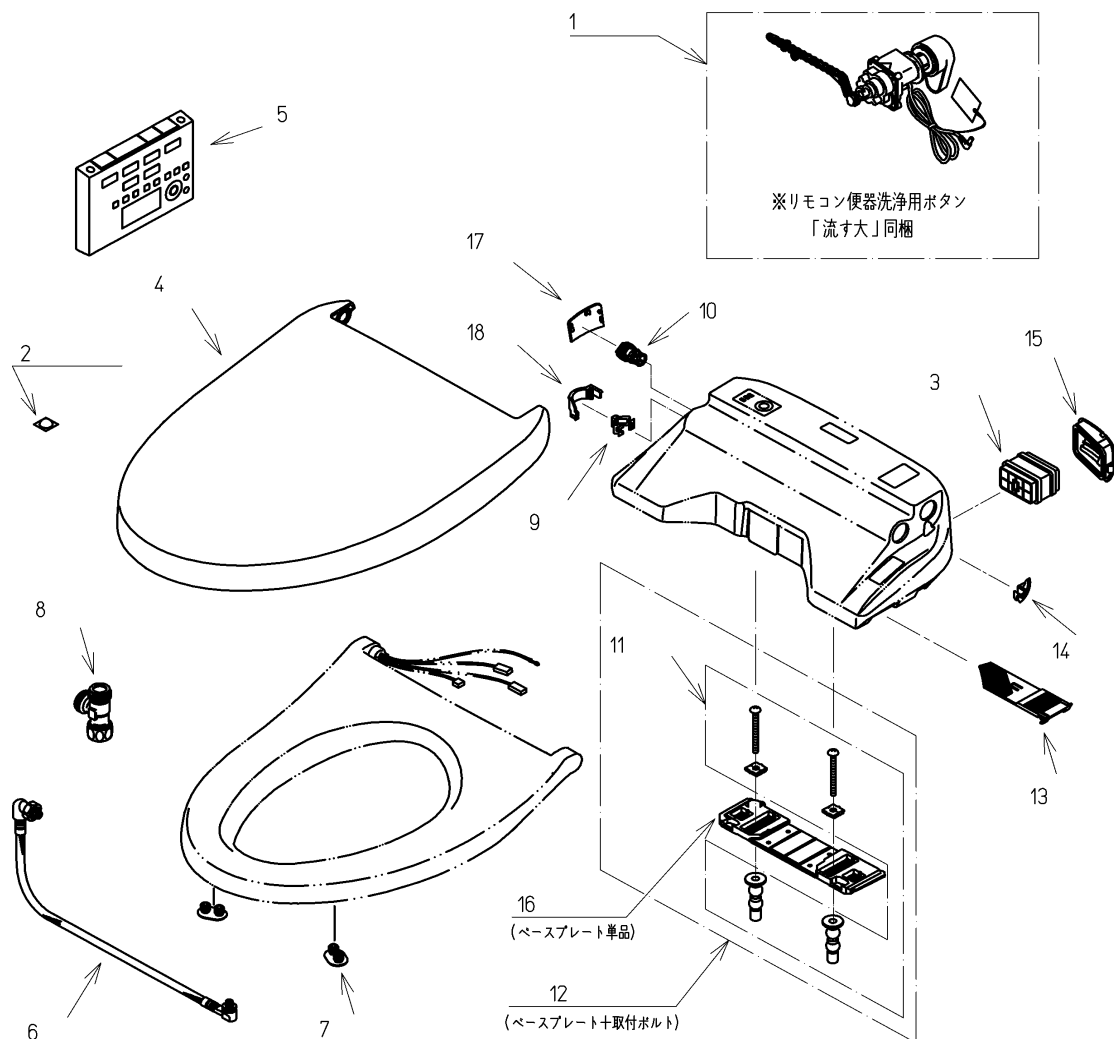

品番	TCF4831AF#SC1	品名	洗浄乾燥脱臭暖房便座	1 / 2
----	---------------	----	------------	-------

必ず補修品リストで発注品番(色番、メッキ種別など含む)、数量をご確認ください。
 ただし、タンク、便器などの補修品は発注品番に色番を付加してご発注ください。図中の番号は図番になります。

適合便器寸法

便座取付穴断面

お願い；掲載していない補修部品のお取替えが発生した際はTOTOメンテナンス(株)へ修理・点検をご依頼下さい。
 フリーダイヤル 0120-1010-05

品番	TCF4831AF#SC1	品名	洗浄乾燥脱臭暖房便座	2 / 2
----	---------------	----	------------	-------

■特記事項(1/1)

- ・補修部品を発注する際は「発注品番」に記載している品番で発注ください。
- ・分解図、補修品リストは最新のものをお使いください。

【補修品リスト】 注1：発注品番の数量1個当たりの価格です。

図番	発注品番	品名	希望小売価格 (税込価格)注1	数量	材料	備考
01	廃番	便器洗浄ユニット	廃番	1	合成樹脂他	
02	TCA301	クッション	¥ 310(¥ 341)	1	合成樹脂他	
03	TCA83-9S	触媒組品	¥ 1,650(¥ 1,815)	1	合成樹脂他	脱臭カートリッジ
04	TCM1134SR#SC1	便ふた組品(エロンゲート)	¥ 5,800(¥ 6,380)	1	合成樹脂他	
05	TCM1162N	リモコン組品	¥ 12,900(¥ 14,190)	1	合成樹脂他	
06	TCM1489	フレキシブルホース	¥ 5,000(¥ 5,500)	1	ステンレス鋼他	
07	TCM1792R	便座クッション	¥ 160(¥ 176)	2	合成ゴム	
08	TCM1804	分岐金具	¥ 2,100(¥ 2,310)	1	黄銅他	
09	TCM1808	クイックファスナ	¥ 160(¥ 176)	1	ステンレス鋼	
10	TCM2214	給水フィルター付水抜栓	¥ 870(¥ 957)	1	合成樹脂他	
11	TCM2436	取付ボルト組品	¥ 800(¥ 880)	1	ステンレス鋼他	
12	TCM2470	ベースプレート組品	¥ 980(¥ 1,078)	1	合成樹脂他	ベースプレート+取付ボルト
13	TCM2540	フィルタ	¥ 160(¥ 176)	1	合成樹脂他	
14	TCM2559	キャップ	¥ 160(¥ 176)	1	合成樹脂	
15	TCM2560	ルーバー組品	¥ 160(¥ 176)	1	合成樹脂	
16	TCM2797	ベースプレート組品	¥ 480(¥ 528)	1	合成樹脂他	ベースプレート単品
17	TCM2876#SC1	カバー	¥ 200(¥ 220)	1	合成樹脂	水抜き部用
18	TCM2892	カバー	¥ 200(¥ 220)	1	合成樹脂	給水ホース部用