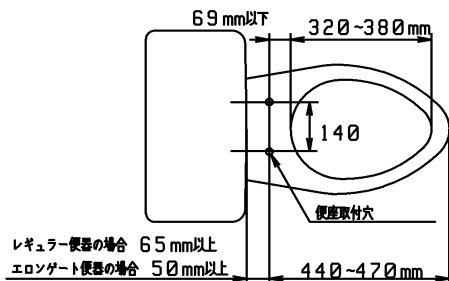

品番	TCF4831AF#SR2	品名	洗浄乾燥脱臭暖房便座	1 / 2
----	---------------	----	------------	-------

必ず補修品リストで発注品番(色番、メッキ種別など含む)、数量をご確認ください。
 ただし、タンク、便器などの補修品は発注品番に色番を付加してご発注ください。図中の番号は図番になります。

適合便器寸法

お願い；掲載していない補修部品のお取替えが発生した際はTOTOメンテナンス(株)へ修理・点検をご依頼下さい。
 フリーダイヤル 0120-1010-05