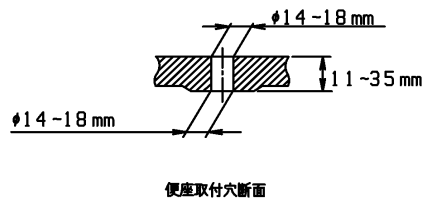

品番	TCF4831AF#SR2	品名	洗浄乾燥脱臭暖房便座	1 / 2
----	---------------	----	------------	-------

必ず補修品リストで発注品番(色番、メッキ種別など含む)、数量をご確認ください。
 ただし、タンク、便器などの補修品は発注品番に色番を付加してご発注ください。図中の番号は図番になります。

適合便器寸法

お願い；掲載していない補修部品のお取替えが発生した際はTOTOメンテナンス(株)へ修理・点検をご依頼下さい。
 フリーダイヤル 0120-1010-05