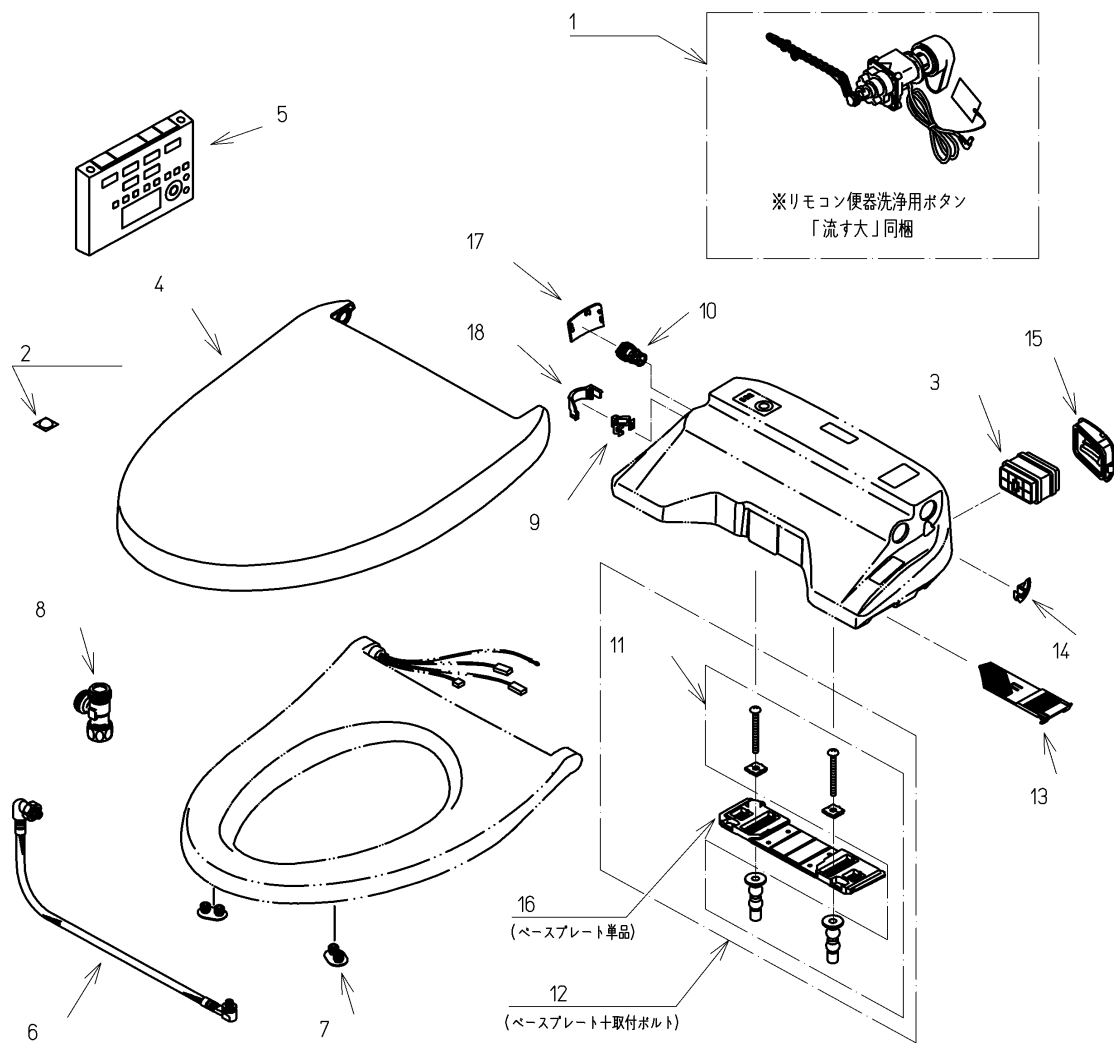

品番	TCF4831AF#SR2	品名	洗浄乾燥脱臭暖房便座	1 / 2
----	---------------	----	------------	-------

必ず補修品リストで発注品番(色番、メッキ種別など含む)、数量をご確認ください。
 ただし、タンク、便器などの補修品は発注品番に色番を付加してご発注ください。図中の番号は図番になります。

適合便器寸法

お願い；掲載していない補修部品のお取替えが発生した際はTOTOメンテナンス(株)へ修理・点検をご依頼下さい。
 フリーダイヤル 0120-1010-05

品番	TCF4831AF#SR2	品名	洗浄乾燥脱臭暖房便座	2 / 2
----	---------------	----	------------	-------

■特記事項(1/1)

- ・補修部品を発注する際は「発注品番」に記載している品番で発注ください。
- ・分解図、補修品リストは最新のものをお使いください。

【補修品リスト】 注1：発注品番の数量1個当たりの価格です。

図番	発注品番	品名	希望小売価格 (税込価格)注1	数量	材料	備考
01	廃番	便器洗浄ユニット	廃番	1	合成樹脂他	
02	TCA301	クッション	¥ 310(¥ 341)	1	合成樹脂他	
03	TCA83-9S	触媒組品	¥ 1,650(¥ 1,815)	1	合成樹脂他	脱臭カートリッジ
04	TCM1134SR#SR2	便ふた組品(エロンゲート)	¥ 5,800(¥ 6,380)	1	合成樹脂他	
05	TCM1162N	リモコン組品	¥ 12,900(¥ 14,190)	1	合成樹脂他	
06	TCM1489	フレキシブルホース	¥ 5,000(¥ 5,500)	1	ステンレス鋼他	
07	TCM1792R	便座クッション	¥ 160(¥ 176)	2	合成ゴム	
08	TCM1804	分岐金具	¥ 2,100(¥ 2,310)	1	黄銅他	
09	TCM1808	クイックファスナ	¥ 160(¥ 176)	1	ステンレス鋼	
10	TCM2214	給水フィルター付水抜栓	¥ 870(¥ 957)	1	合成樹脂他	
11	TCM2436	取付ボルト組品	¥ 800(¥ 880)	1	ステンレス鋼他	
12	TCM2470	ベースプレート組品	¥ 980(¥ 1,078)	1	合成樹脂他	ベースプレート+取付ボルト
13	TCM2540	フィルタ	¥ 160(¥ 176)	1	合成樹脂他	
14	TCM2559	キャップ	¥ 160(¥ 176)	1	合成樹脂	
15	TCM2560	ルーバー組品	¥ 160(¥ 176)	1	合成樹脂	
16	TCM2797	ベースプレート組品	¥ 480(¥ 528)	1	合成樹脂他	ベースプレート単品
17	TCM2876#SR2	カバー	¥ 200(¥ 220)	1	合成樹脂	水抜き部用
18	TCM2892	カバー	¥ 200(¥ 220)	1	合成樹脂	給水ホース部用