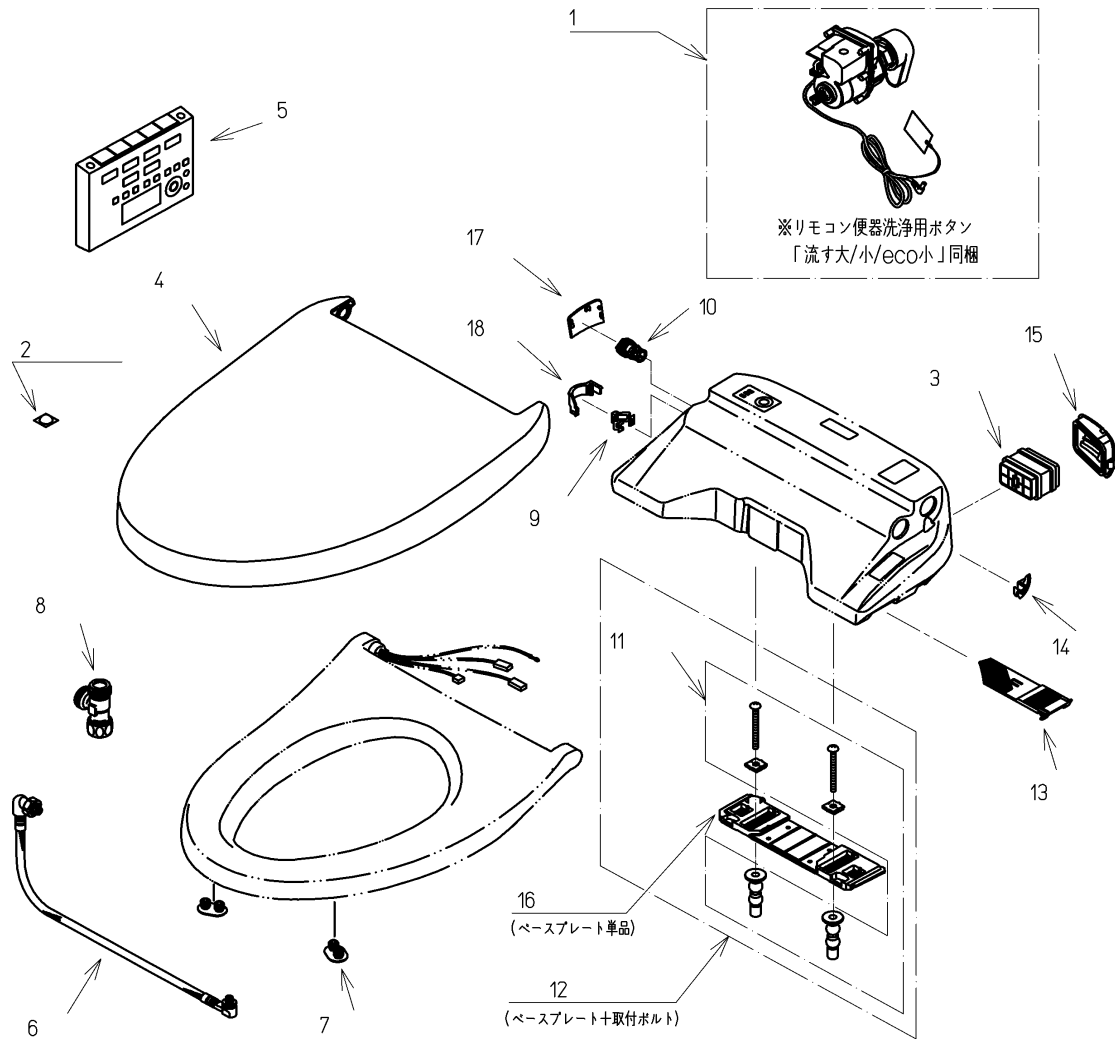

品番	TCF4831AK#NG2	品名	洗浄乾燥脱臭暖房便座	1 / 2
----	---------------	----	------------	-------

必ず補修品リストで発注品番(色番、メッキ種別など含む)、数量をご確認ください。
 ただし、タンク、便器などの補修品は発注品番に色番を付加してご発注ください。図中の番号は図番になります。

適合便器寸法

お願い；掲載していない補修部品のお取替えが発生した際はTOTOメンテナンス(株)へ修理・点検をご依頼下さい。
 フリーダイヤル 0120-1010-05

品番	TCF4831AK#NG2	品名	洗浄乾燥脱臭暖房便座	2 / 2
----	---------------	----	------------	-------

■特記事項(1/1)

- ・補修部品を発注する際は「発注品番」に記載している品番で発注ください。
- ・分解図、補修品リストは最新のものをお使いください。

【補修品リスト】 注1：発注品番の数量1個当たりの価格です。

図番	発注品番	品名	希望小売価格 (税込価格)注1	数量	材料	備考
01	廃番	便器洗浄ユニット	廃番	1	合成樹脂他	
02	TCA301	クッション	¥ 310(¥ 341)	1	合成樹脂他	
03	TCA83-9S	触媒組品	¥ 1,650(¥ 1,815)	1	合成樹脂他	脱臭カートリッジ
04	TCM1134SR#NG2	便ふた組品(エロンゲート)	¥ 5,800(¥ 6,380)	1	合成樹脂他	
05	TCM1162N	リモコン組品	¥ 12,900(¥ 14,190)	1	合成樹脂他	
06	TCM1489	フレキシブルホース	¥ 5,000(¥ 5,500)	1	ステンレス鋼他	
07	TCM1792R	便座クッション	¥ 160(¥ 176)	2	合成ゴム	
08	TCM1804	分岐金具	¥ 2,100(¥ 2,310)	1	黄銅他	
09	TCM1808	クイックファスナ	¥ 160(¥ 176)	1	ステンレス鋼	
10	TCM2214	給水フィルター付水抜栓	¥ 870(¥ 957)	1	合成樹脂他	
11	TCM2436	取付ボルト組品	¥ 800(¥ 880)	1	ステンレス鋼他	
12	TCM2470	ベースプレート組品	¥ 980(¥ 1,078)	1	合成樹脂他	ベースプレート+取付ボルト
13	TCM2540	フィルタ	¥ 160(¥ 176)	1	合成樹脂他	
14	TCM2559	キャップ	¥ 160(¥ 176)	1	合成樹脂	
15	TCM2560	ルーバー組品	¥ 160(¥ 176)	1	合成樹脂	
16	TCM2797	ベースプレート組品	¥ 480(¥ 528)	1	合成樹脂他	ベースプレート単品
17	TCM2876#NG2	カバー	¥ 200(¥ 220)	1	合成樹脂	水抜き部用
18	TCM2892	カバー	¥ 200(¥ 220)	1	合成樹脂	給水ホース部用