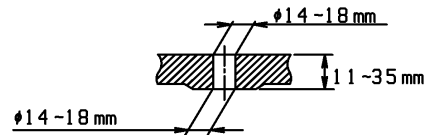

品番	TCF4831AK#NG2	品名	洗浄乾燥脱臭暖房便座	1 / 2
----	---------------	----	------------	-------

必ず補修品リストで発注品番(色番、メッキ種別など含む)、数量をご確認ください。
 ただし、タンク、便器などの補修品は発注品番に色番を付加してご発注ください。図中の番号は図番になります。

適合便器寸法

お願い；掲載していない補修部品のお取替えが発生した際はTOTOメンテナンス(株)へ修理・点検をご依頼下さい。
 フリーダイヤル 0120-1010-05