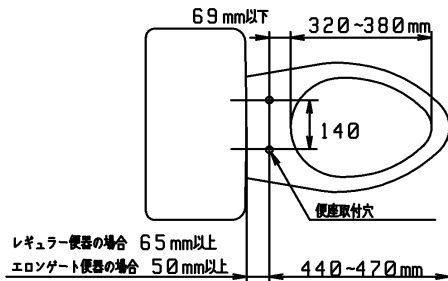

品番	TCF4831AK#NG2	品名	洗浄乾燥脱臭暖房便座	1 / 2
----	---------------	----	------------	-------

必ず補修品リストで発注品番(色番、メッキ種別など含む)、数量をご確認ください。
 ただし、タンク、便器などの補修品は発注品番に色番を付加してご発注ください。図中の番号は図番になります。

適合便器寸法

お願い；掲載していない補修部品のお取替えが発生した際はTOTOメンテナンス(株)へ修理・点検をご依頼下さい。
 フリーダイヤル 0120-1010-05