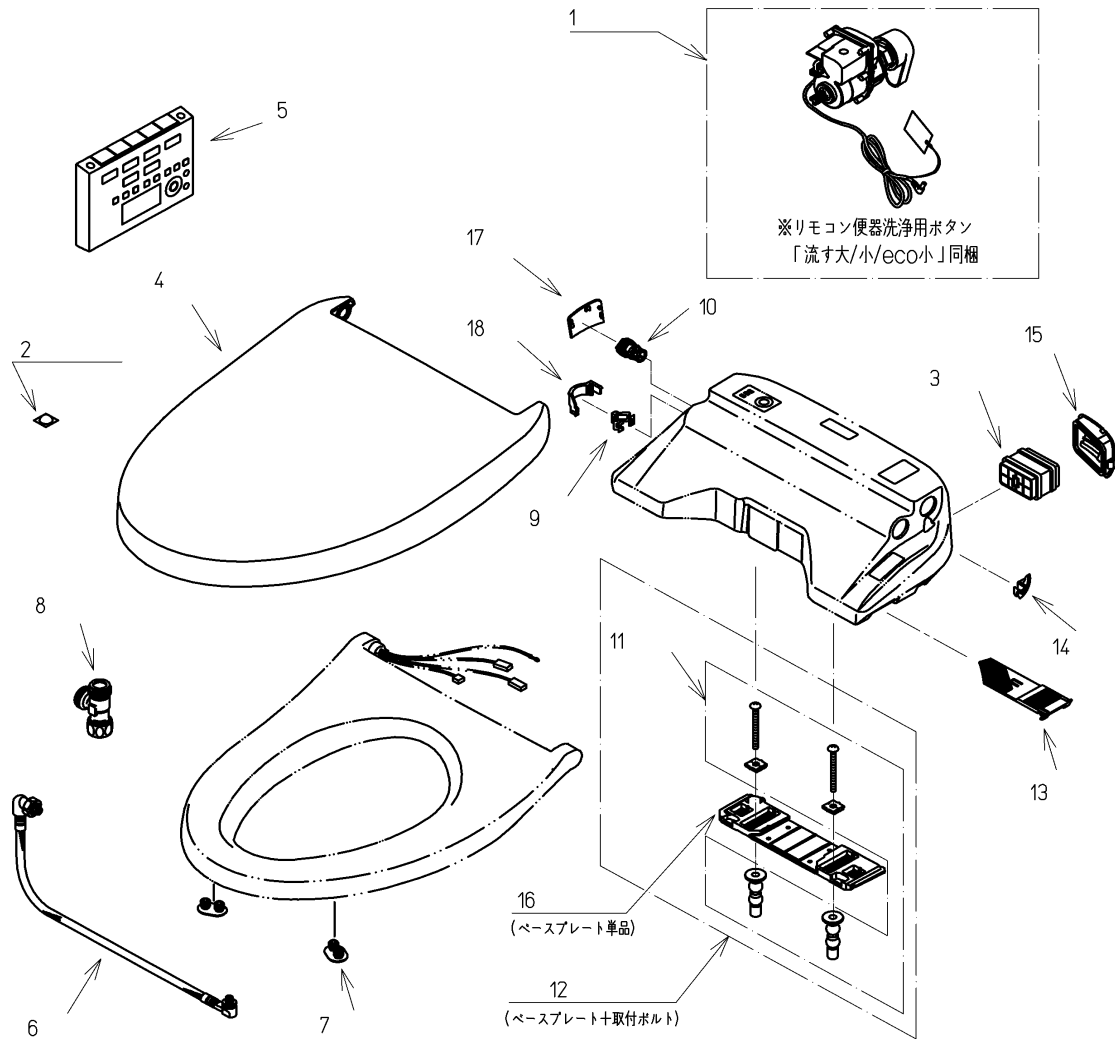

品番	TCF4831AK#NW1	品名	洗浄乾燥脱臭暖房便座	1 / 2
----	---------------	----	------------	-------

必ず補修品リストで発注品番(色番、メッキ種別など含む)、数量をご確認ください。  
 ただし、タンク、便器などの補修品は発注品番に色番を付加してご発注ください。図中の番号は図番になります。

適合便器寸法

お願い；掲載していない補修部品のお取替えが発生した際はTOTOメンテナンス(株)へ修理・点検をご依頼下さい。  
 フリーダイヤル 0120-1010-05

品番	TCF4831AK#NW1	品名	洗浄乾燥脱臭暖房便座	2 / 2
----	---------------	----	------------	-------

■特記事項(1/1)

- ・補修部品を発注する際は「発注品番」に記載している品番で発注ください。
- ・分解図、補修品リストは最新のものをお使いください。

【補修品リスト】 注1：発注品番の数量1個当たりの価格です。

図番	発注品番	品名	希望小売価格 (税込価格)注1	数量	材料	備考
01	廃番	便器洗浄ユニット	廃番	1	合成樹脂他	
02	TCA301	クッション	¥ 310(¥ 341)	1	合成樹脂他	
03	TCA83-9S	触媒組品	¥ 1,650(¥ 1,815)	1	合成樹脂他	脱臭カートリッジ
04	TCM1134SR#NW1	便ふた組品(エロンゲート)	¥ 5,800(¥ 6,380)	1	合成樹脂他	
05	TCM1162N	リモコン組品	¥ 12,900(¥ 14,190)	1	合成樹脂他	
06	TCM1489	フレキシブルホース	¥ 5,000(¥ 5,500)	1	ステンレス鋼他	
07	TCM1792R	便座クッション	¥ 160(¥ 176)	2	合成ゴム	
08	TCM1804	分岐金具	¥ 2,100(¥ 2,310)	1	黄銅他	
09	TCM1808	クイックファスナ	¥ 160(¥ 176)	1	ステンレス鋼	
10	TCM2214	給水フィルター付水抜栓	¥ 870(¥ 957)	1	合成樹脂他	
11	TCM2436	取付ボルト組品	¥ 800(¥ 880)	1	ステンレス鋼他	
12	TCM2470	ベースプレート組品	¥ 980(¥ 1,078)	1	合成樹脂他	ベースプレート+取付ボルト
13	TCM2540	フィルタ	¥ 160(¥ 176)	1	合成樹脂他	
14	TCM2559	キャップ	¥ 160(¥ 176)	1	合成樹脂	
15	TCM2560	ルーバー組品	¥ 160(¥ 176)	1	合成樹脂	
16	TCM2797	ベースプレート組品	¥ 480(¥ 528)	1	合成樹脂他	ベースプレート単品
17	TCM2876#NW1	カバー	¥ 200(¥ 220)	1	合成樹脂	水抜き部用
18	TCM2892	カバー	¥ 200(¥ 220)	1	合成樹脂	給水ホース部用