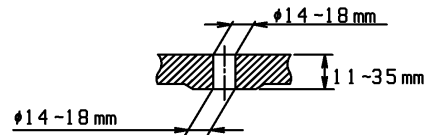

品番	TCF4831AK#NW1	品名	洗浄乾燥脱臭暖房便座	1 / 2
----	---------------	----	------------	-------

必ず補修品リストで発注品番(色番、メッキ種別など含む)、数量をご確認ください。  
 ただし、タンク、便器などの補修品は発注品番に色番を付加してご発注ください。図中の番号は図番になります。

適合便器寸法

お願い；掲載していない補修部品のお取替えが発生した際はTOTOメンテナンス(株)へ修理・点検をご依頼下さい。  
 フリーダイヤル 0120-1010-05