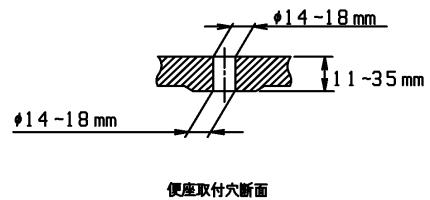

品番	TCF4831AK#SC1	品名	洗浄乾燥脱臭暖房便座	1 / 2
----	---------------	----	------------	-------

必ず補修品リストで発注品番(色番、メッキ種別など含む)、数量をご確認ください。  
 ただし、タンク、便器などの補修品は発注品番に色番を付加してご発注ください。図中の番号は図番になります。

適合便器寸法

お願い；掲載していない補修部品のお取替えが発生した際はTOTOメンテナンス(株)へ修理・点検をご依頼下さい。  
 フリーダイヤル 0120-1010-05