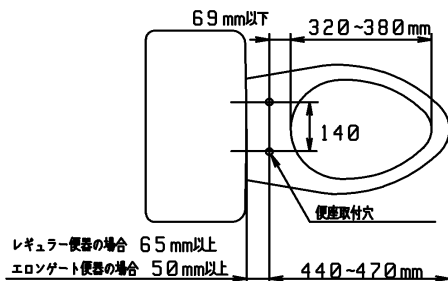

品番	TCF4831AK#SC1	品名	洗浄乾燥脱臭暖房便座	1 / 2
----	---------------	----	------------	-------

必ず補修品リストで発注品番(色番、メッキ種別など含む)、数量をご確認ください。  
 ただし、タンク、便器などの補修品は発注品番に色番を付加してご発注ください。図中の番号は図番になります。

適合便器寸法

お願い；掲載していない補修部品のお取替えが発生した際はTOTOメンテナンス(株)へ修理・点検をご依頼下さい。  
 フリーダイヤル 0120-1010-05