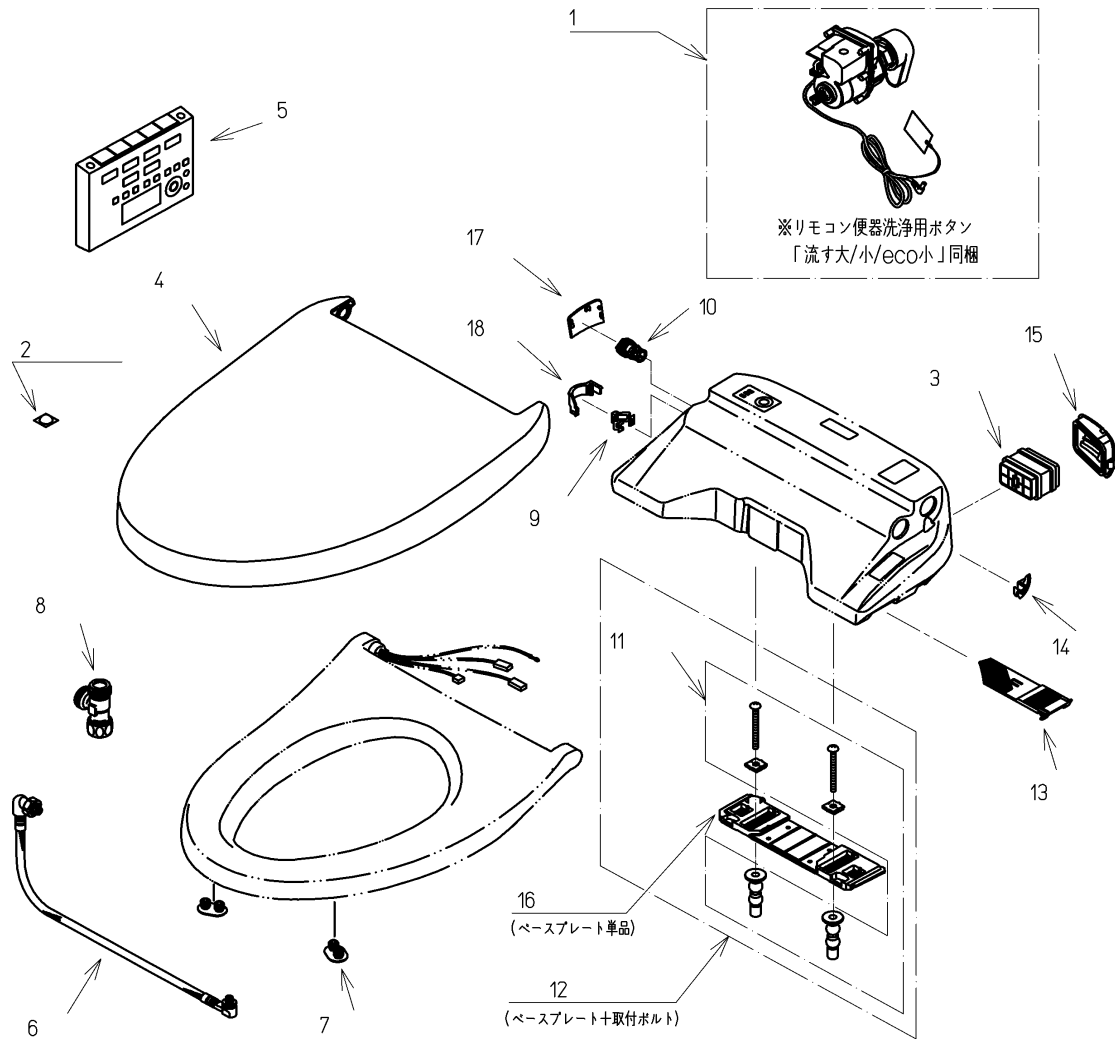

品番	TCF4831AK#SC1	品名	洗浄乾燥脱臭暖房便座	1 / 2
----	---------------	----	------------	-------

必ず補修品リストで発注品番(色番、メッキ種別など含む)、数量をご確認ください。  
 ただし、タンク、便器などの補修品は発注品番に色番を付加してご発注ください。図中の番号は図番になります。

適合便器寸法

お願い；掲載していない補修部品のお取替えが発生した際はTOTOメンテナンス(株)へ修理・点検をご依頼下さい。  
 フリーダイヤル 0120-1010-05

品番	TCF4831AK#SC1	品名	洗浄乾燥脱臭暖房便座	2 / 2
----	---------------	----	------------	-------

■特記事項(1/1)

- ・補修部品を発注する際は「発注品番」に記載している品番で発注ください。
- ・分解図、補修品リストは最新のものをお使いください。

【補修品リスト】 注1：発注品番の数量1個当たりの価格です。

図番	発注品番	品名	希望小売価格 (税込価格)注1	数量	材料	備考
01	廃番	便器洗浄ユニット	廃番	1	合成樹脂他	
02	TCA301	クッション	¥ 310(¥ 341)	1	合成樹脂他	
03	TCA83-9S	触媒組品	¥ 1,650(¥ 1,815)	1	合成樹脂他	脱臭カートリッジ
04	TCM1134SR#SC1	便ふた組品(エロンゲート)	¥ 5,800(¥ 6,380)	1	合成樹脂他	
05	TCM1162N	リモコン組品	¥ 12,900(¥ 14,190)	1	合成樹脂他	
06	TCM1489	フレキシブルホース	¥ 5,000(¥ 5,500)	1	ステンレス鋼他	
07	TCM1792R	便座クッション	¥ 160(¥ 176)	2	合成ゴム	
08	TCM1804	分岐金具	¥ 2,100(¥ 2,310)	1	黄銅他	
09	TCM1808	クイックファスナ	¥ 160(¥ 176)	1	ステンレス鋼	
10	TCM2214	給水フィルター付水抜栓	¥ 870(¥ 957)	1	合成樹脂他	
11	TCM2436	取付ボルト組品	¥ 800(¥ 880)	1	ステンレス鋼他	
12	TCM2470	ベースプレート組品	¥ 980(¥ 1,078)	1	合成樹脂他	ベースプレート+取付ボルト
13	TCM2540	フィルタ	¥ 160(¥ 176)	1	合成樹脂他	
14	TCM2559	キャップ	¥ 160(¥ 176)	1	合成樹脂	
15	TCM2560	ルーバー組品	¥ 160(¥ 176)	1	合成樹脂	
16	TCM2797	ベースプレート組品	¥ 480(¥ 528)	1	合成樹脂他	ベースプレート単品
17	TCM2876#SC1	カバー	¥ 200(¥ 220)	1	合成樹脂	水抜き部用
18	TCM2892	カバー	¥ 200(¥ 220)	1	合成樹脂	給水ホース部用