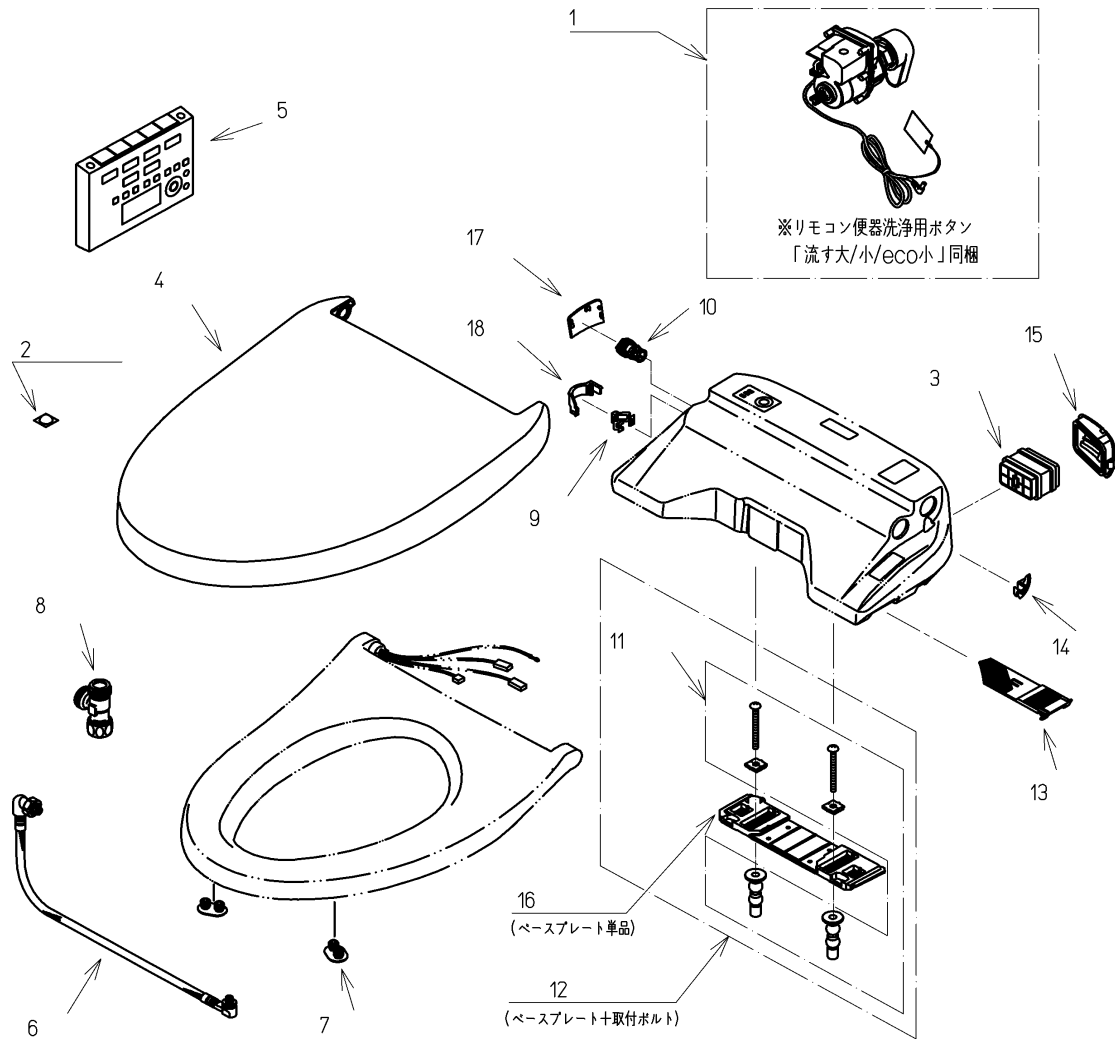

品番	TCF4831AK#SC4	品名	洗浄乾燥脱臭暖房便座	1 / 2
----	---------------	----	------------	-------

必ず補修品リストで発注品番(色番、メッキ種別など含む)、数量をご確認ください。
 ただし、タンク、便器などの補修品は発注品番に色番を付加してご発注ください。図中の番号は図番になります。

適合便器寸法

お願い；掲載していない補修部品のお取替えが発生した際はTOTOメンテナンス(株)へ修理・点検をご依頼下さい。
 フリーダイヤル 0120-1010-05

品番	TCF4831AK#SC4	品名	洗浄乾燥脱臭暖房便座	2 / 2
----	---------------	----	------------	-------

■特記事項(1/1)

- ・補修部品を発注する際は「発注品番」に記載している品番で発注ください。
- ・分解図、補修品リストは最新のものをお使いください。

【補修品リスト】 注1：発注品番の数量1個当たりの価格です。

図番	発注品番	品名	希望小売価格 (税込価格)注1	数量	材料	備考
01	廃番	便器洗浄ユニット	廃番	1	合成樹脂他	
02	TCA301	クッション	¥ 310(¥ 341)	1	合成樹脂他	
03	TCA83-9S	触媒組品	¥ 1,650(¥ 1,815)	1	合成樹脂他	脱臭カートリッジ
04	TCM1134SR#SC4	便ふた組品(エロンゲート)	¥ 5,800(¥ 6,380)	1	合成樹脂他	
05	TCM1162N	リモコン組品	¥ 12,900(¥ 14,190)	1	合成樹脂他	
06	TCM1489	フレキシブルホース	¥ 5,000(¥ 5,500)	1	ステンレス鋼他	
07	TCM1792R	便座クッション	¥ 160(¥ 176)	2	合成ゴム	
08	TCM1804	分岐金具	¥ 2,100(¥ 2,310)	1	黄銅他	
09	TCM1808	クイックファスナ	¥ 160(¥ 176)	1	ステンレス鋼	
10	TCM2214	給水フィルター付水抜栓	¥ 870(¥ 957)	1	合成樹脂他	
11	TCM2436	取付ボルト組品	¥ 800(¥ 880)	1	ステンレス鋼他	
12	TCM2470	ベースプレート組品	¥ 980(¥ 1,078)	1	合成樹脂他	ベースプレート+取付ボルト
13	TCM2540	フィルタ	¥ 160(¥ 176)	1	合成樹脂他	
14	TCM2559	キャップ	¥ 160(¥ 176)	1	合成樹脂	
15	TCM2560	ルーバー組品	¥ 160(¥ 176)	1	合成樹脂	
16	TCM2797	ベースプレート組品	¥ 480(¥ 528)	1	合成樹脂他	ベースプレート単品
17	TCM2876#SC4	カバー	¥ 200(¥ 220)	1	合成樹脂	水抜き部用
18	TCM2892	カバー	¥ 200(¥ 220)	1	合成樹脂	給水ホース部用