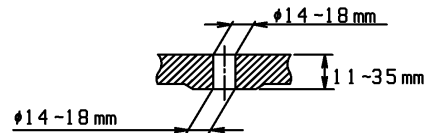

品番	TCF4831AK#SC4	品名	洗浄乾燥脱臭暖房便座	1 / 2
----	---------------	----	------------	-------

必ず補修品リストで発注品番(色番、メッキ種別など含む)、数量をご確認ください。
 ただし、タンク、便器などの補修品は発注品番に色番を付加してご発注ください。図中の番号は図番になります。

適合便器寸法

お願い；掲載していない補修部品のお取替えが発生した際はTOTOメンテナンス(株)へ修理・点検をご依頼下さい。
 フリーダイヤル 0120-1010-05