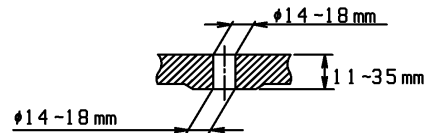

品番	TCF4831AK#SS4	品名	洗浄乾燥脱臭暖房便座	1 / 2
----	---------------	----	------------	-------

必ず補修品リストで発注品番(色番、メッキ種別など含む)、数量をご確認ください。
 ただし、タンク、便器などの補修品は発注品番に色番を付加してご発注ください。図中の番号は図番になります。

適合便器寸法

お願い：掲載していない補修部品のお取替えが発生した際はTOTOメンテナンス(株)へ修理・点検をご依頼下さい。
 フリーダイヤル 0120-1010-05