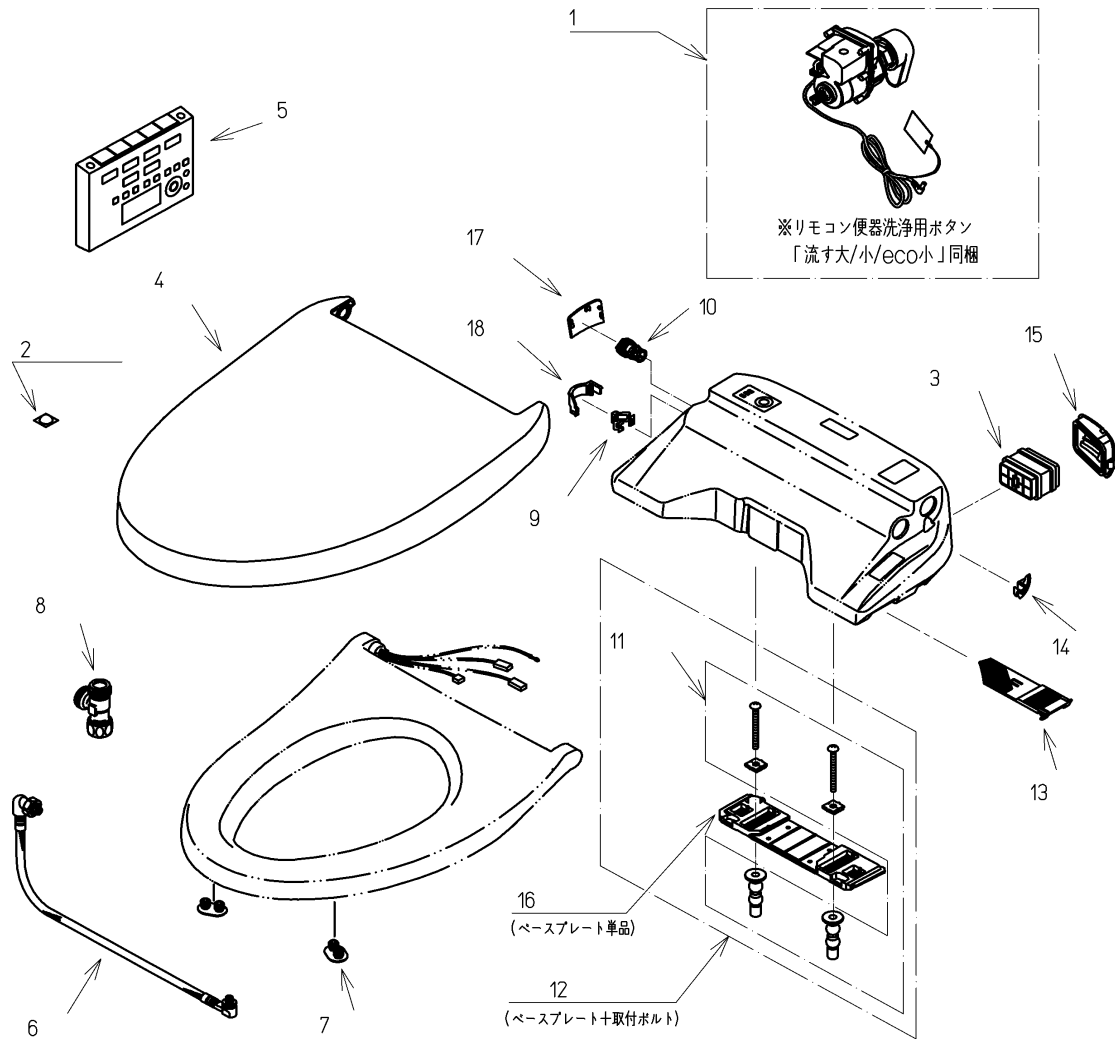

品番	TCF4831AK#SS4	品名	洗浄乾燥脱臭暖房便座	1 / 2
----	---------------	----	------------	-------

必ず補修品リストで発注品番(色番、メッキ種別など含む)、数量をご確認ください。
 ただし、タンク、便器などの補修品は発注品番に色番を付加してご発注ください。図中の番号は図番になります。

適合便器寸法

お願い：掲載していない補修部品のお取替えが発生した際はTOTOメンテナンス(株)へ修理・点検をご依頼下さい。
 フリーダイヤル 0120-1010-05

品番	TCF4831AK#SS4	品名	洗浄乾燥脱臭暖房便座	2 / 2
----	---------------	----	------------	-------

■特記事項(1/1)

- ・補修部品を発注する際は「発注品番」に記載している品番で発注ください。
- ・分解図、補修品リストは最新のものをお使いください。

【補修品リスト】 注1：発注品番の数量1個当たりの価格です。

図番	発注品番	品名	希望小売価格 (税込価格)注1	数量	材料	備考
01	廃番	便器洗浄ユニット	廃番	1	合成樹脂他	
02	TCA301	クッション	¥ 310(¥ 341)	1	合成樹脂他	
03	TCA83-9S	触媒組品	¥ 1,650(¥ 1,815)	1	合成樹脂他	脱臭カートリッジ
04	TCM1134SR#SS4	便ふた組品(エロンゲート)	¥ 5,800(¥ 6,380)	1	合成樹脂他	
05	TCM1162N	リモコン組品	¥ 12,900(¥ 14,190)	1	合成樹脂他	
06	TCM1489	フレキシブルホース	¥ 5,000(¥ 5,500)	1	ステンレス鋼他	
07	TCM1792R	便座クッション	¥ 160(¥ 176)	2	合成ゴム	
08	TCM1804	分岐金具	¥ 2,100(¥ 2,310)	1	黄銅他	
09	TCM1808	クイックファスナ	¥ 160(¥ 176)	1	ステンレス鋼	
10	TCM2214	給水フィルター付水抜栓	¥ 870(¥ 957)	1	合成樹脂他	
11	TCM2436	取付ボルト組品	¥ 800(¥ 880)	1	ステンレス鋼他	
12	TCM2470	ベースプレート組品	¥ 980(¥ 1,078)	1	合成樹脂他	ベースプレート+取付ボルト
13	TCM2540	フィルタ	¥ 160(¥ 176)	1	合成樹脂他	
14	TCM2559	キャップ	¥ 160(¥ 176)	1	合成樹脂	
15	TCM2560	ルーバー組品	¥ 160(¥ 176)	1	合成樹脂	
16	TCM2797	ベースプレート組品	¥ 480(¥ 528)	1	合成樹脂他	ベースプレート単品
17	TCM2876#SS4	カバー	¥ 200(¥ 220)	1	合成樹脂	水抜き部用
18	TCM2892	カバー	¥ 200(¥ 220)	1	合成樹脂	給水ホース部用