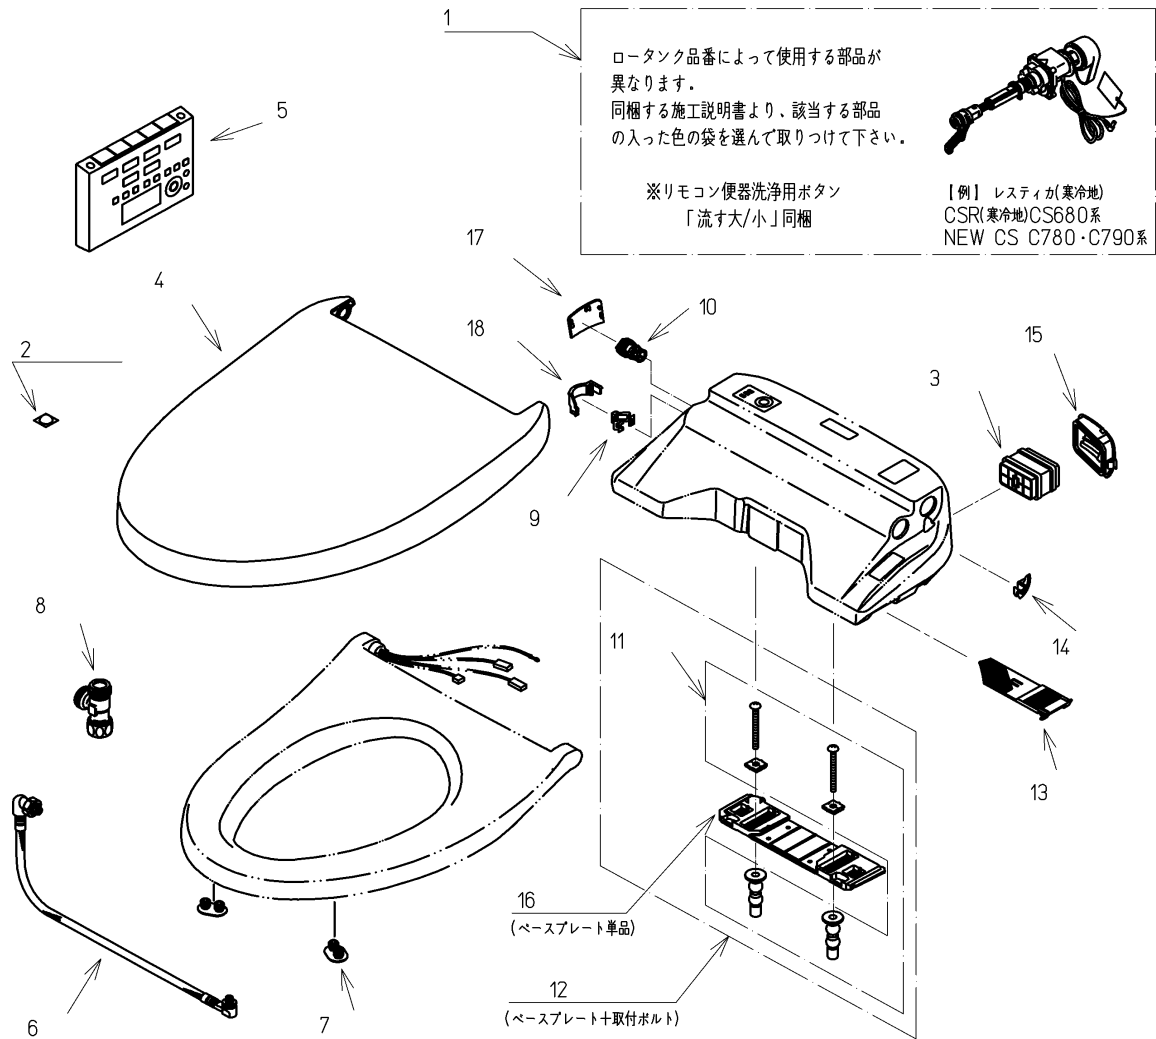

品番	TCF4831AM#NG2	品名	洗浄乾燥脱臭暖房便座	1 / 2
----	---------------	----	------------	-------

必ず補修品リストで発注品番(色番、メッキ種別など含む)、数量をご確認ください。  
 ただし、タンク、便器などの補修品は発注品番に色番を付加してご発注ください。図中の番号は図番になります。

適合便器寸法

お願い；掲載していない補修部品のお取替えが発生した際はTOTOMメンテナンス(株)へ修理・点検をご依頼下さい。  
 フリーダイヤル 0120-1010-05

品番	TCF4831AM#NG2	品名	洗浄乾燥脱臭暖房便座	2 / 2
----	---------------	----	------------	-------

■特記事項(1/1)

- ・補修部品を発注する際は「発注品番」に記載している品番で発注ください。
- ・分解図、補修品リストは最新のものをお使いください。

【補修品リスト】 注1：発注品番の数量1個当たりの価格です。

図番	発注品番	品名	希望小売価格 (税込価格)注1	数量	材料	備考
01	廃番	便器洗浄ユニット	廃番	1	合成樹脂他	
02	TCA301	クッション	¥ 310(¥ 341)	1	合成樹脂他	
03	TCA83-9S	触媒組品	¥ 1,650(¥ 1,815)	1	合成樹脂他	脱臭カートリッジ
04	TCM1134SR#NG2	便ふた組品(エロンゲート)	¥ 5,800(¥ 6,380)	1	合成樹脂他	
05	TCM1162N	リモコン組品	¥ 12,900(¥ 14,190)	1	合成樹脂他	
06	TCM1489	フレキシブルホース	¥ 5,000(¥ 5,500)	1	ステンレス鋼他	
07	TCM1792R	便座クッション	¥ 160(¥ 176)	2	合成ゴム	
08	TCM1804	分岐金具	¥ 2,100(¥ 2,310)	1	黄銅他	
09	TCM1808	クイックファスナ	¥ 160(¥ 176)	1	ステンレス鋼	
10	TCM2214	給水フィルター付水抜栓	¥ 870(¥ 957)	1	合成樹脂他	
11	TCM2436	取付ボルト組品	¥ 800(¥ 880)	1	ステンレス鋼他	
12	TCM2470	ベースプレート組品	¥ 980(¥ 1,078)	1	合成樹脂他	ベースプレート+取付ボルト
13	TCM2540	フィルタ	¥ 160(¥ 176)	1	合成樹脂他	
14	TCM2559	キャップ	¥ 160(¥ 176)	1	合成樹脂	
15	TCM2560	ルーバー組品	¥ 160(¥ 176)	1	合成樹脂	
16	TCM2797	ベースプレート組品	¥ 480(¥ 528)	1	合成樹脂他	ベースプレート単品
17	TCM2876#NG2	カバー	¥ 200(¥ 220)	1	合成樹脂	水抜き部用
18	TCM2892	カバー	¥ 200(¥ 220)	1	合成樹脂	給水ホース部用