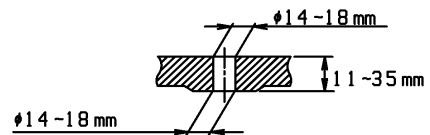

品番	TCF4831AM#NG2	品名	洗浄乾燥脱臭暖房便座	1 / 2
----	---------------	----	------------	-------

必ず補修品リストで発注品番(色番、メッキ種別など含む)、数量をご確認ください。  
 ただし、タンク、便器などの補修品は発注品番に色番を付加してご発注ください。図中の番号は図番になります。

適合便器寸法

お願い；掲載していない補修部品のお取替えが発生した際はTOTOMメンテナンス(株)へ修理・点検をご依頼下さい。  
 フリーダイヤル 0120-1010-05