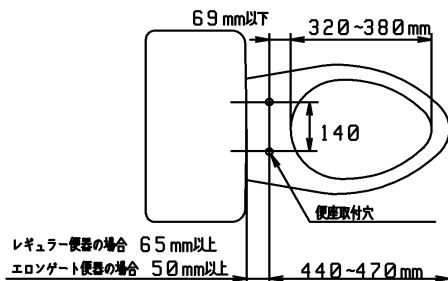

品番	TCF4831AM#NG2	品名	洗浄乾燥脱臭暖房便座	1 / 2
----	---------------	----	------------	-------

必ず補修品リストで発注品番(色番、メッキ種別など含む)、数量をご確認ください。  
 ただし、タンク、便器などの補修品は発注品番に色番を付加してご発注ください。図中の番号は図番になります。

適合便器寸法

お願い；掲載していない補修部品のお取替えが発生した際はTOTOMメンテナンス(株)へ修理・点検をご依頼下さい。  
 フリーダイヤル 0120-1010-05