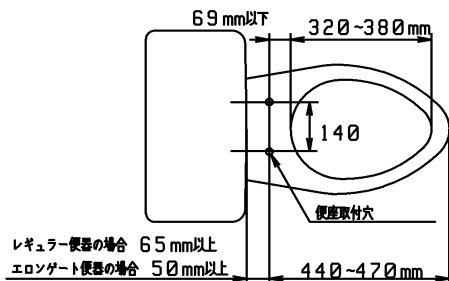

品番	TCF4831AM#NW1	品名	洗浄乾燥脱臭暖房便座	1 / 2
----	---------------	----	------------	-------

必ず補修品リストで発注品番(色番、メッキ種別など含む)、数量をご確認ください。
 ただし、タンク、便器などの補修品は発注品番に色番を付加してご発注ください。図中の番号は図番になります。

適合便器寸法

お願い；掲載していない補修部品のお取替えが発生した際はTOTOメンテナンス(株)へ修理・点検をご依頼下さい。
 フリーダイヤル 0120-1010-05