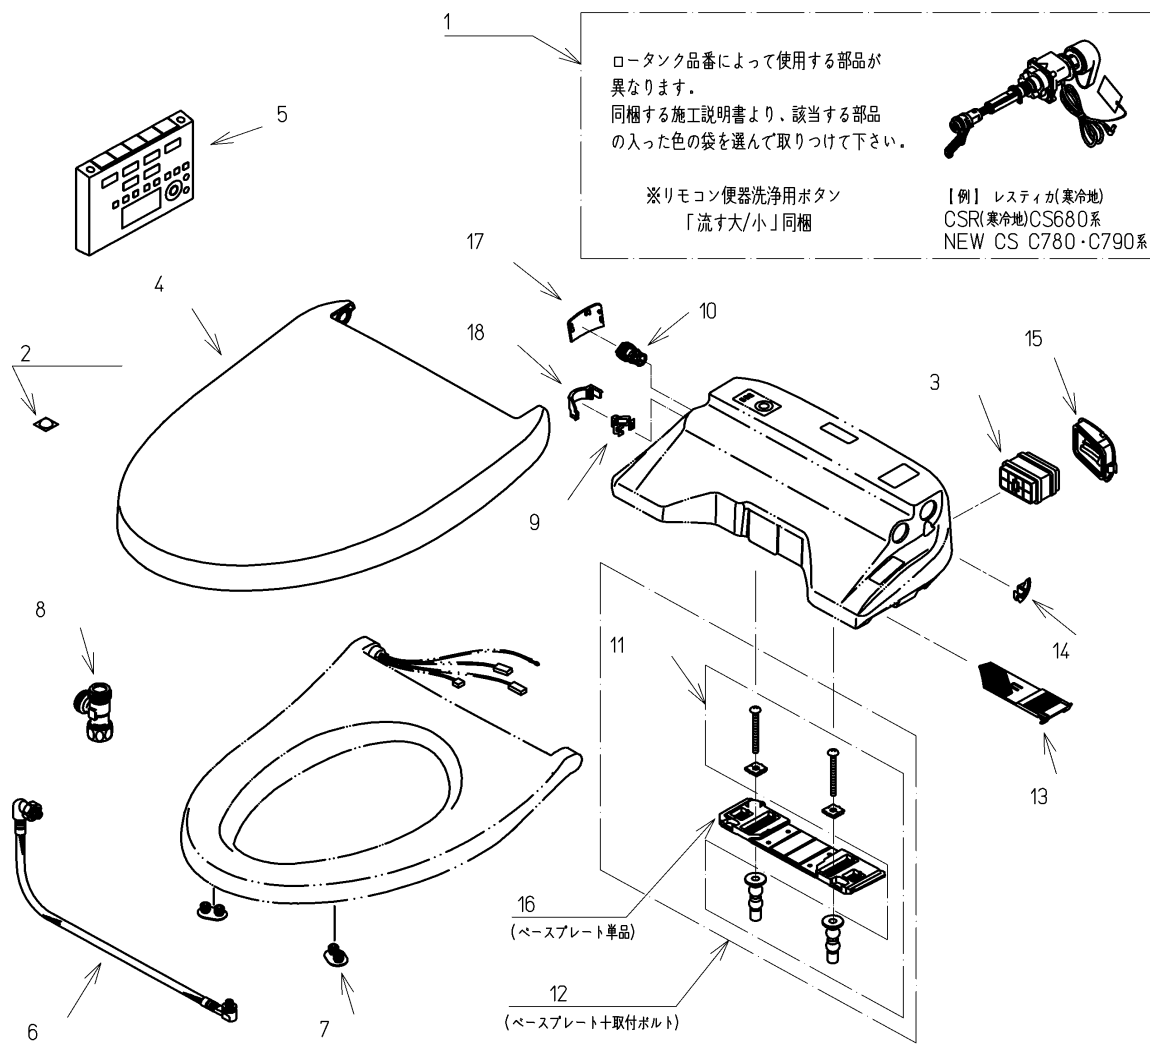

品番	TCF4831AM#NW1	品名	洗浄乾燥脱臭暖房便座	1 / 2
----	---------------	----	------------	-------

必ず補修品リストで発注品番(色番、メッキ種別など含む)、数量をご確認ください。
 ただし、タンク、便器などの補修品は発注品番に色番を付加してご発注ください。図中の番号は図番になります。

適合便器寸法

お願い；掲載していない補修部品のお取替えが発生した際はTOTOメンテナンス(株)へ修理・点検をご依頼下さい。
 フリーダイヤル 0120-1010-05

品番	TCF4831AM#NW1	品名	洗浄乾燥脱臭暖房便座	2 / 2
----	---------------	----	------------	-------

■特記事項(1/1)

- ・補修部品を発注する際は「発注品番」に記載している品番で発注ください。
- ・分解図、補修品リストは最新のものをお使いください。

【補修品リスト】 注1：発注品番の数量1個当たりの価格です。

図番	発注品番	品名	希望小売価格 (税込価格)注1	数量	材料	備考
01	廃番	便器洗浄ユニット	廃番	1	合成樹脂他	
02	TCA301	クッション	¥ 310(¥ 341)	1	合成樹脂他	
03	TCA83-9S	触媒組品	¥ 1,650(¥ 1,815)	1	合成樹脂他	脱臭カートリッジ
04	TCM1134SR#NW1	便ふた組品(エロンゲート)	¥ 5,800(¥ 6,380)	1	合成樹脂他	
05	TCM1162N	リモコン組品	¥ 12,900(¥ 14,190)	1	合成樹脂他	
06	TCM1489	フレキシブルホース	¥ 5,000(¥ 5,500)	1	ステンレス鋼他	
07	TCM1792R	便座クッション	¥ 160(¥ 176)	2	合成ゴム	
08	TCM1804	分岐金具	¥ 2,100(¥ 2,310)	1	黄銅他	
09	TCM1808	クイックファスナ	¥ 160(¥ 176)	1	ステンレス鋼	
10	TCM2214	給水フィルター付水抜栓	¥ 870(¥ 957)	1	合成樹脂他	
11	TCM2436	取付ボルト組品	¥ 800(¥ 880)	1	ステンレス鋼他	
12	TCM2470	ベースプレート組品	¥ 980(¥ 1,078)	1	合成樹脂他	ベースプレート+取付ボルト
13	TCM2540	フィルタ	¥ 160(¥ 176)	1	合成樹脂他	
14	TCM2559	キャップ	¥ 160(¥ 176)	1	合成樹脂	
15	TCM2560	ルーバー組品	¥ 160(¥ 176)	1	合成樹脂	
16	TCM2797	ベースプレート組品	¥ 480(¥ 528)	1	合成樹脂他	ベースプレート単品
17	TCM2876#NW1	カバー	¥ 200(¥ 220)	1	合成樹脂	水抜き部用
18	TCM2892	カバー	¥ 200(¥ 220)	1	合成樹脂	給水ホース部用