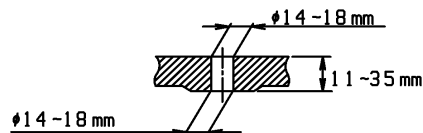

品番	TCF4831AM#NW1	品名	洗浄乾燥脱臭暖房便座	1 / 2
----	---------------	----	------------	-------

必ず補修品リストで発注品番(色番、メッキ種別など含む)、数量をご確認ください。
 ただし、タンク、便器などの補修品は発注品番に色番を付加してご発注ください。図中の番号は図番になります。

適合便器寸法

お願い；掲載していない補修部品のお取替えが発生した際はTOTOメンテナンス(株)へ修理・点検をご依頼下さい。
 フリーダイヤル 0120-1010-05