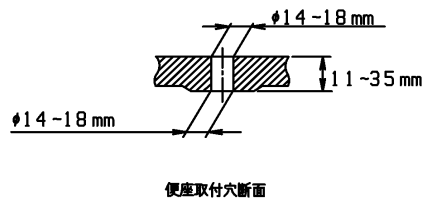

品番	TCF4831AM#SC1	品名	洗浄乾燥脱臭暖房便座	1 / 2
----	---------------	----	------------	-------

必ず補修品リストで発注品番(色番、メッキ種別など含む)、数量をご確認ください。
 ただし、タンク、便器などの補修品は発注品番に色番を付加してご発注ください。図中の番号は図番になります。

適合便器寸法

お願い；掲載していない補修部品のお取替えが発生した際はTOTOメンテナンス(株)へ修理・点検をご依頼下さい。
 フリーダイヤル 0120-1010-05