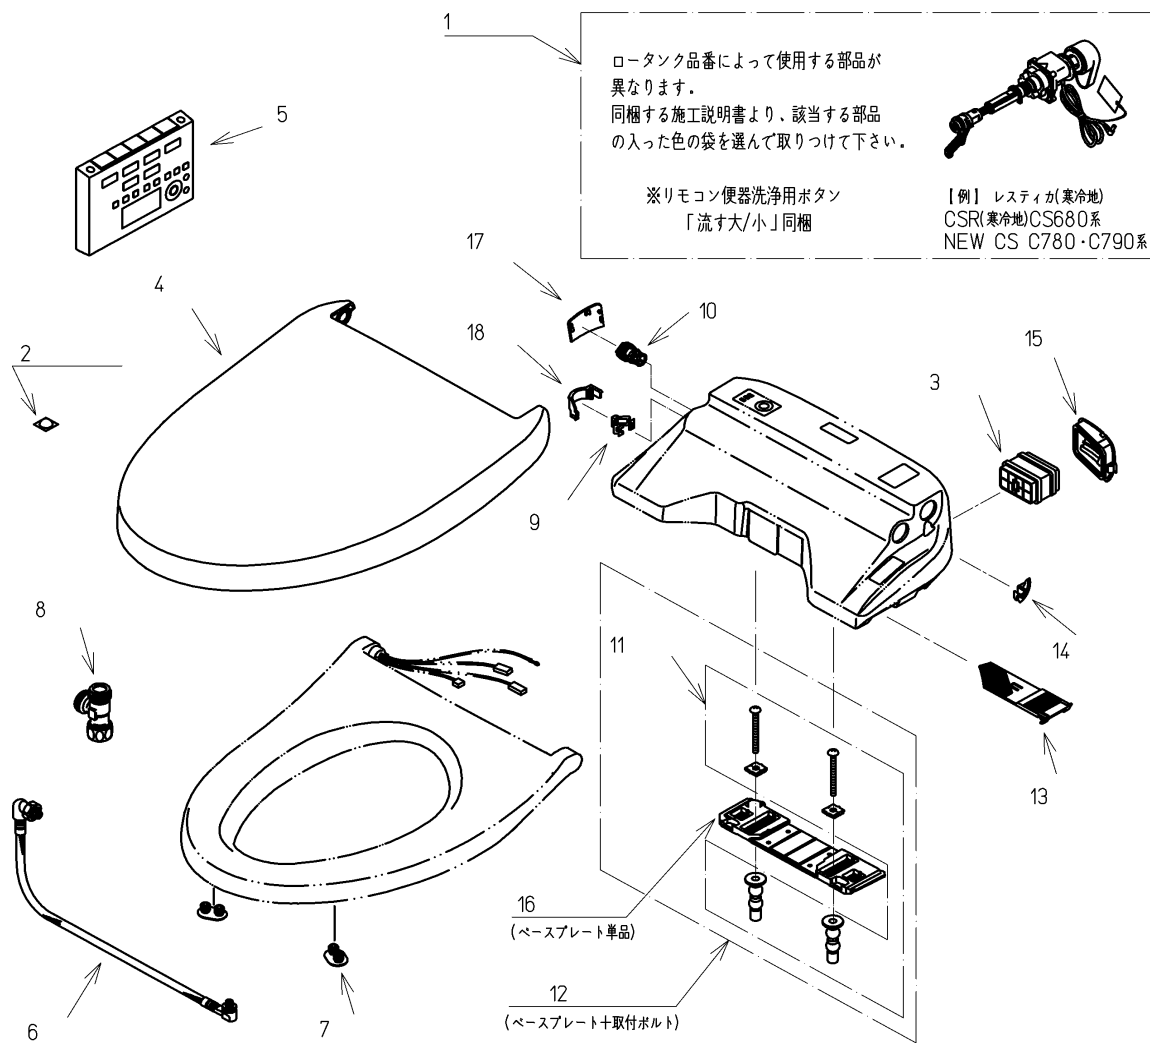

品番	TCF4831AM#SC1	品名	洗浄乾燥脱臭暖房便座	1 / 2
----	---------------	----	------------	-------

必ず補修品リストで発注品番(色番、メッキ種別など含む)、数量をご確認ください。
 ただし、タンク、便器などの補修品は発注品番に色番を付加してご発注ください。図中の番号は図番になります。

適合便器寸法

お願い；掲載していない補修部品のお取替えが発生した際はTOTOメンテナンス(株)へ修理・点検をご依頼下さい。
 フリーダイヤル 0120-1010-05

品番	TCF4831AM#SC1	品名	洗浄乾燥脱臭暖房便座	2 / 2
----	---------------	----	------------	-------

■特記事項(1/1)

- ・補修部品を発注する際は「発注品番」に記載している品番で発注ください。
- ・分解図、補修品リストは最新のものをお使いください。

【補修品リスト】 注1：発注品番の数量1個当たりの価格です。

図番	発注品番	品名	希望小売価格 (税込価格)注1	数量	材料	備考
01	廃番	便器洗浄ユニット	廃番	1	合成樹脂他	
02	TCA301	クッション	¥ 310(¥ 341)	1	合成樹脂他	
03	TCA83-9S	触媒組品	¥ 1,650(¥ 1,815)	1	合成樹脂他	脱臭カートリッジ
04	TCM1134SR#SC1	便ふた組品(エロンゲート)	¥ 5,800(¥ 6,380)	1	合成樹脂他	
05	TCM1162N	リモコン組品	¥ 12,900(¥ 14,190)	1	合成樹脂他	
06	TCM1489	フレキシブルホース	¥ 5,000(¥ 5,500)	1	ステンレス鋼他	
07	TCM1792R	便座クッション	¥ 160(¥ 176)	2	合成ゴム	
08	TCM1804	分岐金具	¥ 2,100(¥ 2,310)	1	黄銅他	
09	TCM1808	クイックファスナ	¥ 160(¥ 176)	1	ステンレス鋼	
10	TCM2214	給水フィルター付水抜栓	¥ 870(¥ 957)	1	合成樹脂他	
11	TCM2436	取付ボルト組品	¥ 800(¥ 880)	1	ステンレス鋼他	
12	TCM2470	ベースプレート組品	¥ 980(¥ 1,078)	1	合成樹脂他	ベースプレート+取付ボルト
13	TCM2540	フィルタ	¥ 160(¥ 176)	1	合成樹脂他	
14	TCM2559	キャップ	¥ 160(¥ 176)	1	合成樹脂	
15	TCM2560	ルーバー組品	¥ 160(¥ 176)	1	合成樹脂	
16	TCM2797	ベースプレート組品	¥ 480(¥ 528)	1	合成樹脂他	ベースプレート単品
17	TCM2876#SC1	カバー	¥ 200(¥ 220)	1	合成樹脂	水抜き部用
18	TCM2892	カバー	¥ 200(¥ 220)	1	合成樹脂	給水ホース部用