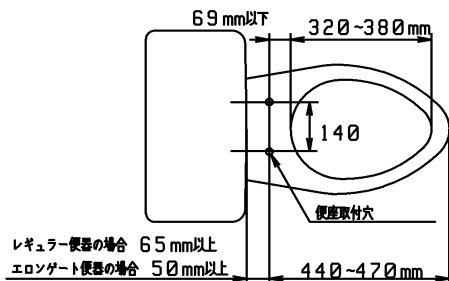

品番	TCF4831AM#SC1	品名	洗浄乾燥脱臭暖房便座	1 / 2
----	---------------	----	------------	-------

必ず補修品リストで発注品番(色番、メッキ種別など含む)、数量をご確認ください。
 ただし、タンク、便器などの補修品は発注品番に色番を付加してご発注ください。図中の番号は図番になります。

適合便器寸法

お願い；掲載していない補修部品のお取替えが発生した際はTOTOメンテナンス(株)へ修理・点検をご依頼下さい。
 フリーダイヤル 0120-1010-05