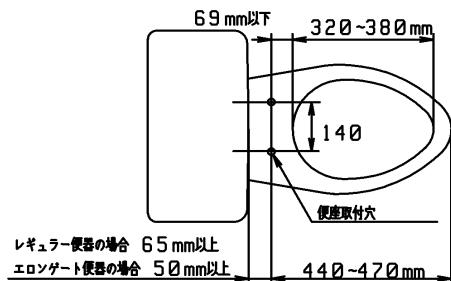

品番	TCF4831AM#SC4	品名	洗浄乾燥脱臭暖房便座	1 / 2
----	---------------	----	------------	-------

必ず補修品リストで発注品番(色番、メッキ種別など含む)、数量をご確認ください。  
 ただし、タンク、便器などの補修品は発注品番に色番を付加してご発注ください。図中の番号は図番になります。

適合便器寸法

お願い；掲載していない補修部品のお取替えが発生した際はTOTOメンテナンス(株)へ修理・点検をご依頼下さい。  
 フリーダイヤル 0120-1010-05