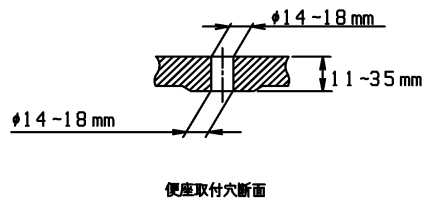

品番	TCF4831AM#SC4	品名	洗浄乾燥脱臭暖房便座	1 / 2
----	---------------	----	------------	-------

必ず補修品リストで発注品番(色番、メッキ種別など含む)、数量をご確認ください。  
 ただし、タンク、便器などの補修品は発注品番に色番を付加してご発注ください。図中の番号は図番になります。

適合便器寸法

お願い；掲載していない補修部品のお取替えが発生した際はTOTOメンテナンス(株)へ修理・点検をご依頼下さい。  
 フリーダイヤル 0120-1010-05