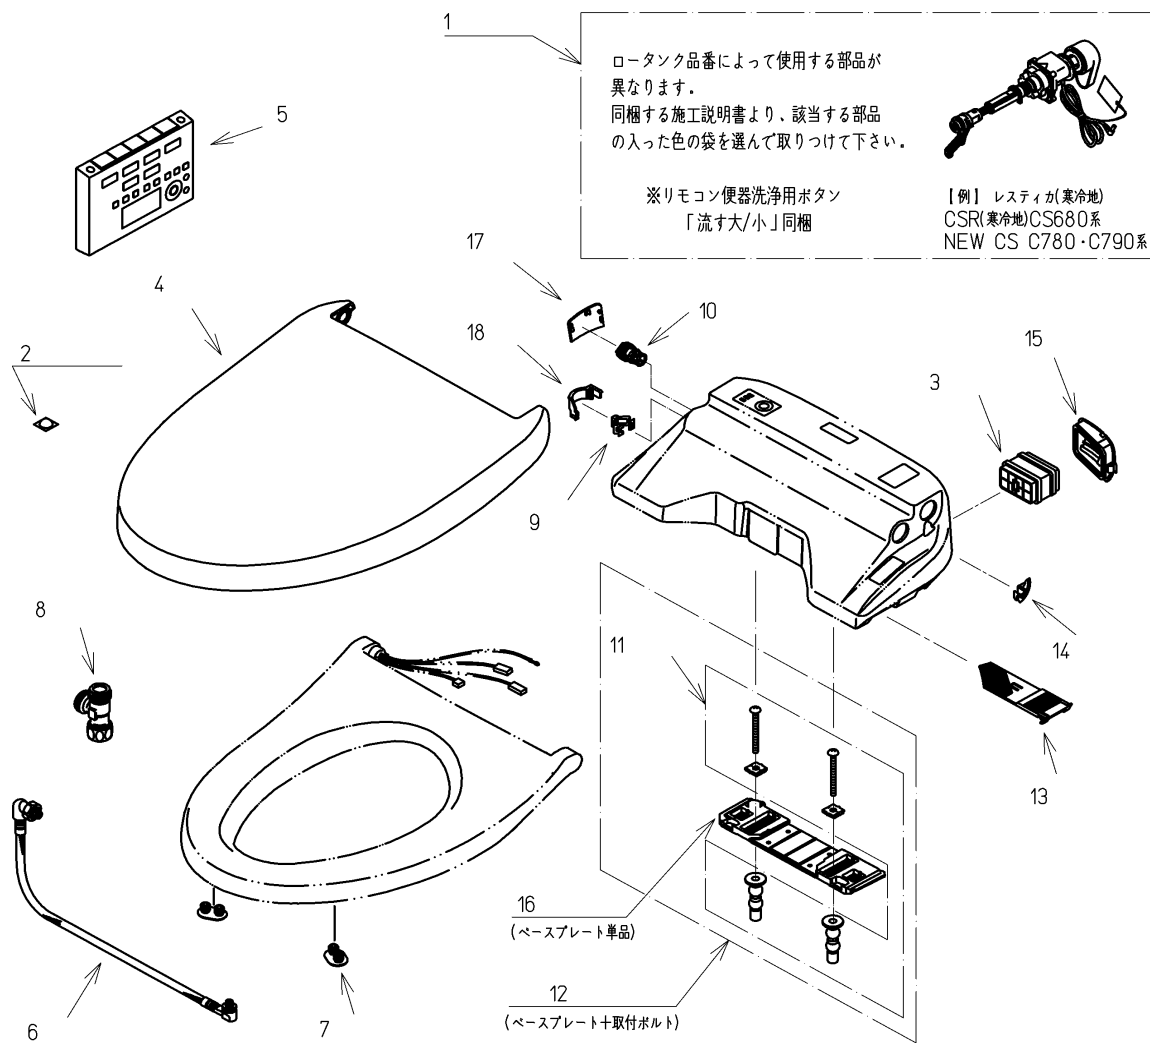

品番	TCF4831AM#SC4	品名	洗浄乾燥脱臭暖房便座	1 / 2
----	---------------	----	------------	-------

必ず補修品リストで発注品番(色番、メッキ種別など含む)、数量をご確認ください。  
 ただし、タンク、便器などの補修品は発注品番に色番を付加してご発注ください。図中の番号は図番になります。

適合便器寸法

お願い；掲載していない補修部品のお取替えが発生した際はTOTOメンテナンス(株)へ修理・点検をご依頼下さい。  
 フリーダイヤル 0120-1010-05

品番	TCF4831AM#SC4	品名	洗浄乾燥脱臭暖房便座	2 / 2
----	---------------	----	------------	-------

■特記事項(1/1)

- ・補修部品を発注する際は「発注品番」に記載している品番で発注ください。
- ・分解図、補修品リストは最新のものをお使いください。

【補修品リスト】 注1：発注品番の数量1個当たりの価格です。

図番	発注品番	品名	希望小売価格 (税込価格)注1	数量	材料	備考
01	廃番	便器洗浄ユニット	廃番	1	合成樹脂他	
02	TCA301	クッション	¥ 310(¥ 341)	1	合成樹脂他	
03	TCA83-9S	触媒組品	¥ 1,650(¥ 1,815)	1	合成樹脂他	脱臭カートリッジ
04	TCM1134SR#SC4	便ふた組品(エロンゲート)	¥ 5,800(¥ 6,380)	1	合成樹脂他	
05	TCM1162N	リモコン組品	¥ 12,900(¥ 14,190)	1	合成樹脂他	
06	TCM1489	フレキシブルホース	¥ 5,000(¥ 5,500)	1	ステンレス鋼他	
07	TCM1792R	便座クッション	¥ 160(¥ 176)	2	合成ゴム	
08	TCM1804	分岐金具	¥ 2,100(¥ 2,310)	1	黄銅他	
09	TCM1808	クイックファスナ	¥ 160(¥ 176)	1	ステンレス鋼	
10	TCM2214	給水フィルター付水抜栓	¥ 870(¥ 957)	1	合成樹脂他	
11	TCM2436	取付ボルト組品	¥ 800(¥ 880)	1	ステンレス鋼他	
12	TCM2470	ベースプレート組品	¥ 980(¥ 1,078)	1	合成樹脂他	ベースプレート+取付ボルト
13	TCM2540	フィルタ	¥ 160(¥ 176)	1	合成樹脂他	
14	TCM2559	キャップ	¥ 160(¥ 176)	1	合成樹脂	
15	TCM2560	ルーバー組品	¥ 160(¥ 176)	1	合成樹脂	
16	TCM2797	ベースプレート組品	¥ 480(¥ 528)	1	合成樹脂他	ベースプレート単品
17	TCM2876#SC4	カバー	¥ 200(¥ 220)	1	合成樹脂	水抜き部用
18	TCM2892	カバー	¥ 200(¥ 220)	1	合成樹脂	給水ホース部用