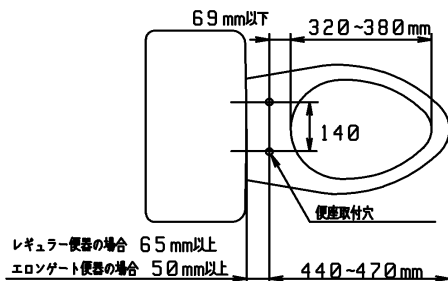

品番	TCF4831AM#SR2	品名	洗浄乾燥脱臭暖房便座	1 / 2
----	---------------	----	------------	-------

必ず補修品リストで発注品番(色番、メッキ種別など含む)、数量をご確認ください。
 ただし、タンク、便器などの補修品は発注品番に色番を付加してご発注ください。図中の番号は図番になります。

適合便器寸法

お願い；掲載していない補修部品のお取替えが発生した際はTOTOメンテナンス(株)へ修理・点検をご依頼下さい。
 フリーダイヤル 0120-1010-05