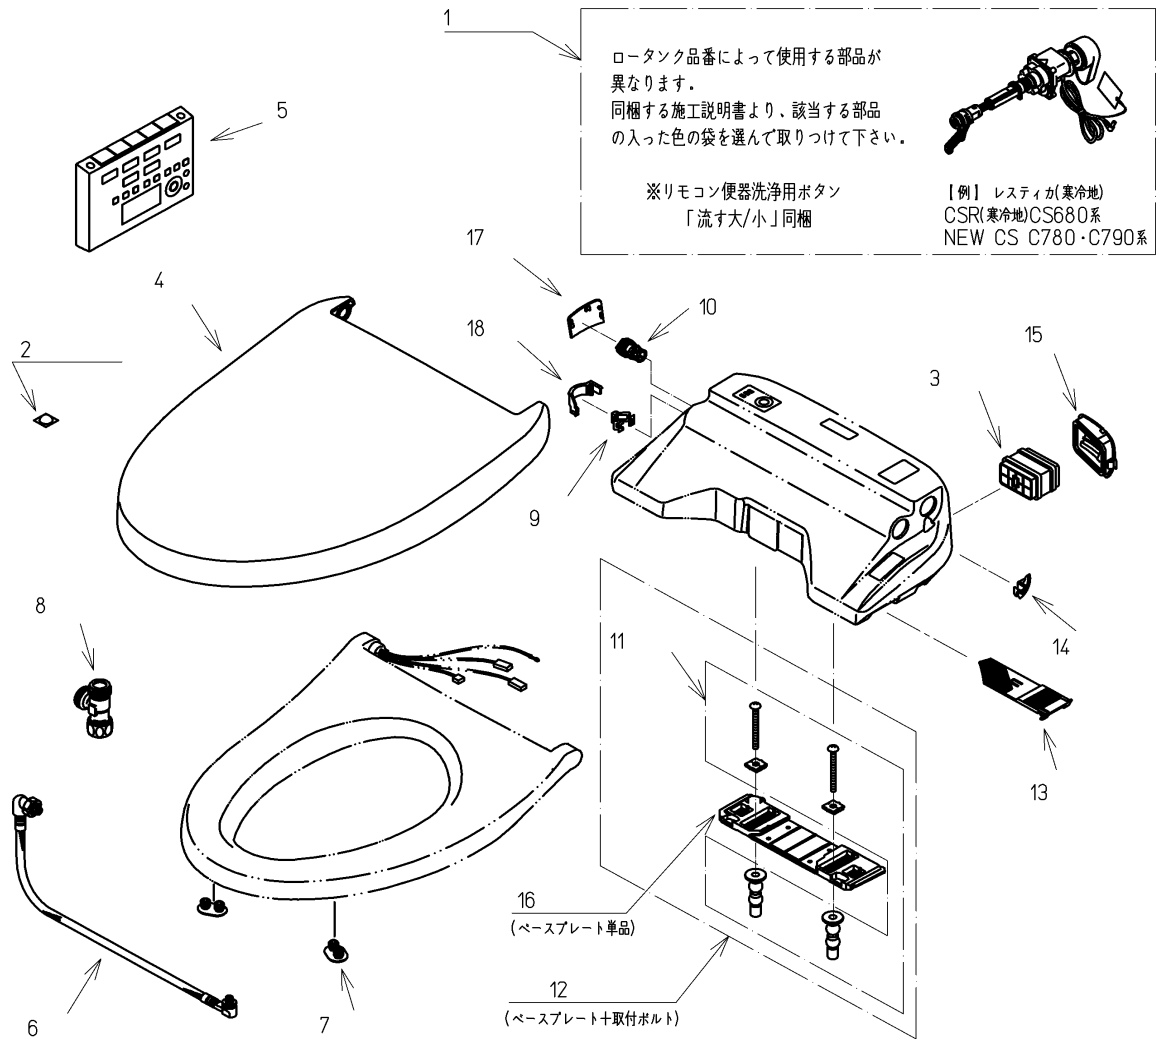

品番	TCF4831AM#SR2	品名	洗浄乾燥脱臭暖房便座	1 / 2
----	---------------	----	------------	-------

必ず補修品リストで発注品番(色番、メッキ種別など含む)、数量をご確認ください。
 ただし、タンク、便器などの補修品は発注品番に色番を付加してご発注ください。図中の番号は図番になります。

適合便器寸法

お願い；掲載していない補修部品のお取替えが発生した際はTOTOメンテナンス(株)へ修理・点検をご依頼下さい。
 フリーダイヤル 0120-1010-05

品番	TCF4831AM#SR2	品名	洗浄乾燥脱臭暖房便座	2 / 2
----	---------------	----	------------	-------

■特記事項(1/1)

- ・補修部品を発注する際は「発注品番」に記載している品番で発注ください。
- ・分解図、補修品リストは最新のものをお使いください。

【補修品リスト】 注1：発注品番の数量1個当たりの価格です。

図番	発注品番	品名	希望小売価格 (税込価格)注1	数量	材料	備考
01	廃番	便器洗浄ユニット	廃番	1	合成樹脂他	
02	TCA301	クッション	¥ 310(¥ 341)	1	合成樹脂他	
03	TCA83-9S	触媒組品	¥ 1,650(¥ 1,815)	1	合成樹脂他	脱臭カートリッジ
04	TCM1134SR#SR2	便ふた組品(エロンゲート)	¥ 5,800(¥ 6,380)	1	合成樹脂他	
05	TCM1162N	リモコン組品	¥ 12,900(¥ 14,190)	1	合成樹脂他	
06	TCM1489	フレキシブルホース	¥ 5,000(¥ 5,500)	1	ステンレス鋼他	
07	TCM1792R	便座クッション	¥ 160(¥ 176)	2	合成ゴム	
08	TCM1804	分岐金具	¥ 2,100(¥ 2,310)	1	黄銅他	
09	TCM1808	クイックファスナ	¥ 160(¥ 176)	1	ステンレス鋼	
10	TCM2214	給水フィルター付水抜栓	¥ 870(¥ 957)	1	合成樹脂他	
11	TCM2436	取付ボルト組品	¥ 800(¥ 880)	1	ステンレス鋼他	
12	TCM2470	ベースプレート組品	¥ 980(¥ 1,078)	1	合成樹脂他	ベースプレート+取付ボルト
13	TCM2540	フィルタ	¥ 160(¥ 176)	1	合成樹脂他	
14	TCM2559	キャップ	¥ 160(¥ 176)	1	合成樹脂	
15	TCM2560	ルーバー組品	¥ 160(¥ 176)	1	合成樹脂	
16	TCM2797	ベースプレート組品	¥ 480(¥ 528)	1	合成樹脂他	ベースプレート単品
17	TCM2876#SR2	カバー	¥ 200(¥ 220)	1	合成樹脂	水抜き部用
18	TCM2892	カバー	¥ 200(¥ 220)	1	合成樹脂	給水ホース部用