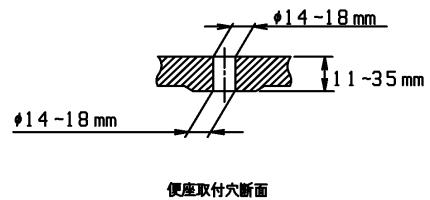

品番	TCF4831AM#SR2	品名	洗浄乾燥脱臭暖房便座	1 / 2
----	---------------	----	------------	-------

必ず補修品リストで発注品番(色番、メッキ種別など含む)、数量をご確認ください。
 ただし、タンク、便器などの補修品は発注品番に色番を付加してご発注ください。図中の番号は図番になります。

適合便器寸法

お願い；掲載していない補修部品のお取替えが発生した際はTOTOメンテナンス(株)へ修理・点検をご依頼下さい。
 フリーダイヤル 0120-1010-05