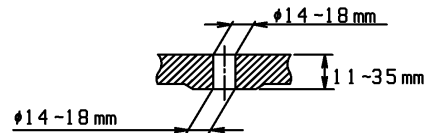

品番	TCF4831AM#SS4	品名	洗浄乾燥脱臭暖房便座	1 / 2
----	---------------	----	------------	-------

必ず補修品リストで発注品番(色番、メッキ種別など含む)、数量をご確認ください。
 ただし、タンク、便器などの補修品は発注品番に色番を付加してご発注ください。図中の番号は図番になります。

適合便器寸法

お願い；掲載していない補修部品のお取替えが発生した際はTOTOメンテナンス(株)へ修理・点検をご依頼下さい。
 フリーダイヤル 0120-1010-05