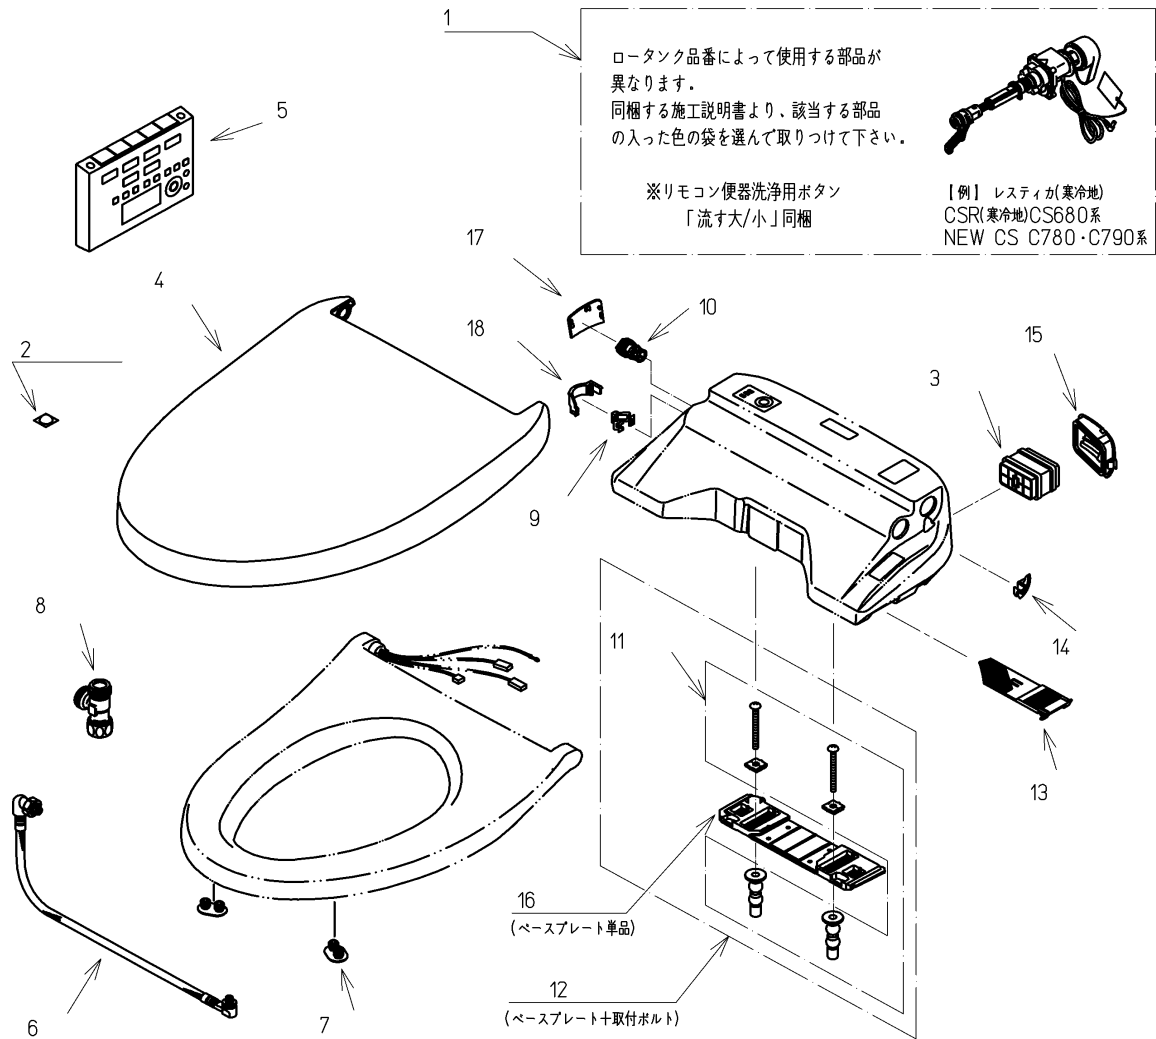

品番	TCF4831AM#SS4	品名	洗浄乾燥脱臭暖房便座	1 / 2
----	---------------	----	------------	-------

必ず補修品リストで発注品番(色番、メッキ種別など含む)、数量をご確認ください。
 ただし、タンク、便器などの補修品は発注品番に色番を付加してご発注ください。図中の番号は図番になります。

適合便器寸法

お願い；掲載していない補修部品のお取替えが発生した際はTOTOメンテナンス(株)へ修理・点検をご依頼下さい。
 フリーダイヤル 0120-1010-05

品番	TCF4831AM#SS4	品名	洗浄乾燥脱臭暖房便座	2 / 2
----	---------------	----	------------	-------

■特記事項(1/1)

- ・補修部品を発注する際は「発注品番」に記載している品番で発注ください。
- ・分解図、補修品リストは最新のものをお使いください。

【補修品リスト】 注1：発注品番の数量1個当たりの価格です。

図番	発注品番	品名	希望小売価格 (税込価格)注1	数量	材料	備考
01	廃番	便器洗浄ユニット	廃番	1	合成樹脂他	
02	TCA301	クッション	¥ 310(¥ 341)	1	合成樹脂他	
03	TCA83-9S	触媒組品	¥ 1,650(¥ 1,815)	1	合成樹脂他	脱臭カートリッジ
04	TCM1134SR#SS4	便ふた組品(エロンゲート)	¥ 5,800(¥ 6,380)	1	合成樹脂他	
05	TCM1162N	リモコン組品	¥ 12,900(¥ 14,190)	1	合成樹脂他	
06	TCM1489	フレキシブルホース	¥ 5,000(¥ 5,500)	1	ステンレス鋼他	
07	TCM1792R	便座クッション	¥ 160(¥ 176)	2	合成ゴム	
08	TCM1804	分岐金具	¥ 2,100(¥ 2,310)	1	黄銅他	
09	TCM1808	クイックファスナ	¥ 160(¥ 176)	1	ステンレス鋼	
10	TCM2214	給水フィルター付水抜栓	¥ 870(¥ 957)	1	合成樹脂他	
11	TCM2436	取付ボルト組品	¥ 800(¥ 880)	1	ステンレス鋼他	
12	TCM2470	ベースプレート組品	¥ 980(¥ 1,078)	1	合成樹脂他	ベースプレート+取付ボルト
13	TCM2540	フィルタ	¥ 160(¥ 176)	1	合成樹脂他	
14	TCM2559	キャップ	¥ 160(¥ 176)	1	合成樹脂	
15	TCM2560	ルーバー組品	¥ 160(¥ 176)	1	合成樹脂	
16	TCM2797	ベースプレート組品	¥ 480(¥ 528)	1	合成樹脂他	ベースプレート単品
17	TCM2876#SS4	カバー	¥ 200(¥ 220)	1	合成樹脂	水抜き部用
18	TCM2892	カバー	¥ 200(¥ 220)	1	合成樹脂	給水ホース部用