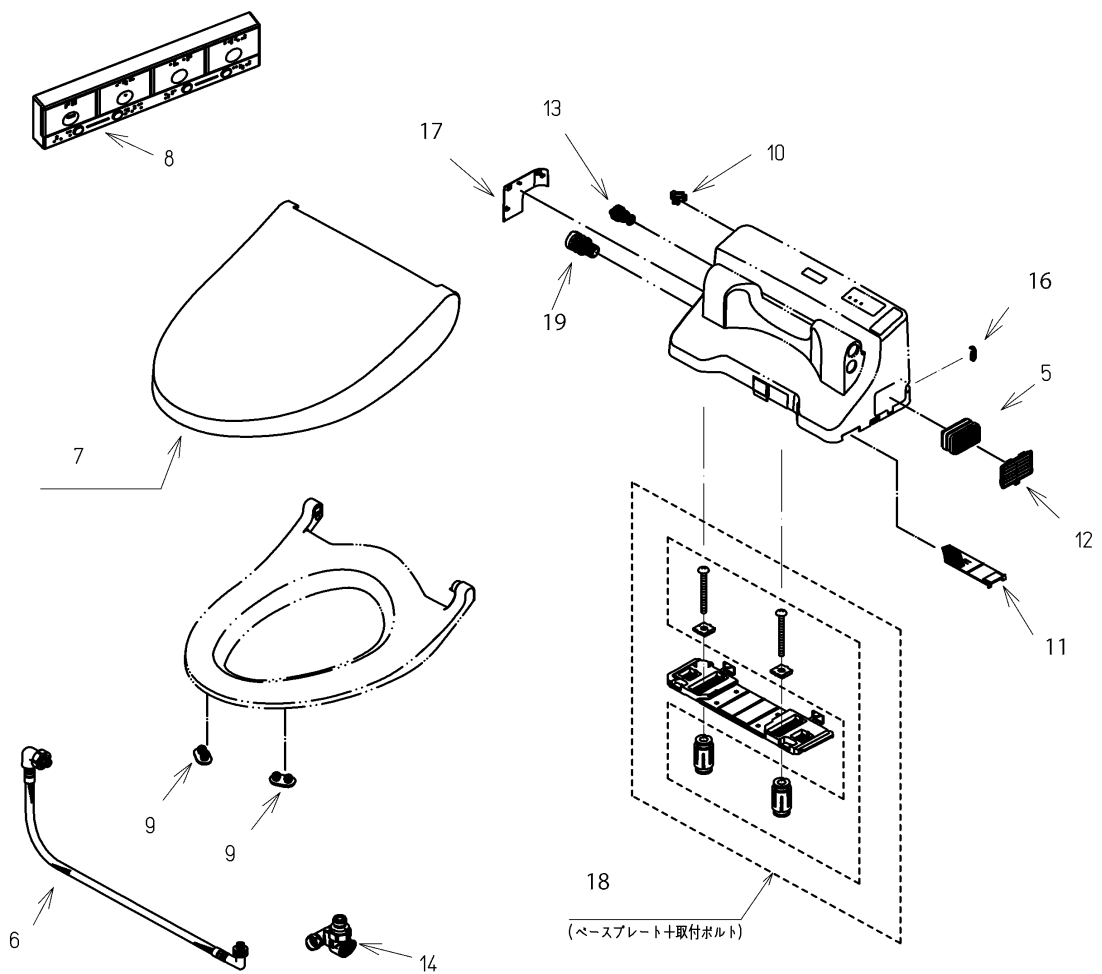

品番	TCF5032#NW1	品名	ホテル用洗浄脱臭暖房便座	1 / 2
----	-------------	----	--------------	-------

必ず補修品リストで発注品番(色番、メッキ種別など含む)、数量をご確認ください。
 ただし、タンク、便器などの補修品は発注品番に色番を付加してご発注ください。図中の番号は図番になります。

お願い：掲載していない補修部品のお取替えが発生した際はTOTOメンテナンス(株)へ修理・点検をご依頼下さい。
 フリーダイヤル 0120-1010-05

品番	TCF5032#NW1	品名	ホテル用洗浄脱臭暖房便座	2 / 2
----	-------------	----	--------------	-------

■特記事項(1/1)

- ・補修部品を発注する際は「発注品番」に記載している品番で発注ください。
- ・分解図、補修品リストは最新のものをお使いください。

【補修品リスト】 注1：発注品番の数量1個当たりの価格です。

図番	発注品番	品名	希望小売価格 (税込価格)注1	数量	材料	備考
05	TCA83-9S	触媒組品	¥ 1,650(¥ 1,815)	1	合成樹脂他	脱臭カートリッジ
06	TCM1580	フレキシブルホース	¥ 5,150(¥ 5,665)	1	ステンレス鋼他	給水ホース
07	TCM1677N#NW1	便ふた組品 (E/R兼用)	¥ 4,650(¥ 5,115)	1	合成樹脂他	
08	TCM1687R	リモコン組品	¥ 21,500(¥ 23,650)	1	合成樹脂他	リモコン部品
09	TCM1792R	便座クッション	¥ 160(¥ 176)	2	合成ゴム	
10	TCM1808	クイックファスナ	¥ 160(¥ 176)	1	ステンレス鋼	
11	TCM2234	フィルタ	¥ 300(¥ 330)	1	合成樹脂	
12	TCM2244R	ルーバー組品	¥ 210(¥ 231)	1	合成樹脂	
13	TCM2297	ストレーナ組品	¥ 380(¥ 418)	1	合成樹脂他	給水フィルター付水抜栓
14	TCM2415	分岐金具	¥ 4,400(¥ 4,840)	1	黄銅他	
16	TCM2468	キャップ	¥ 160(¥ 176)	1	合成樹脂	
17	TCM2469#NW1	カバー	¥ 160(¥ 176)	1	合成樹脂	
18	TCM2480	ベースプレート組品	¥ 1,050(¥ 1,155)	1	合成樹脂他	
19	TCM2484	ドレンプラグ組品	¥ 160(¥ 176)	1	合成樹脂他	