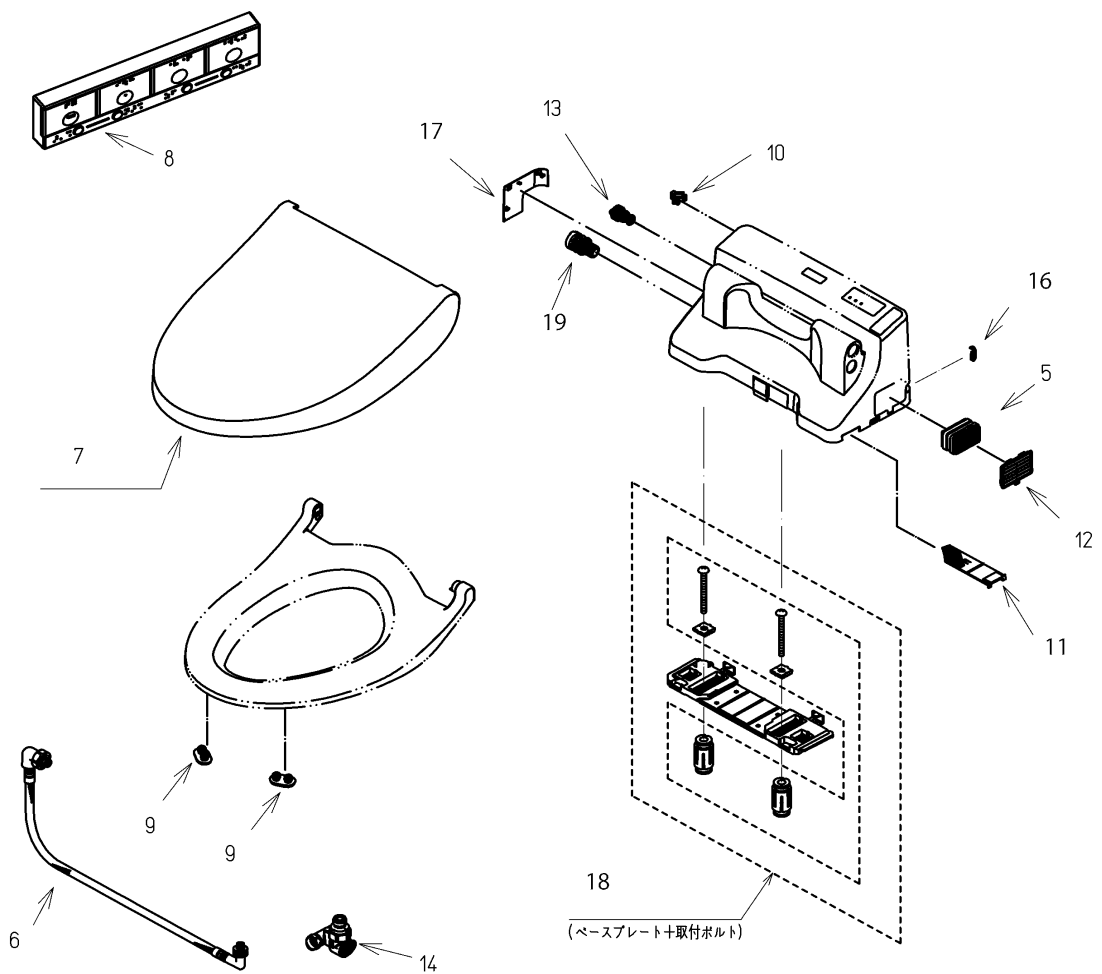

品番	TCF5032#SC1	品名	ホテル用洗浄脱臭暖房便座	1 / 2
----	-------------	----	--------------	-------

必ず補修品リストで発注品番(色番、メッキ種別など含む)、数量をご確認ください。
 ただし、タンク、便器などの補修品は発注品番に色番を付加してご発注ください。図中の番号は図番になります。

お願い：掲載していない補修部品のお取替えが発生した際はTOTOメンテナンス(株)へ修理・点検をご依頼下さい。
 フリーダイヤル 0120-1010-05

品番	TCF5032#SC1	品名	ホテル用洗浄脱臭暖房便座	2 / 2
----	-------------	----	--------------	-------

■特記事項(1/1)

- ・補修部品を発注する際は「発注品番」に記載している品番で発注ください。
- ・分解図、補修品リストは最新のものをお使いください。

【補修品リスト】 注1：発注品番の数量1個当たりの価格です。

図番	発注品番	品名	希望小売価格 (税込価格)注1	数量	材料	備考
05	TCA83-9S	触媒組品	¥ 1,650(¥ 1,815)	1	合成樹脂他	脱臭カートリッジ
06	TCM1580	フレキシブルホース	¥ 5,150(¥ 5,665)	1	ステンレス鋼他	給水ホース
07	TCM1677N#SC1	便ふた組品 (E/R兼用)	¥ 4,650(¥ 5,115)	1	合成樹脂他	
08	TCM1687R	リモコン組品	¥ 21,500(¥ 23,650)	1	合成樹脂他	リモコン部品
09	TCM1792R	便座クッション	¥ 160(¥ 176)	2	合成ゴム	
10	TCM1808	クイックファスナ	¥ 160(¥ 176)	1	ステンレス鋼	
11	TCM2234	フィルタ	¥ 300(¥ 330)	1	合成樹脂	
12	TCM2244R	ルーバー組品	¥ 210(¥ 231)	1	合成樹脂	
13	TCM2297	ストレーナ組品	¥ 380(¥ 418)	1	合成樹脂他	給水フィルター付水抜栓
14	TCM2415	分岐金具	¥ 4,400(¥ 4,840)	1	黄銅他	
16	TCM2468	キャップ	¥ 160(¥ 176)	1	合成樹脂	
17	TCM2469#SC1	カバー	¥ 160(¥ 176)	1	合成樹脂	
18	TCM2480	ベースプレート組品	¥ 1,050(¥ 1,155)	1	合成樹脂他	
19	TCM2484	ドレンプラグ組品	¥ 160(¥ 176)	1	合成樹脂他	