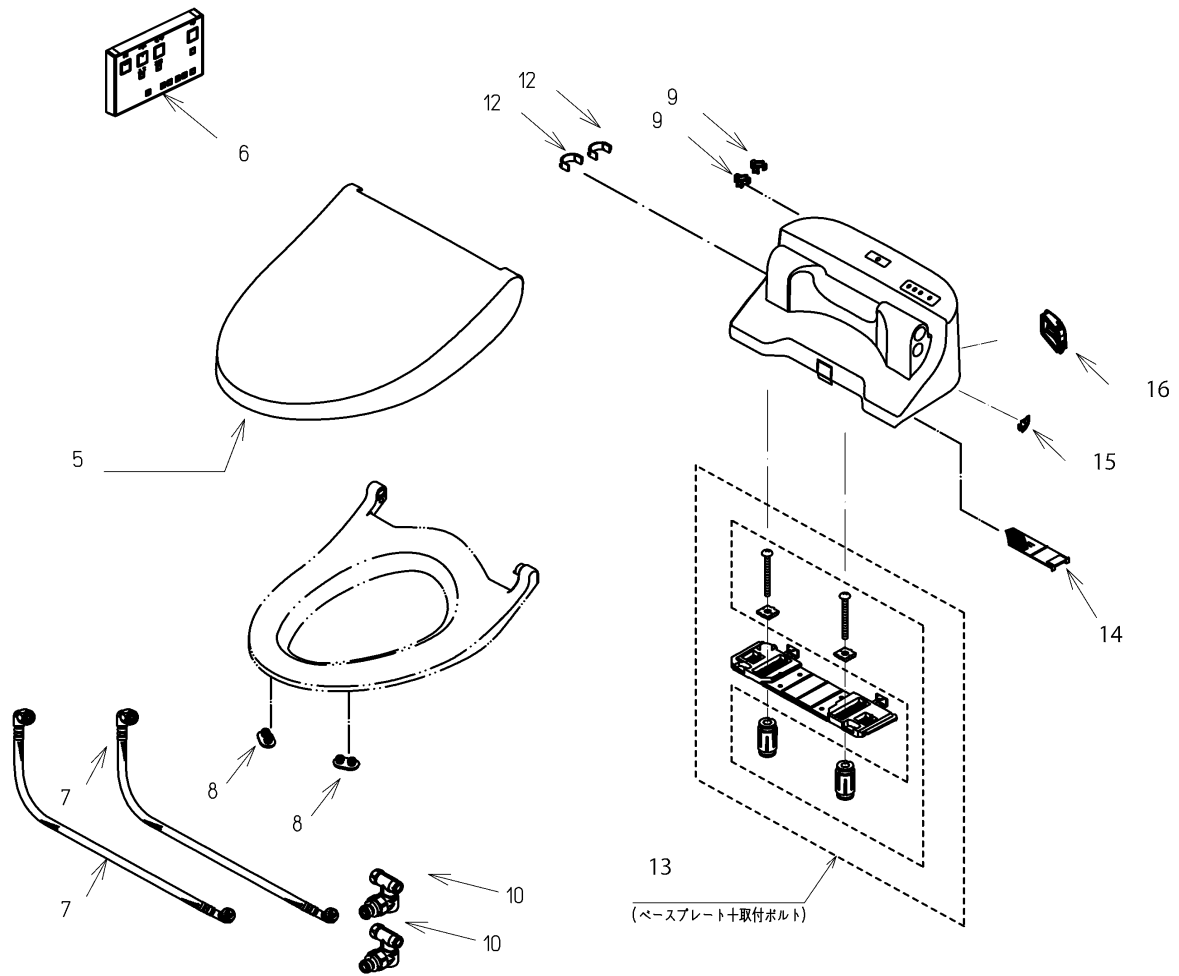

品番	TCF5230#NW1	品名	ホテル用洗浄脱臭暖房便座	1 / 2
----	-------------	----	--------------	-------

必ず補修品リストで発注品番(色番、メッキ種別など含む)、数量をご確認ください。  
 ただし、タンク、便器などの補修品は発注品番に色番を付加してご発注ください。図中の番号は図番になります。

お願い：掲載していない補修部品のお取替えが発生した際はTOTOメンテナンス(株)へ修理・点検をご依頼下さい。  
 フリーダイヤル 0120-1010-05

品番	TCF5230#NW1	品名	ホテル用洗浄脱臭暖房便座	2 / 2
----	-------------	----	--------------	-------

■特記事項(1/1)

- ・補修部品を発注する際は「発注品番」に記載している品番で発注ください。
- ・分解図、補修品リストは最新のものをお使いください。

【補修品リスト】 注1：発注品番の数量1個当たりの価格です。

図番	発注品番	品名	希望小売価格 (税込価格)注1	数量	材料	備考
05	TCM1678N#NW1	便ふた組品 (E/R兼用)	¥ 4,650(¥ 5,115)	1	合成樹脂他	
06	TCM1717	リモコン組品	¥ 6,750(¥ 7,425)	1	合成樹脂他	リモコン部品
07	TCM1730	フレキシブルホース	¥ 6,700(¥ 7,370)	2	ステンレス鋼	給水ホース
08	TCM1792R	便座クッション	¥ 160(¥ 176)	2	合成ゴム	
09	TCM2187	クイックファスナ	¥ 160(¥ 176)	2	ステンレス鋼	
10	TCM2415	分岐金具	¥ 4,400(¥ 4,840)	2	黄銅他	
12	TCM2478	カバー	¥ 160(¥ 176)	2	合成樹脂	
13	TCM2480	ベースプレート組品	¥ 1,050(¥ 1,155)	1	合成樹脂他	
14	TCM2540	フィルタ	¥ 160(¥ 176)	1	合成樹脂他	
15	TCM2559	キャップ	¥ 160(¥ 176)	1	合成樹脂	
16	TCM2560	ルーバー組品	¥ 160(¥ 176)	1	合成樹脂	