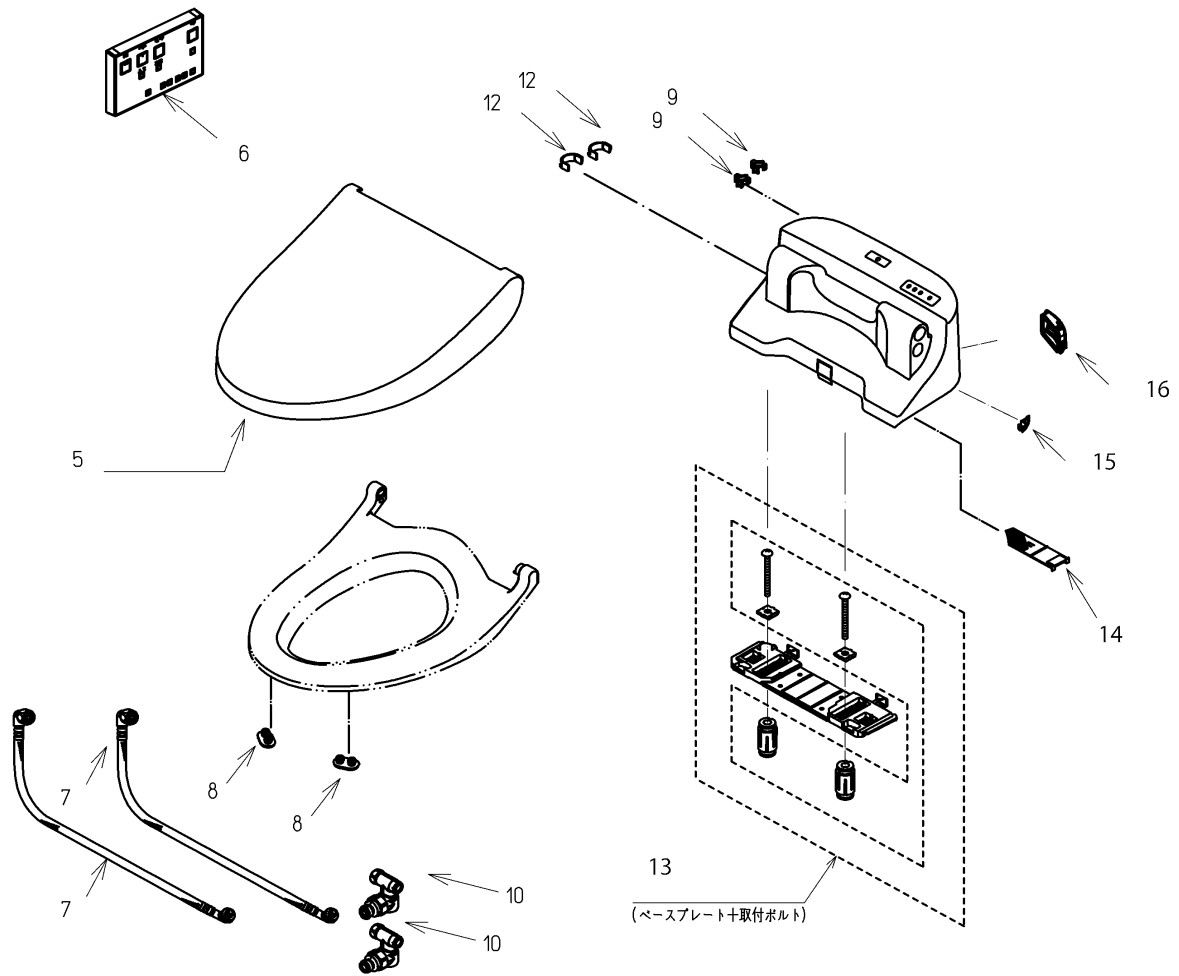

品番	TCF5230#SC1	品名	ホテル用洗浄脱臭暖房便座	1 / 2
----	-------------	----	--------------	-------

必ず補修品リストで発注品番(色番、メッキ種別など含む)、数量をご確認ください。  
 ただし、タンク、便器などの補修品は発注品番に色番を付加してご発注ください。図中の番号は図番になります。

お願い：掲載していない補修部品のお取替えが発生した際はTOTOメンテナンス(株)へ修理・点検をご依頼下さい。  
 フリーダイヤル 0120-1010-05

品番	TCF5230#SC1	品名	ホテル用洗浄脱臭暖房便座	2 / 2
----	-------------	----	--------------	-------

■特記事項(1/1)

- ・補修部品を発注する際は「発注品番」に記載している品番で発注ください。
- ・分解図、補修品リストは最新のものをお使いください。

【補修品リスト】 注1：発注品番の数量1個当たりの価格です。

図番	発注品番	品名	希望小売価格 (税込価格)注1	数量	材料	備考
05	TCM1678N#SC1	便ふた組品 (E/R兼用)	¥ 4,650(¥ 5,115)	1	合成樹脂他	
06	TCM1717	リモコン組品	¥ 6,750(¥ 7,425)	1	合成樹脂他	リモコン部品
07	TCM1730	フレキシブルホース	¥ 6,700(¥ 7,370)	2	ステンレス鋼	給水ホース
08	TCM1792R	便座クッション	¥ 160(¥ 176)	2	合成ゴム	
09	TCM2187	クイックファスナ	¥ 160(¥ 176)	2	ステンレス鋼	
10	TCM2415	分岐金具	¥ 4,400(¥ 4,840)	2	黄銅他	
12	TCM2478	カバー	¥ 160(¥ 176)	2	合成樹脂	
13	TCM2480	ベースプレート組品	¥ 1,050(¥ 1,155)	1	合成樹脂他	
14	TCM2540	フィルタ	¥ 160(¥ 176)	1	合成樹脂他	
15	TCM2559	キャップ	¥ 160(¥ 176)	1	合成樹脂	
16	TCM2560	ルーバー組品	¥ 160(¥ 176)	1	合成樹脂	