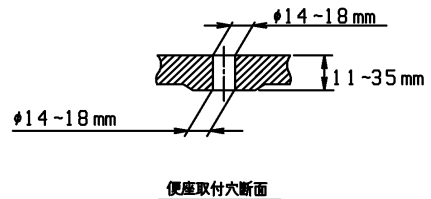

品番	TCF530CL#54R	品名	ホテル用洗浄脱臭暖房便座	1 / 2
----	--------------	----	--------------	-------

必ず補修品リストで発注品番(色番、メッキ種別など含む)、数量をご確認ください。
 ただし、タンク、便器などの補修品は発注品番に色番を付加してご発注ください。図中の番号は図番になります。

適合便器寸法

お願い：掲載していない補修部品のお取替えが発生した際はTOTOメンテナンス(株)へ修理・点検をご依頼下さい。
 フリーダイヤル 0120-1010-05