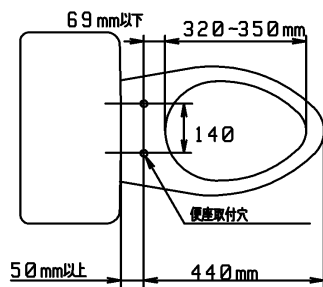

品番	TCF530CL#54R	品名	ホテル用洗浄脱臭暖房便座	1 / 2
----	--------------	----	--------------	-------

必ず補修品リストで発注品番(色番、メッキ種別など含む)、数量をご確認ください。
 ただし、タンク、便器などの補修品は発注品番に色番を付加してご発注ください。図中の番号は図番になります。

適合便器寸法

お願い：掲載していない補修部品のお取替えが発生した際はTOTOメンテナンス(株)へ修理・点検をご依頼下さい。
 フリーダイヤル 0120-1010-05