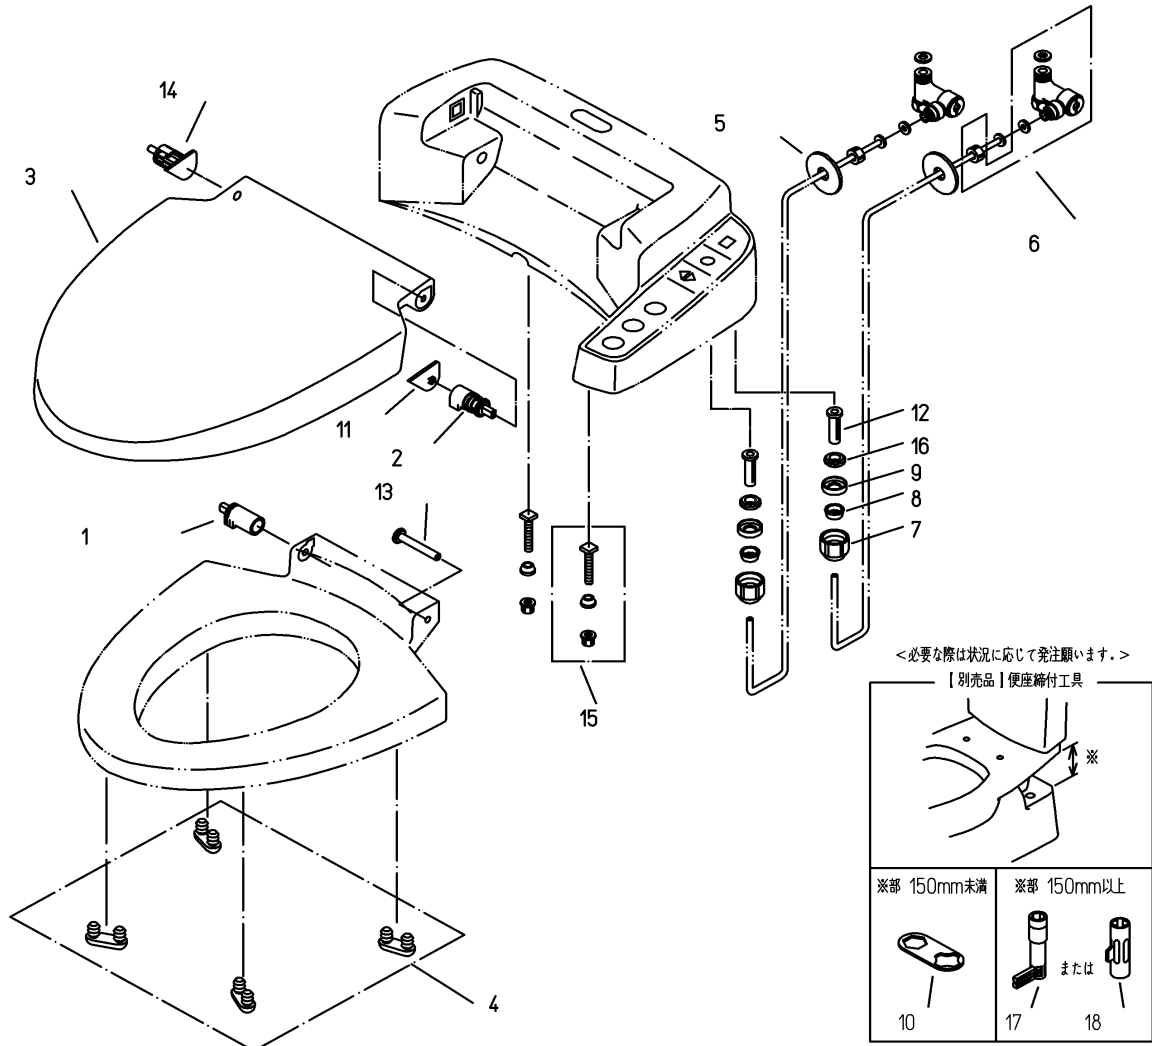

品番	TCF530CL#54R	品名	ホテル用洗浄脱臭暖房便座	1 / 2
----	--------------	----	--------------	-------

必ず補修品リストで発注品番(色番、メッキ種別など含む)、数量をご確認ください。
 ただし、タンク、便器などの補修品は発注品番に色番を付加してご発注ください。図中の番号は図番になります。

適合便器寸法

お願い：掲載していない補修部品のお取替えが発生した際はTOTOメンテナンス(株)へ修理・点検をご依頼下さい。
 フリーダイヤル 0120-1010-05

品番	TCF530CL#54R	品名	ホテル用洗浄脱臭暖房便座	2 / 2
----	--------------	----	--------------	-------

■特記事項(1/1)

- ・補修部品を発注する際は「発注品番」に記載している品番で発注ください。
- ・分解図、補修品リストは最新のものをお使いください。

【補修品リスト】 注1：発注品番の数量1個当たりの価格です。

図番	発注品番	品名	希望小売価格 (税込価格)注1	数量	材料	備考
01	TCH367-1S	ソフト閉止ユニット	¥ 2,000(¥ 2,200)	1	合成樹脂	便座用
02	TCH368N	ソフト閉止ユニット	¥ 2,000(¥ 2,200)	1	合成樹脂	便ふた用
03	廃番	便ふた組品(レギュラー)	廃番	1	合成樹脂他	
04	TCH847YR	便座クッション組品	¥ 1,200(¥ 1,320)	1	合成ゴム	
05	TCM2609	ブッシュ	¥ 160(¥ 176)	2	合成ゴム	
06	TCM3121	分岐金具	¥ 4,350(¥ 4,785)	2	黄銅他	※旧品番(D10010-7Z)と形状が異なりますが互換性あります。
07	TCM3145	袋ナット	¥ 410(¥ 451)	2	黄銅	
08	TCM3149	テーパリング	¥ 160(¥ 176)	2	黄銅	
09	TCM3150	パッキンガイド	¥ 160(¥ 176)	2	黄銅	
10	TCM3231	工具(締付用)	¥ 260(¥ 286)	1	ステンレス鋼	別売品です。製品には同梱していません。
11	TCM3315	化粧キャップ	¥ 160(¥ 176)	1	合成樹脂	
12	TCM3486	ストレーナ	¥ 210(¥ 231)	2	合成樹脂	
13	TCM3700	便座ピン	¥ 160(¥ 176)	1	合成樹脂	便座用
14	TCM3702	便座ピン	¥ 160(¥ 176)	1	合成樹脂	便ふた用
15	TCM3740	取付ボルト組品	¥ 470(¥ 517)	2	合成樹脂他	
16	TCM3787	パッキン	¥ 160(¥ 176)	2	合成ゴム	
17	TCZ2	便座締付工具	¥ 890(¥ 979)	1	合成樹脂	別売品です。製品には同梱していません。
18	TCZ3Y	便座締付工具組品	¥ 1,150(¥ 1,265)	1	合成樹脂	別売品です。製品には同梱していません。