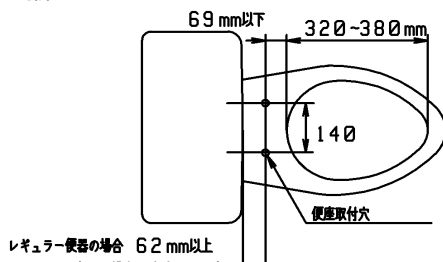

品番	TCF5501EAH#SR2	品名	洗浄脱臭暖房便座	1 / 2
----	----------------	----	----------	-------

必ず補修品リストで発注品番(色番、メッキ種別など含む)、数量をご確認ください。
 ただし、タンク、便器などの補修品は発注品番に色番を付加してご発注ください。図中の番号は図番になります。

※補修部品の供給は終了しました

適合便器寸法

品番	TCF5501EAH#SR2	品名	洗浄脱臭暖房便座	2 / 2
----	----------------	----	----------	-------