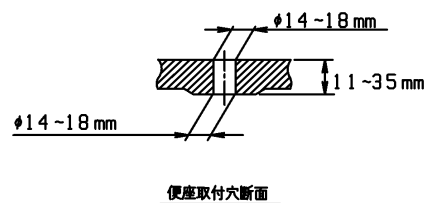

品番	TCF5501EAH#SR2	品名	洗浄脱臭暖房便座	1 / 2
----	----------------	----	----------	-------

必ず補修品リストで発注品番(色番、メッキ種別など含む)、数量をご確認ください。
 ただし、タンク、便器などの補修品は発注品番に色番を付加してご発注ください。図中の番号は図番になります。

※補修部品の供給は終了しました

適合便器寸法

品番	TCF5501EAH#SR2	品名	洗浄脱臭暖房便座	2 / 2
----	----------------	----	----------	-------