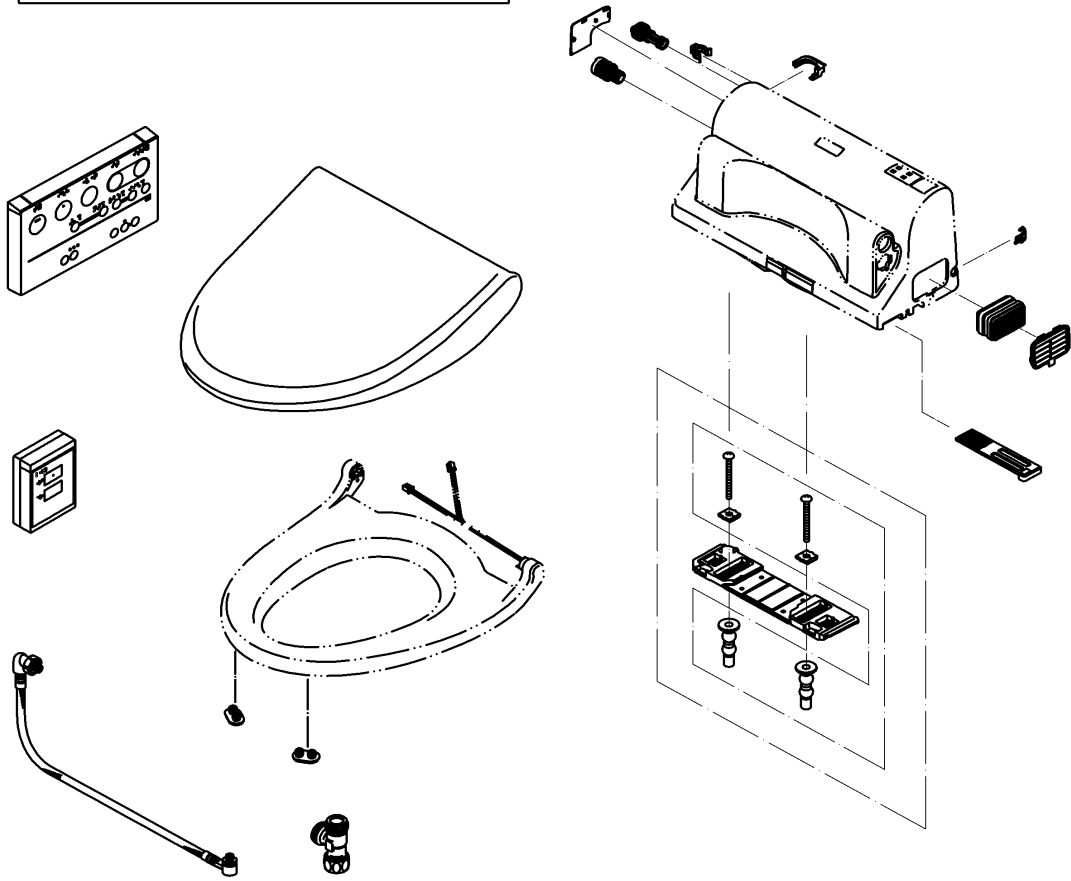

品番	TCF5501EAH#SR2	品名	洗浄脱臭暖房便座	1 / 2
----	----------------	----	----------	-------

必ず補修品リストで発注品番(色番、メッキ種別など含む)、数量をご確認ください。
 ただし、タンク、便器などの補修品は発注品番に色番を付加してご発注ください。図中の番号は図番になります。

※補修部品の供給は終了しました

適合便器寸法

品番	TCF5501EAH#SR2	品名	洗浄脱臭暖房便座	2 / 2
----	----------------	----	----------	-------