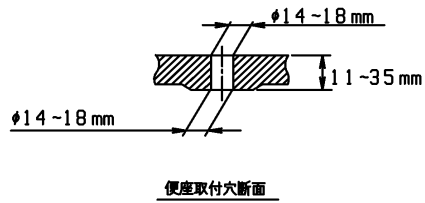

【例】 レスティガ(寒冷地)  
 CSR(寒冷地)CS680系  
 NEW CS C780・C790系

適合便器寸法

品番	TCF5501EAM#NW1	品名	洗浄脱臭暖房便座	2 / 2
----	----------------	----	----------	-------

■特記事項(1/1)

- ・補修部品を発注する際は「発注品番」に記載している品番で発注ください。
- ・分解図、補修品リストは最新のものをお使いください。