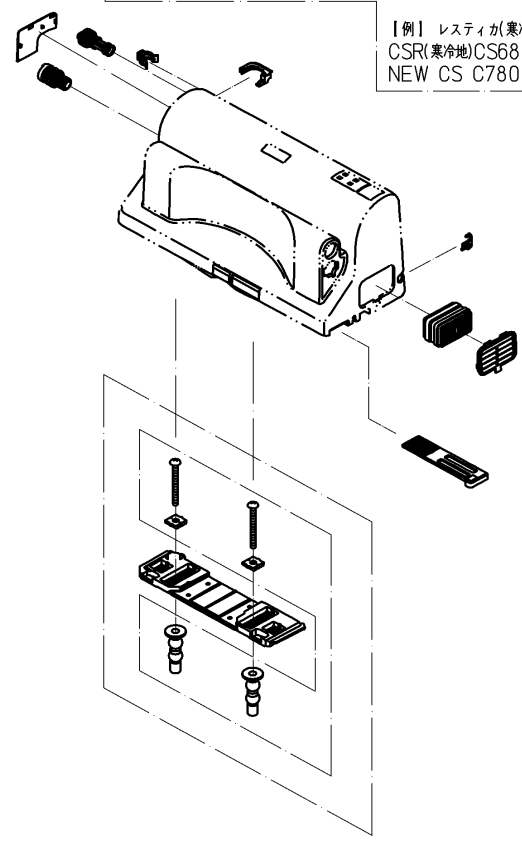

品番	TCF5501EAM#NW1	品名	洗浄脱臭暖房便座	1 / 2
----	----------------	----	----------	-------

必ず補修品リストで発注品番(色番、メッキ種別など含む)、数量をご確認ください。  
 ただし、タンク、便器などの補修品は発注品番に色番を付加してご発注ください。図中の番号は図番になります。

※補修部品の供給は終了しました

ロータンク品番によって使用する部品が異なります。  
 同梱する施工説明書より、該当する部品の入った色の袋を選んで取りつけて下さい。

【例】 レスティガ(寒冷地)  
 CSR(寒冷地)CS680系  
 NEW CS C780・C790系

適合便器寸法

品番	TCF5501EAM#NW1	品名	洗浄脱臭暖房便座	2 / 2
----	----------------	----	----------	-------

■特記事項(1/1)

- ・補修部品を発注する際は「発注品番」に記載している品番で発注ください。
- ・分解図、補修品リストは最新のものをお使いください。