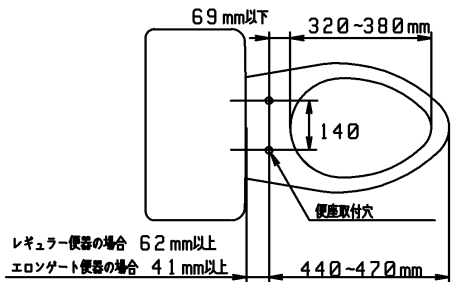

【例】 レスティガ(寒冷地)  
 CSR(寒冷地)CS680系  
 NEW CS C780・C790系

適合便器寸法

品番	TCF5501EAM#NW1	品名	洗浄脱臭暖房便座	2 / 2
----	----------------	----	----------	-------

■特記事項(1/1)

- ・補修部品を発注する際は「発注品番」に記載している品番で発注ください。
- ・分解図、補修品リストは最新のものをお使いください。