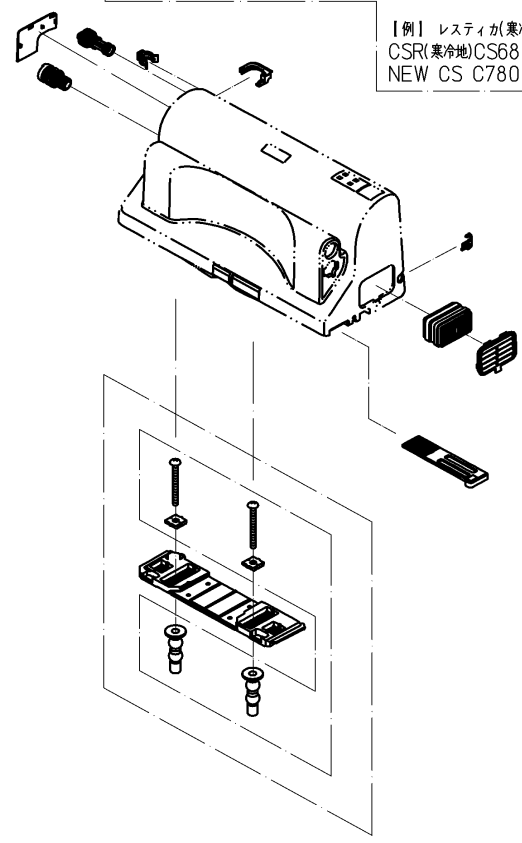

品番	TCF5501EAM#SC1	品名	洗浄脱臭暖房便座	1 / 2
----	----------------	----	----------	-------

必ず補修品リストで発注品番(色番、メッキ種別など含む)、数量をご確認ください。
 ただし、タンク、便器などの補修品は発注品番に色番を付加してご発注ください。図中の番号は図番になります。

※補修部品の供給は終了しました

ロータンク品番によって使用する部品が異なります。
 同梱する施工説明書より、該当する部品の入った色の袋を選んで取りつけて下さい。

【例】 レスティガ(寒冷地)
 CSR(寒冷地)CS680系
 NEW CS C780・C790系

適合便器寸法

品番	TCF5501EAM#SC1	品名	洗浄脱臭暖房便座	2 / 2
----	----------------	----	----------	-------

■特記事項(1/1)

- ・補修部品を発注する際は「発注品番」に記載している品番で発注ください。
- ・分解図、補修品リストは最新のものをお使いください。