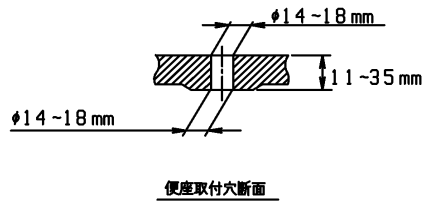

【例】 レスティガ(寒冷地)
 CSR(寒冷地)CS680系
 NEW CS C780・C790系

適合便器寸法

品番	TCF5501EAM#SC1	品名	洗浄脱臭暖房便座	2 / 2
----	----------------	----	----------	-------

■特記事項(1/1)

- ・補修部品を発注する際は「発注品番」に記載している品番で発注ください。
- ・分解図、補修品リストは最新のものをお使いください。