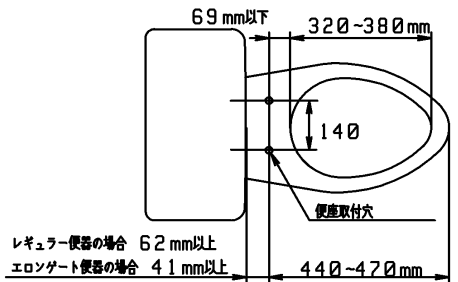

【例】 レスティガ(寒冷地)
 CSR(寒冷地)CS680系
 NEW CS C780・C790系

適合便器寸法

品番	TCF5501EAM#SC1	品名	洗浄脱臭暖房便座	2 / 2
----	----------------	----	----------	-------

■特記事項(1/1)

- ・補修部品を発注する際は「発注品番」に記載している品番で発注ください。
- ・分解図、補修品リストは最新のものをお使いください。