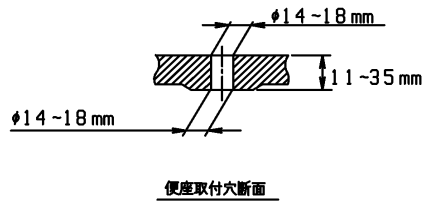

【例】 レスティガ(寒冷地)
 CSR(寒冷地)CS680系
 NEW CS C780・C790系

適合便器寸法

品番	TCF5501EAM#SR2	品名	洗浄脱臭暖房便座	2 / 2
----	----------------	----	----------	-------

■特記事項(1/1)

- ・補修部品を発注する際は「発注品番」に記載している品番で発注ください。
- ・分解図、補修品リストは最新のものをお使いください。