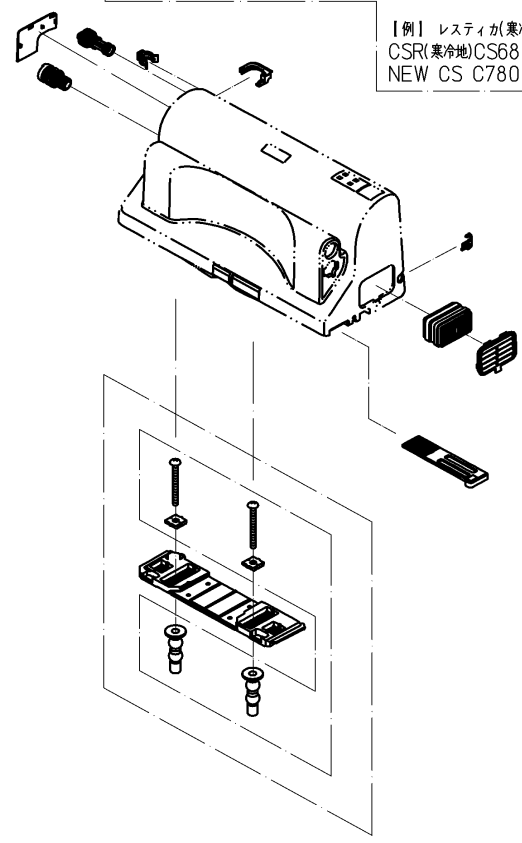

品番	TCF5501EAM#SR2	品名	洗浄脱臭暖房便座	1 / 2
----	----------------	----	----------	-------

必ず補修品リストで発注品番(色番、メッキ種別など含む)、数量をご確認ください。
 ただし、タンク、便器などの補修品は発注品番に色番を付加してご発注ください。図中の番号は図番になります。

※補修部品の供給は終了しました

ロータンク品番によって使用する部品が異なります。
 同梱する施工説明書より、該当する部品の入った色の袋を選んで取りつけて下さい。

【例】 レスティガ(寒冷地)
 CSR(寒冷地)CS680系
 NEW CS C780・C790系

適合便器寸法

品番	TCF5501EAM#SR2	品名	洗浄脱臭暖房便座	2 / 2
----	----------------	----	----------	-------

■特記事項(1/1)

- ・補修部品を発注する際は「発注品番」に記載している品番で発注ください。
- ・分解図、補修品リストは最新のものをお使いください。