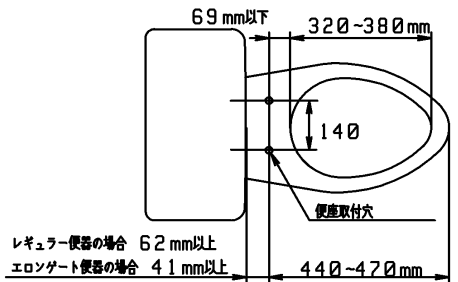

品番	TCF5501EAM#SR2	品名	洗浄脱臭暖房便座	1 / 2
----	----------------	----	----------	-------

必ず補修品リストで発注品番(色番、メッキ種別など含む)、数量をご確認ください。
 ただし、タンク、便器などの補修品は発注品番に色番を付加してご発注ください。図中の番号は図番になります。

※補修部品の供給は終了しました

ロータンク品番によって使用する部品が異なります。
 同梱する施工説明書より、該当する部品の入った色の袋を選んで取りつけて下さい。

【例】 レスティガ(寒冷地)
 CSR(寒冷地)CS680系
 NEW CS C780・C790系

適合便器寸法

品番	TCF5501EAM#SR2	品名	洗浄脱臭暖房便座	2 / 2
----	----------------	----	----------	-------

■特記事項(1/1)

- ・補修部品を発注する際は「発注品番」に記載している品番で発注ください。
- ・分解図、補修品リストは最新のものをお使いください。