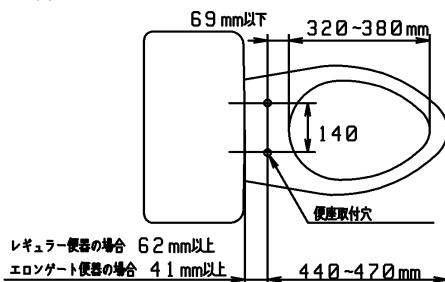

【例】 レスティガ(寒冷地)
 CSR(寒冷地)CS680系
 NEW CS C780・C790系

適合便器寸法

品番	TCF5501EAP#NW1	品名	洗淨脱臭暖房便座	2 / 2
----	----------------	----	----------	-------

■特記事項(1/1)

- ・補修部品を発注する際は「発注品番」に記載している品番で発注ください。
- ・分解図、補修品リストは最新のものをお使いください。