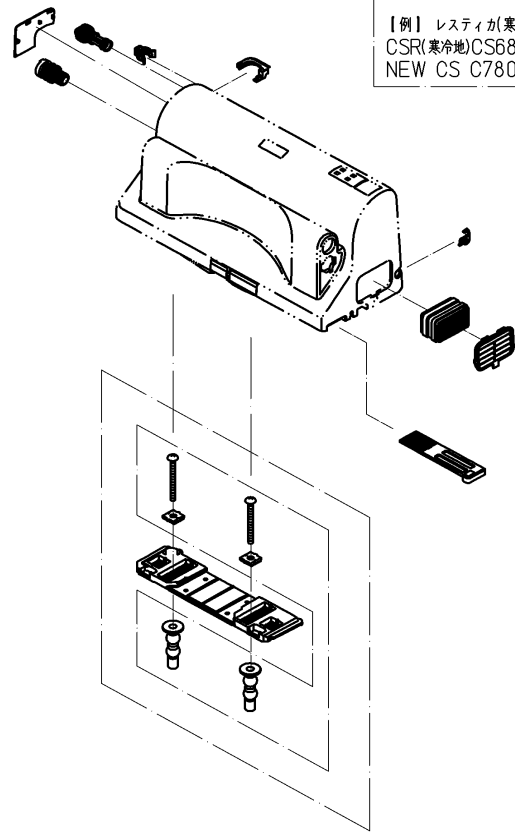

品番	TCF5501EAP#NW1	品名	洗浄脱臭暖房便座	1 / 2
----	----------------	----	----------	-------

必ず補修品リストで発注品番(色番、メッキ種別など含む)、数量をご確認ください。
 ただし、タンク、便器などの補修品は発注品番に色番を付加してご発注ください。図中の番号は図番になります。

※補修部品の供給は終了しました

ロータンク品番によって使用する部品が異なります。
 同梱する施工説明書より、該当する部品の入った色の袋を選んで取りつけて下さい。

【例】 レスティガ(寒冷地)
 CSR(寒冷地)CS680系
 NEW CS C780・C790系

適合便器寸法

品番	TCF5501EAP#NW1	品名	洗淨脱臭暖房便座	2 / 2
----	----------------	----	----------	-------

■特記事項(1/1)

- ・補修部品を発注する際は「発注品番」に記載している品番で発注ください。
- ・分解図、補修品リストは最新のものをお使いください。