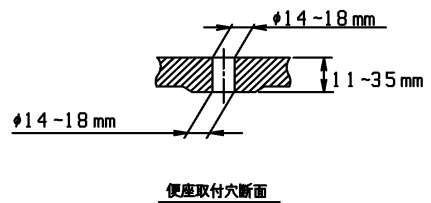

【例】 レスティガ(寒冷地)
 CSR(寒冷地)CS680系
 NEW CS C780・C790系

適合便器寸法

品番	TCF5501EAP#NW1	品名	洗淨脱臭暖房便座	2 / 2
----	----------------	----	----------	-------

■特記事項(1/1)

- ・補修部品を発注する際は「発注品番」に記載している品番で発注ください。
- ・分解図、補修品リストは最新のものをお使いください。