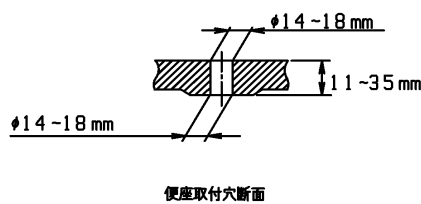

【例】 レスティガ(寒冷地)
 CSR(寒冷地)CS680系
 NEW CS C780・C790系

適合便器寸法

品番	TCF5501EAP#SC1	品名	洗淨脱臭暖房便座	2 / 2
----	----------------	----	----------	-------

■特記事項(1/1)

- ・補修部品を発注する際は「発注品番」に記載している品番で発注ください。
- ・分解図、補修品リストは最新のものをお使いください。