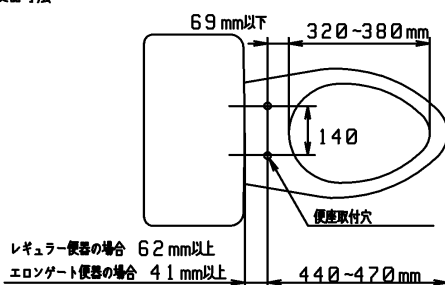

【例】 レスティガ(寒冷地)
 CSR(寒冷地)CS680系
 NEW CS C780・C790系

適合便器寸法

品番	TCF5501EAP#SC1	品名	洗淨脱臭暖房便座	2 / 2
----	----------------	----	----------	-------

■特記事項(1/1)

- ・補修部品を発注する際は「発注品番」に記載している品番で発注ください。
- ・分解図、補修品リストは最新のものをお使いください。