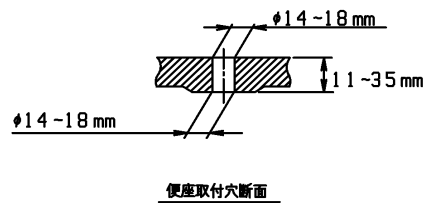

品番	TCF5501EAP#SR2	品名	洗浄脱臭暖房便座	1 / 2
----	----------------	----	----------	-------

必ず補修品リストで発注品番(色番、メッキ種別など含む)、数量をご確認ください。  
 ただし、タンク、便器などの補修品は発注品番に色番を付加してご発注ください。図中の番号は図番になります。

※補修部品の供給は終了しました

ロータンク品番によって使用する部品が異なります。  
 同梱する施工説明書より、該当する部品の入った色の袋を選んで取りつけて下さい。

【例】 レスティガ(寒冷地)  
 CSR(寒冷地)CS680系  
 NEW CS C780・C790系

適合便器寸法

品番	TCF5501EAP#SR2	品名	洗浄脱臭暖房便座	2 / 2
----	----------------	----	----------	-------

■特記事項(1/1)

- ・補修部品を発注する際は「発注品番」に記載している品番で発注ください。
- ・分解図、補修品リストは最新のものをお使いください。