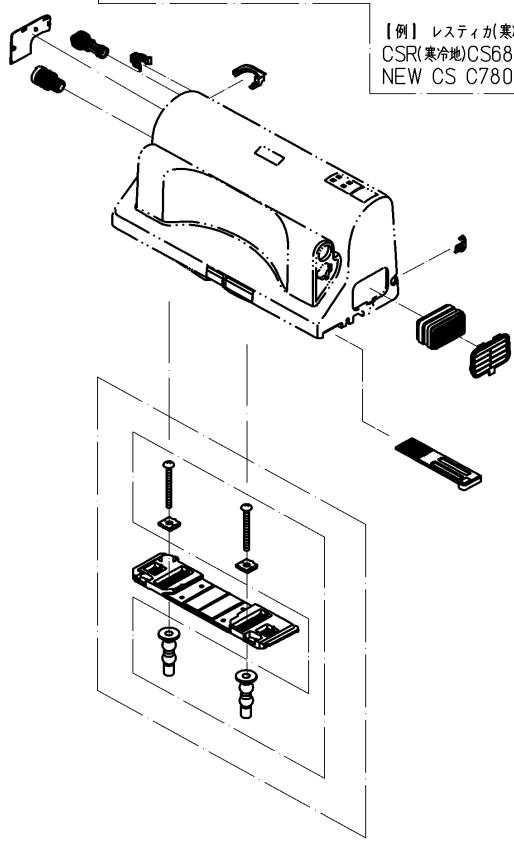

品番	TCF5501EAP#SR2	品名	洗浄脱臭暖房便座	1 / 2
----	----------------	----	----------	-------

必ず補修品リストで発注品番(色番、メッキ種別など含む)、数量をご確認ください。  
 ただし、タンク、便器などの補修品は発注品番に色番を付加してご発注ください。図中の番号は図番になります。

※補修部品の供給は終了しました

ロータンク品番によって使用する部品が異なります。  
 同梱する施工説明書より、該当する部品の入った色の袋を選んで取りつけて下さい。

【例】 レスティガ(寒冷地)  
 CSR(寒冷地)CS680系  
 NEW CS C780・C790系

適合便器寸法

品番	TCF5501EAP#SR2	品名	洗浄脱臭暖房便座	2 / 2
----	----------------	----	----------	-------

■特記事項(1/1)

- ・補修部品を発注する際は「発注品番」に記載している品番で発注ください。
- ・分解図、補修品リストは最新のものをお使いください。