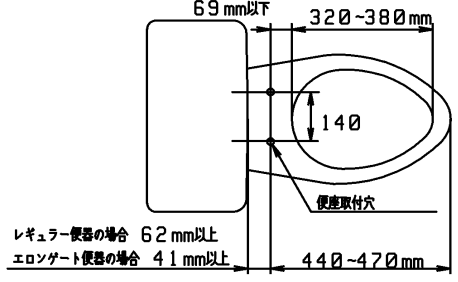

品番	TCF5501EAP#SR2	品名	洗浄脱臭暖房便座	1 / 2
----	----------------	----	----------	-------

必ず補修品リストで発注品番(色番、メッキ種別など含む)、数量をご確認ください。  
 ただし、タンク、便器などの補修品は発注品番に色番を付加してご発注ください。図中の番号は図番になります。

※補修部品の供給は終了しました

ロータンク品番によって使用する部品が異なります。  
 同梱する施工説明書より、該当する部品の入った色の袋を選んで取りつけて下さい。

【例】 レスティガ(寒冷地)  
 CSR(寒冷地)CS680系  
 NEW CS C780・C790系

適合便器寸法

品番	TCF5501EAP#SR2	品名	洗浄脱臭暖房便座	2 / 2
----	----------------	----	----------	-------

■特記事項(1/1)

- ・補修部品を発注する際は「発注品番」に記載している品番で発注ください。
- ・分解図、補修品リストは最新のものをお使いください。