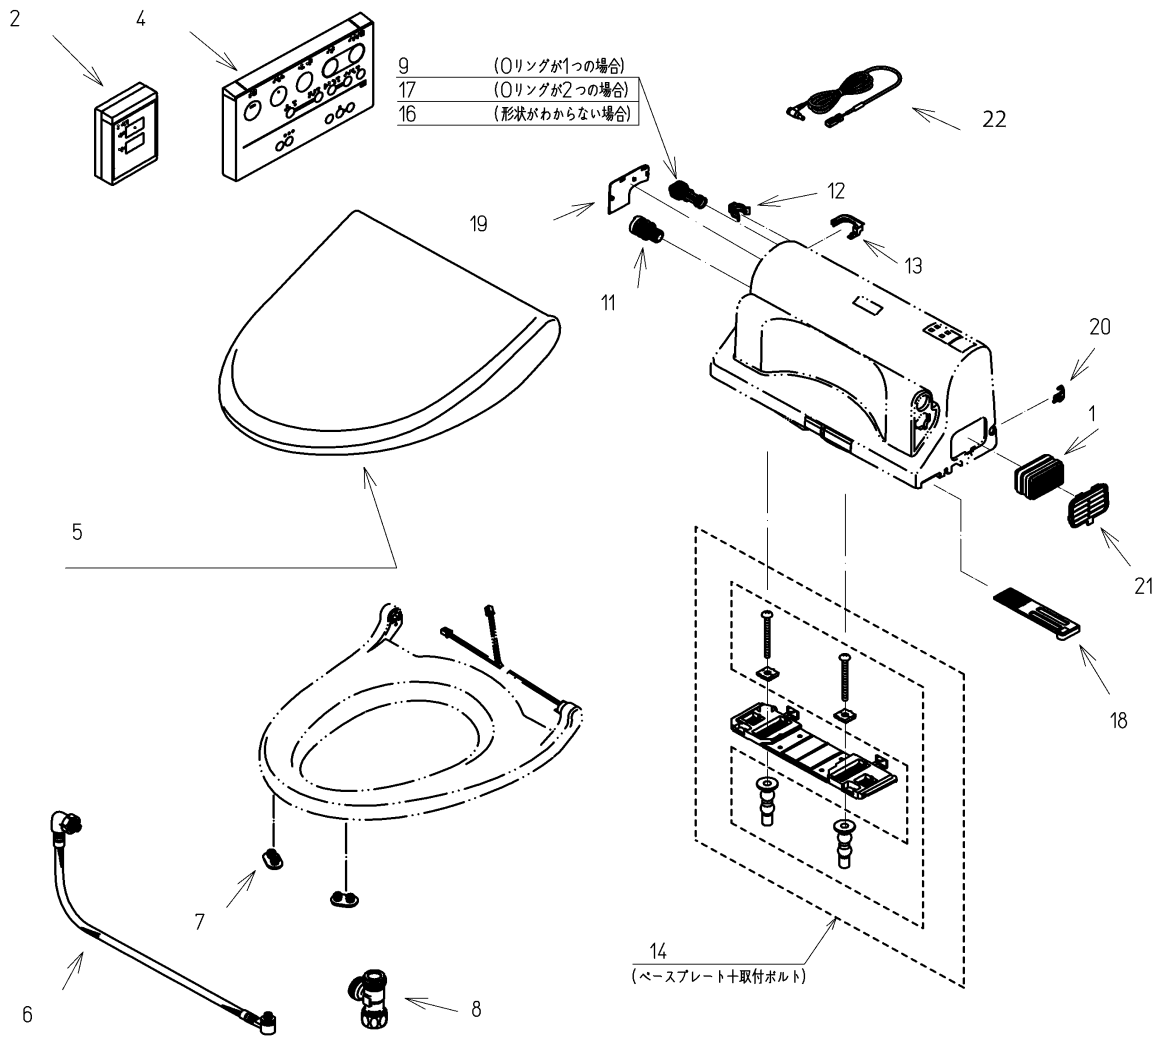

品番	TCF5502EAH#SC1	品名	洗浄脱臭暖房便座	1 / 2
----	----------------	----	----------	-------

必ず補修品リストで発注品番(色番、メッキ種別など含む)、数量をご確認ください。  
 ただし、タンク、便器などの補修品は発注品番に色番を付加してご発注ください。図中の番号は図番になります。

お願い：掲載していない補修品のお取替えが発生した際はTOTOメンテナンス(株)へ修理・点検をご依頼下さい。  
 フリーダイヤル 0120-1010-05

品番	TCF5502EAH#SC1	品名	洗浄脱臭暖房便座	2 / 2
----	----------------	----	----------	-------

■特記事項(1/1)

- ・補修部品を発注する際は「発注品番」に記載している品番で発注ください。
- ・分解図、補修品リストは最新のものをお使いください。

【補修品リスト】 注1：発注品番の数量1個当たりの価格です。

図番	発注品番	品名	希望小売価格 (税込価格)注1	数量	材料	備考
01	TCA83-8R	触媒組品	¥ 1,650(¥ 1,815)	1	合成樹脂他	脱臭カートリッジ
02	TCM1095S	リモコン組品	¥ 12,400(¥ 13,640)	1	合成樹脂他	便器洗浄用
04	TCM1164S	リモコン組品	¥ 5,700(¥ 6,270)	1	合成樹脂他	ウォシュレット用
05	TCM1261#SC1	便ふた組品 (E/R兼用)	¥ 5,100(¥ 5,610)	1	合成樹脂他	TCF5502ER型の場合
06	TCM1490	フレキシブルホース	¥ 5,000(¥ 5,500)	1	ステンレス鋼他	
07	TCM1792R	便座クッション	¥ 160(¥ 176)	2	合成ゴム	
08	TCM1804	分岐金具	¥ 2,100(¥ 2,310)	1	黄銅他	
09	TCM2297	ストレーナ組品	¥ 380(¥ 418)	1	合成樹脂他	給水フィルター付水抜栓※ 0リングが1つの場合
11	TCM2484	ドレンプラグ組品	¥ 160(¥ 176)	1	合成樹脂他	水抜きプラグ
12	TCM3210	クイックファスナ	¥ 200(¥ 220)	1	ステンレス鋼	
13	TCM3459	カバー	¥ 200(¥ 220)	1	合成樹脂	
14	TCM3467	ベースプレート組品	¥ 1,600(¥ 1,760)	1	合成樹脂他	ベースプレート+取付ボルト
16	TCM3542	ストレーナ組品	¥ 800(¥ 880)	1	合成樹脂他	給水フィルター付水抜栓※ 形状がわからない場合(2種類同梱)
17	TCM3557	給水フィルター付水抜栓	¥ 480(¥ 528)	1	合成樹脂他	給水フィルター付水抜栓※ 0リングが2つの場合
18	TCM3667	脱臭フィルター	¥ 200(¥ 220)	1	合成樹脂	脱臭用
19	TCM3677#SC1	カバー	¥ 200(¥ 220)	1	合成樹脂	
20	TCM3678	キャップ	¥ 200(¥ 220)	1	合成樹脂	
21	TCM3682	ルーバー組品	¥ 200(¥ 220)	1	合成樹脂	
22	TCM4110	ハーネス組品	¥ 1,950(¥ 2,145)	1		