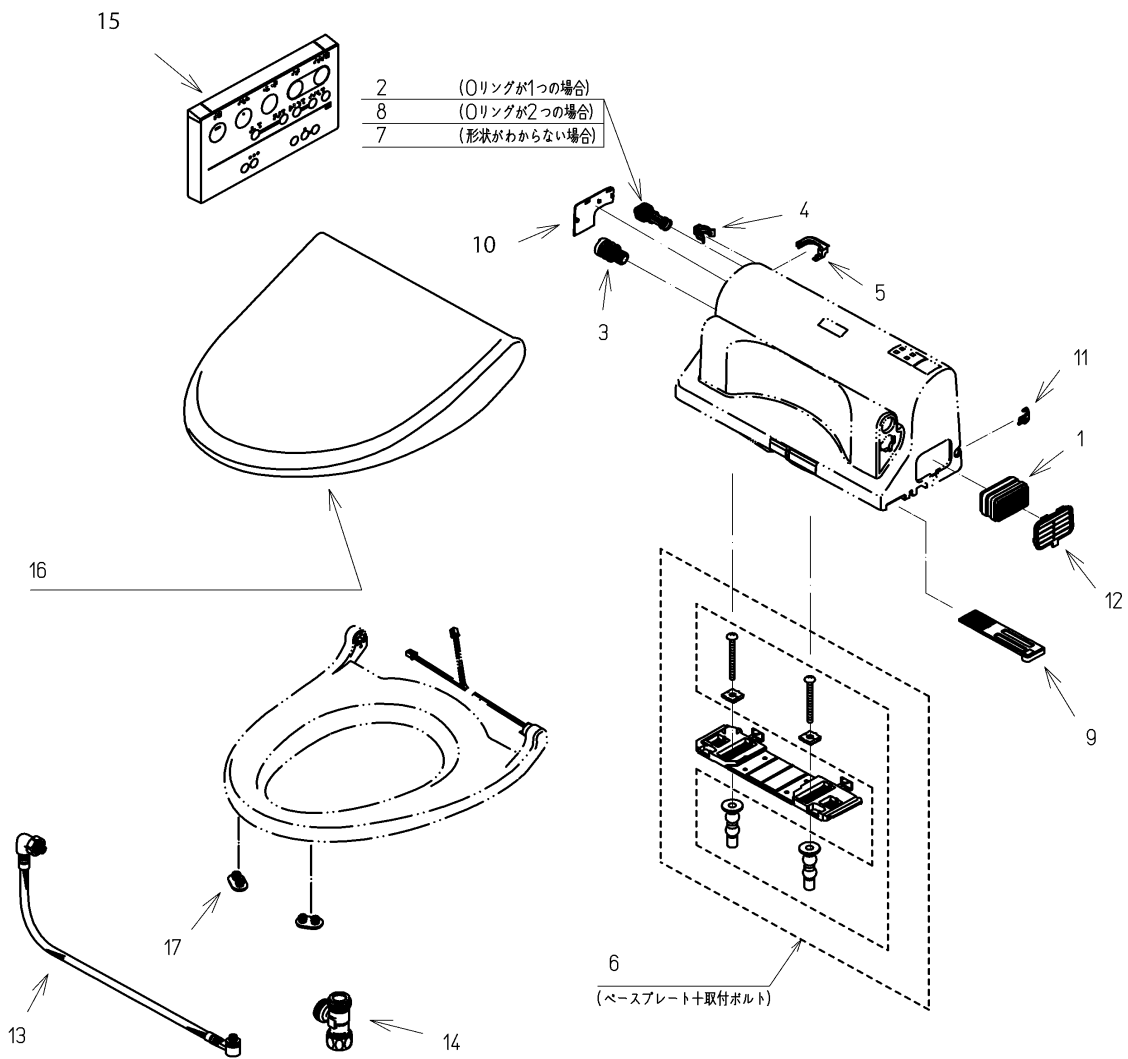

品番	TCF5502ERA#NG2	品名	洗浄脱臭暖房便座	1 / 2
----	----------------	----	----------	-------

必ず補修品リストで発注品番(色番、メッキ種別など含む)、数量をご確認ください。  
 ただし、タンク、便器などの補修品は発注品番に色番を付加してご発注ください。図中の番号は図番になります。

お願い：掲載していない補修品のお取替えが発生した際はTOTOメンテナンス(株)へ修理・点検をご依頼下さい。  
 フリーダイヤル 0120-1010-05

品番	TCF5502ERA#NG2	品名	洗浄脱臭暖房便座	2 / 2
----	----------------	----	----------	-------

■特記事項(1/1)

- ・補修部品を発注する際は「発注品番」に記載している品番で発注ください。
- ・分解図、補修品リストは最新のものをお使いください。

【補修品リスト】 注1：発注品番の数量1個当たりの価格です。

図番	発注品番	品名	希望小売価格 (税込価格)注1	数量	材料	備考
01	TCA83-8R	触媒組品	¥ 1,650(¥ 1,815)	1	合成樹脂他	
15	TCM1164S	リモコン組品	¥ 5,700(¥ 6,270)	1	合成樹脂他	
16	TCM1261#NG2	便ふた組品 (E/R兼用)	¥ 5,100(¥ 5,610)	1	合成樹脂他	
13	TCM1490	フレキシブルホース	¥ 5,000(¥ 5,500)	1	ステンレス鋼他	
17	TCM1792R	便座クッション	¥ 160(¥ 176)	2	合成ゴム	
14	TCM1804	分岐金具	¥ 2,100(¥ 2,310)	1	黄銅他	
02	TCM2297	ストレーナ組品	¥ 380(¥ 418)	1	合成樹脂他	
03	TCM2484	ドレンプラグ組品	¥ 160(¥ 176)	1	合成樹脂他	
04	TCM3210	クイックファスナ	¥ 200(¥ 220)	1	ステンレス鋼	
05	TCM3459	カバー	¥ 200(¥ 220)	1	合成樹脂	
06	TCM3467	ベースプレート組品	¥ 1,600(¥ 1,760)	1	合成樹脂他	
07	TCM3542	ストレーナ組品	¥ 800(¥ 880)	1	合成樹脂他	
08	TCM3557	給水フィルター付水抜栓	¥ 480(¥ 528)	1	合成樹脂他	
09	TCM3667	脱臭フィルター	¥ 200(¥ 220)	1	合成樹脂	
10	TCM3677#NG2	カバー	¥ 200(¥ 220)	1	合成樹脂	
11	TCM3678	キャップ	¥ 200(¥ 220)	1	合成樹脂	
12	TCM3682	ルーバー組品	¥ 200(¥ 220)	1	合成樹脂	